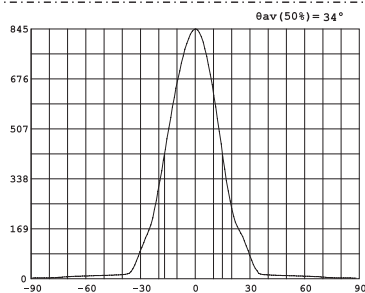

45MM

H 35 MM

Ø 52MM

FLICKER FREE

LED  

230V

- IP44 - MÖJLIG FÖR INSTALLATION I BADRUM
- PERFEKT SOM EFFEKTBELYSNING
- VALBAR SPRIDNINGSVINKEL

Avstånd	Belysningsstyrka	Sprednings vinkel 34°	Diam.
0.5m	2210, 3401lx		28.68cm
1.0m	552.4, 850.2lx		57.36cm
1.5m	245.5, 377.8lx		86.04cm
2.0m	138.1, 212.5lx		114.72cm
3.0m	61.38, 94.46lx		172.08cm