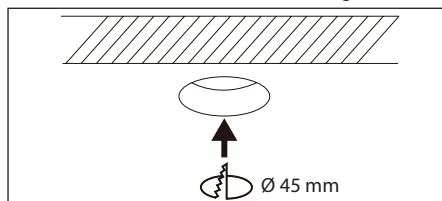

2. Borra hål i taket/Drill hole in ceiling