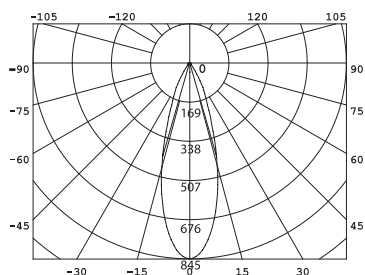

45MM

H 35 MM

Ø 52MM

FLICKER FREE

LED  

230V

- IP44 - MÖJLIG FÖR INSTALLATION I BADRUM
- PERFEKT SOM EFFEKTBELYSNING
- VALBAR SPRIDNINGSVINKEL

Avstånd	Belysningsstyrka	Sprednings vinkel 34°	Diam.
0.5m	2210, 3401lx		28.68cm
1.0m	552.4, 850.2lx		57.36cm
1.5m	245.5, 377.8lx		86.04cm
2.0m	138.1, 212.5lx		114.72cm
3.0m	61.38, 94.46lx		172.08cm