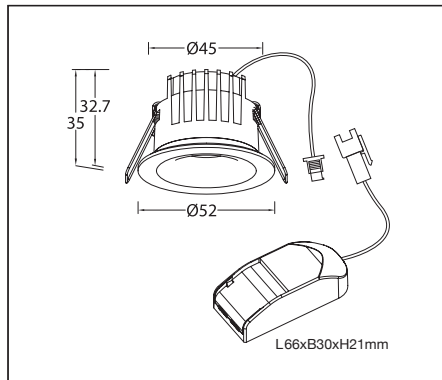

45MM

H 35 MM

Ø 52MM

FLICKER FREE

LED  

230V

- IP44 - MÖJLIG FÖR INSTALLATION I BADRUM
- PERFEKT SOM EFFEKTBELYSNING
- VALBAR SPRIDNINGSVINKEL

Avstånd	Belysningsstyrka	Sprednings vinkel 34°	Diam.
0.5m	2210, 3401lx		28.68cm
1.0m	552.4, 850.2lx		57.36cm
1.5m	245.5, 377.8lx		86.04cm
2.0m	138.1, 212.5lx		114.72cm
3.0m	61.38, 94.46lx		172.08cm

1. Stäng av strömmen/Turn off the power

2. Borra hål i taket/Drill hole in ceiling

3. Anslut till LED-drivern/Connect to LED driver

Mått/Dimension

**PRODUKTEN INNEHÅLLER
LJUSKÄLLA MED
ENERGIMÄRKNING
KLASS F.**