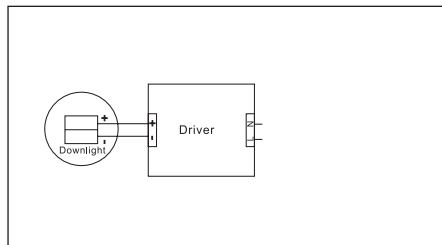

45MM

H 35 MM

Ø 52MM

FLICKER FREE

LED  

230V

- IP44 - MÖJLIG FÖR INSTALLATION I BADRUM
- PERFEKT SOM EFFEKTBELYSNING
- VALBAR SPRIDNINGSVINKEL

Avstånd	Belysningsstyrka	Sprednings vinkel 34°	Diam.
0.5m	2210, 3401lx		28.68cm
1.0m	552.4, 850.2lx		57.36cm
1.5m	245.5, 377.8lx		86.04cm
2.0m	138.1, 212.5lx		114.72cm
3.0m	61.38, 94.46lx		172.08cm

1. Stäng av strömmen/Turn off the power

2. Borra hål i taket/Drill hole in ceiling

3. Anslut till LED-drivern/Connect to LED driver

Mått/Dimension

**PRODUKTEN INNEHÅLLER
LJUSKÄLLA MED
ENERGIMÄRKNING
KLASS F.**