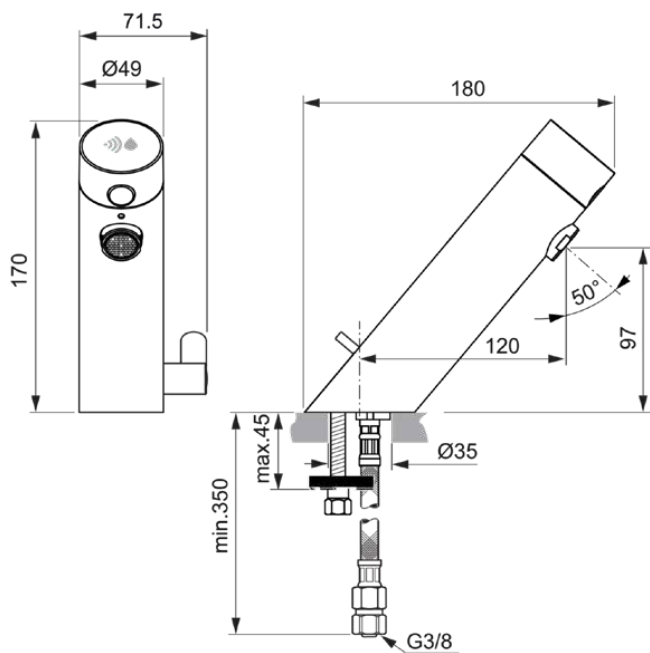

SENSORFLOW NEW

A7559XG

Sensorflow NEW | Servantehane 71.5x180x170 mm, 120 mm tudfremspring i sort, 5 l/min (3 bar), Uden bundventil | Batteristyret, EasyFix, Berøringsfri kontrol

Billede & tegning

General information

Produktkategori:	Håndvaskarmaturer
Produkttype:	Servantehane
Brand:	Ideal Standard
Serie:	Sensorflow NEW
Designer:	Ideal Standard
Farve:	XG - Sort
Overfladebehandling:	Mat
Maksimal højde (mm):	170
Maksimal bredde (mm):	71.5
Maksimalt fremspring (mm):	180
Monteringstype:	EasyFix
Nettovægt (kg):	1.68
EAN-kode:	4015413352147

SENSORFLOW NEW

A7559XG

Sensorflow NEW | Servantehane 71.5x180x170 mm, 120 mm tudfremspring i sort, 5 l/min (3 bar), Uden bundventil | Batteristyret, EasyFix, Berøringsfri kontrol

Produkt specifikation

Integreret elektronik:	Ja
Lavtryksmodel:	Nej
Materiale:	Metal
Materialespecifikation:	Messing
Maksimalt flow (3 bar l/min):	5
Max. gennemstrømning ved 3 bar (l) for alle udløb:	5
Max. gennemstrømning ved 3 bar (l) for tud:	5
Maksimal cyklusrensningstid (h):	72
Maksimal rækkevidde (cm):	250
Maksimal skylletid (sek):	240
Minimumscyklusrensningstid (h):	6
Mindste rækkevidde (cm):	50
Mindste skylletid (sek.):	1
Kontroltype:	Infrarød
PVD teknologi:	Nej
Tud model:	Fast
Tudtype:	Støbt krop
Overflade beskyttelse:	Belagt
Overfladebehandling:	Mat
Swivelling spout:	No
Type perlator:	Adaptor
Skjult perlator:	Synlig
Justerbar perlator:	Nej
Vandalsikret:	Nej
Kontaktløs kontrol:	Ja
Grebtype:	Forblander
Type af strømforsyning:	Batteri
Type af temperaturkontrol:	Manuel betjening
Med afløbsprop:	Nej
Med rosette(r):	Nej
Med greb:	Ja
Med udtag:	Ja
Med udtrækstud:	Nej
Med afløbssæt:	Nej
Monteringstype:	EasyFix
Monteringstype:	Hanehul