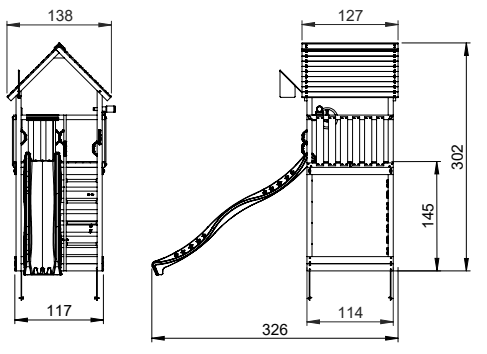

Assembly

Jungle Cabin 2.1

801_060

Jungle Gym
BACKYARD PLAYGROUNDS

since 1988

	EN. Warnings. Only for domestic use. Maximum number of users is 6. DE. Achtung. Nur für den Hausgebrauch. Maximale Benutzerzahl: 6. FR. Attention. Réserve à un usage familial. Le nombre maximal d'utilisateurs est de 6. NL. Waarschuwingen. Uitsluitend voor huishoudelijk gebruik. Het maximale aantal gebruikers is 6. BG. Внимание. За употреба само в домашни условия. Максималният брой потребители е 6. ES. Advertencias. Sólo para uso doméstico. Número máximo de usuarios: 6. CS. Varování. Jen pro domácí použití. Maximální počet uživatelů je 6. DA. Advarsler. Kun til privat brug. Maksimum antal brugere er 6. ET. Hoiatused. Ainult koduseks kasutamiseks. Maksimaalne kasutajate arv on 6. EL. Προειδοποιήσεις. Μόνο για οικιακή χρήση. Μέγιστος αριθμός χρηστών 6. IS. Varnaðarör. Eingöngu fyrir einkanothun í heimahúsum og á einkalóðum. Hámarksfjöldi notenda er 6. IT. Avvertenze. Solo per uso domestico. Massimo numero di utenti è 6. LV. Brīdinājumi. Izmantot tikai mājās. Maksimālais lietotāju skaits ir 6. LT. Įspėjimai. Tik buitiniam naudojimui. Maksimalus naudotojų skaičius 6. HR. Upozorenja. Samo za kućansku uporabu. Maksimalan broj korisnika je 6. HU. Figyelmeztetések. Csak otthoni használatra! A használók max. száma: 6. NO. Advarsler. Kun for privat bruk. Maksimalt antall brukere er 6. PL. Ostrzeżenia. Wyłącznie do użytku domowego. Maksymalna liczba użytkowników to 6. PT. Avisos. Apenas para uso doméstico. O número máximo de utilizadores é 6. RO. Avertismente. Numai pentru uz domestic. Numărul maxim de utilizatori este 6. RU. Предостережения. Только для домашнего использования. Максимальное количество пользователей - 6. SK. Upozornenia. Iba na domáce použitie. Maximálne množstvo osôb je 6. SL. Opozorila. Samo za domačo uporabo. Maksimalno število uporabnikov je 6. FI. Varoitukset. Ainoastaan kotikäyttöön. Käyttäjää yhteensä enintään 6. SR. Upozorenja. Samo za kućnu upotrebu. Maksimalan broj korisnika je 6. SV. Varningar. Endast för hemmabruk. Det maximala antalet användare är 6. TR. Uyarılar. Sadece ev kullanımı için. Maksimum kullanıcı sayısı 6.	5^m	
	UK CA CE EN 71-1,2,3,8&9