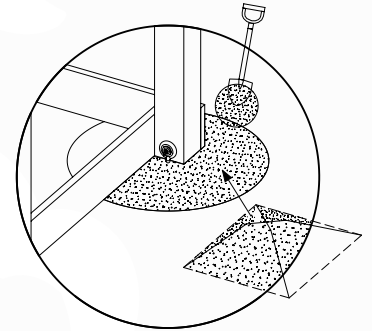

12-2

40 L / 80 kg

1.

2.

24h

3.

4.

13 Add-on Wavy Star Slide XXL

- 334_100 Yellow
- 334_200 Blue
- 334_300 Green
- 334_400 Red
- 334_500 Fuchsia
- 334_600 Dark Green

Fireman's Pole

201_275