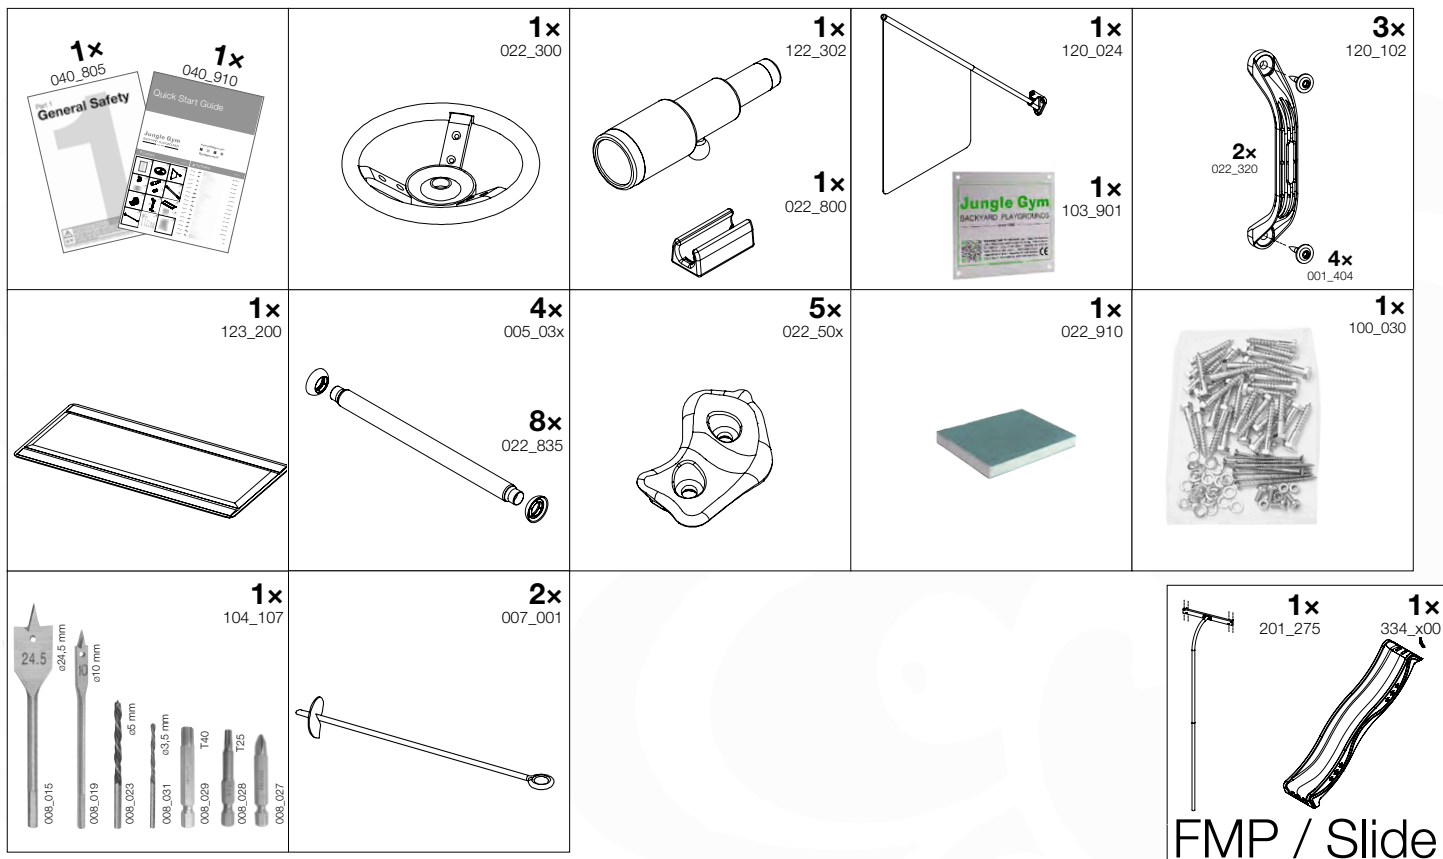

01 What's in the Delivery?

401_080

FMP / Slide

02 Hardware

Total HWP 100_xxx Jungle Cabin 2.1

20211021

001_102	10x		M8 x 30mm	000_101	10x		ø2 x 20mm
001_417	8x		ø8 x 80mm	003_010	10x		M8x14.2mm
001_411	4x		ø8 x 60mm	004_050	10x		M8 x 22mm
001_406	7x		ø8 x 45mm	120_005	8x		M8
001_404	4x		ø8 x 30mm				
002_223	58x		ø5 x 80mm				
002_220	340x		ø5 x 45mm				
002_219	6x		ø5 x 30mm				
002_308	2x		ø5.0 x 20mm				
002_041	3x		ø4.5 x 20mm				
002_042	4x		ø3.5 x 13mm				