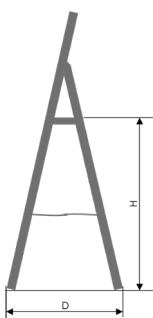

Trappstege Pro-light är tillverkad i aluminium, har en snygg och stilren design och är perfekt att ha i hushållet. Pro-light har en monterad verktygshylla i plast med förvaringsfack för exempelvis penslar och mejslar. För en bredare och säkrare bas kan stegen enkelt förses med stegbreddare. Pro-light 3- och 5-steg uppfyller kraven i Bra arbetsmiljöval.

Golvskydd finns som reservdel art.nr: 122-011.

- Samtliga stegar godkända enligt AFS 2004:3 och EN-131
- Monterad verktygshylla i plast
- Tillverkad i aluminium
- Svensktillverkad
- Golvskydd
- Bra arbetsmiljöval

Typkontrollnr: 149001

RI SE

Sertifikat: C900144

RI SE

SERTIFISERT

EN 131

Art.nr	Benämning	Plattformshöjd [H]	Plattformsmått	Djup [D]	Förp.mått	Vikt
7250-03	Pro-light 3-steg	700mm	285x285mm	640mm	1430x440x130mm	4,5kg
7250-05	Pro-light 5-steg	1180mm	285x285mm	920mm	1930x490x130mm	7,5kg
7250-07	Pro-light 7-steg	1650mm	285x285mm	1210mm	2430x540x130mm	8,5kg