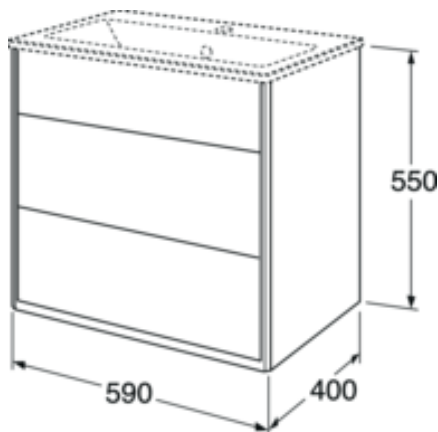

Energimärkning och certifieringar