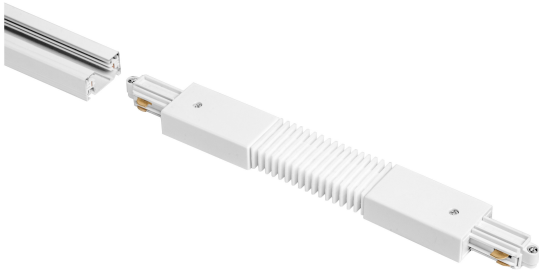

PRODUKTDATABLAD

TRACKLIGHT FLEXIBLE CONNECTOR WHITE

Tracklight accessories | Tracklight accessories

Användningsområden

- Kök, vardagsrum, barnrum och arbetsrum
- Entréer

Produktfördelar

- Tidlös elegant design
- Högkvalitativa material

Produktegenskaper

- Anpassningsbart modulärt tracklight-system
- Tillbehör till tracklight-system

TEKNISKA DATA

ELEKTRISKA DATA

Nominell märkspänning	220...240 V
Nätfrekvens	50/60 Hz
Skyddsklass	I

MÅTT & VIKT

Längd	290 mm
Bredd	35 mm
Höjd	18,0 mm
produktvikt	110,00 g

MATERIAL & FÄRGER

Produktfärg	vit
Material i kroppen	Aluminium/Plast

APPLIKATION & MONTERING

Omgivningstemperaturområde	-20...+40 °C
Skyddstyp	IP20