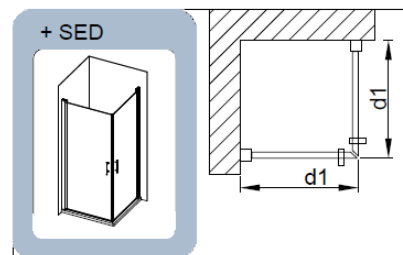

2 dörrar

MODELL	d1 (mm)
SED399	389-409
SED449	439-459
SED499	489-509
SED549	539-559
SED599	589-609
SED649	639-659
SED711	701-721
SED761(B)	751-771
SED811	801-821
SED861(B)	851-871
SED911	901-921
SED961(B)	951-971