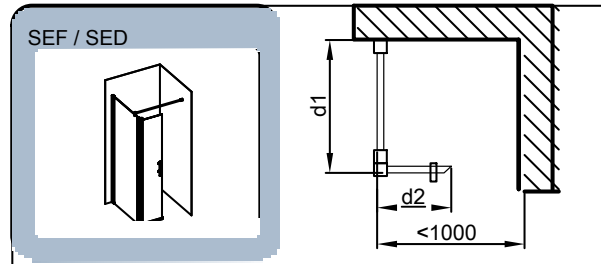

## Walk-in lösning

1 sidodel 90° + 1 profil + 1 dörr

SED399
SED449
SED499
SED549
SED599
SED649
SED711
SED761
SED811
SED861
SED911
SED961

SEF736
SEF836
SEF936

1 sidodel 90° + 1 profil + 1 dörr

MODELL	d1 (mm )	MODELL	d2 (mm )
		SED399	355-370
		SED449	405-420
		SED499	455-470
		SED549	505-520
		SED599	555-570
		SED649	605-620
		SED711	667-682
SEF736	751-771	SED761	717-732
		SED811	767-782
SEF836	851-871	SED861	817-832
		SED911	867-882
SEF936	951-971	SED961	917-932