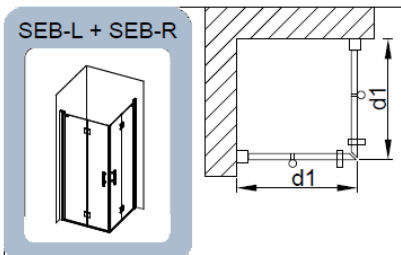

2 viddörrar

MODELL	d1 (mm)
SEB761L(B) / SEB761R(B)	751-771
SEB861L(B) / SEB861R(B)	851-871
SEB961L(B) / SEB961R(B)	951-971