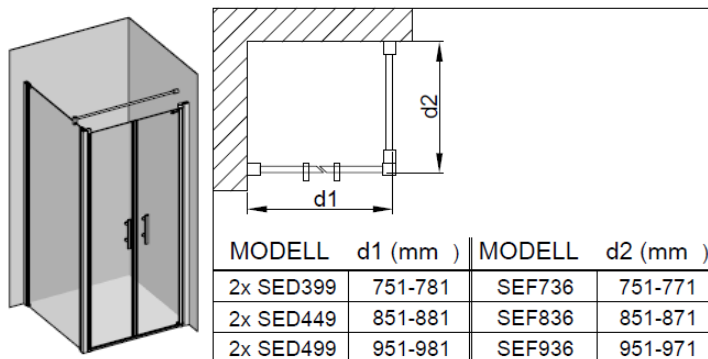

1 sidodel 90° + 2 dörrar

MODELL	d1 (mm)	MODELL	d2 (mm)
2x SED399	751-781	SEF736	751-771
2x SED449	851-881	SEF836	851-871
2x SED499	951-981	SEF936	951-971