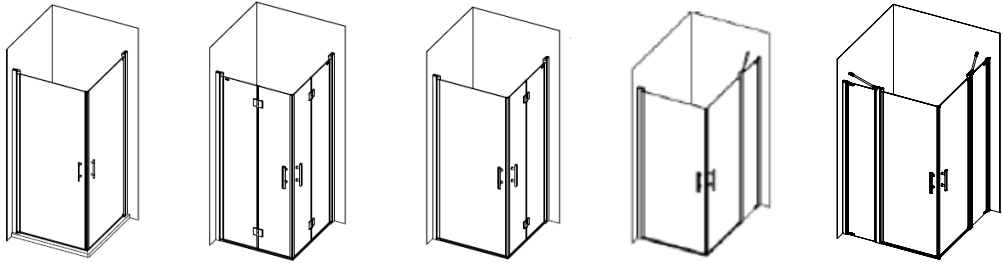

Camargue®

Över 1000 olika kombinationer

Hörnlösning

Hörnlösning med sidodel

Nischlösning

Walk-In lösning

U-duschlösning

## Allmänna egenskaper:

- 6mm härdat säkerhetsglas
- klarglas
- höjd: 1950 / 1915 mm
- höjd Walk-In\*: 2000 mm
- \*SEW1170S/SEW1370S, SEW1170C/SEW1370C
- inkl. glasbeläggning "Wonderclean"
- 20 mm justeringsintervall
- 5 års garanti