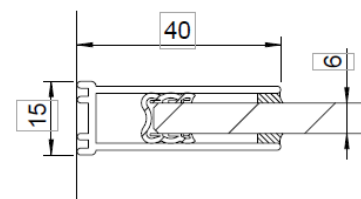

### Camargue Walk-In XXL SOLO - med två monteringsalternativ

**SEW-S**

MODELL	d1 (mm )
SEW1170S	1175-1200
SEW1370S	1375-1400

**SEW-S**

MODELL	d1 (mm )
SEW1170S	1170
SEW1370S	1370

Wall profile for SOLO XXL

- 6 mm klarglas
- Glas Mått : 1170 / 1370 x 2000 mm (W x H)
- 2 stabilitetsstänger - upp till 1 000 mm längd
- NY: 1 väggprofil → Mått (bredd) monterad med profil: 1175-1200 / 1375-1400 mm
- > två monteringsalternativ
- = Två produkter – levereras i en förpackning