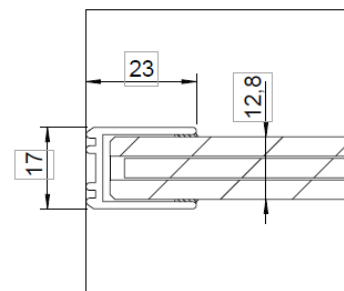

- 12,8 mm "sprucket" glas
- Glas Mått : 1170 / 1370 x 2000 mm (W x H)
- 2 stabilitetsstänger - upp till 1 500 mm längd
- 1 väggprofil → Mått (bredd) monterad med profil: 1175-1185 / 1375-1385 mm
- > två monteringsalternativ
- = Två produkter – levereras i en förpackning