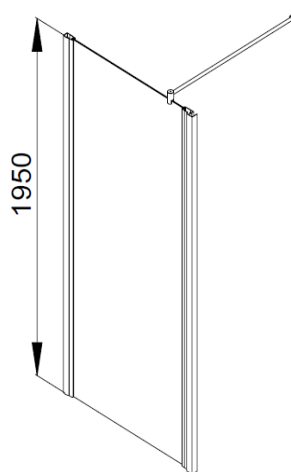

## Komponenten

SED 399-961

Camargue Vario BLACK  
SED761B, SED861B,  
SED961B

SES 238 - 450

SES 711- 961

Camargue Vario BLACK  
SES761B, SES861B,  
SES961B

SEF 736- 936

SEF 407 - 607