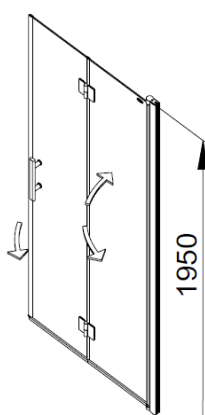

## Vikdörr

Montering vänster

SEB 761L - 961L

Camargue Vario BLACK  
SEB761LB, SEB861LB,  
SEB961LB

Montering höger

SEB 761R - 961R

Camargue Vario BLACK  
SEB761RB, SEB861RB,  
SEB961RB

SEP2