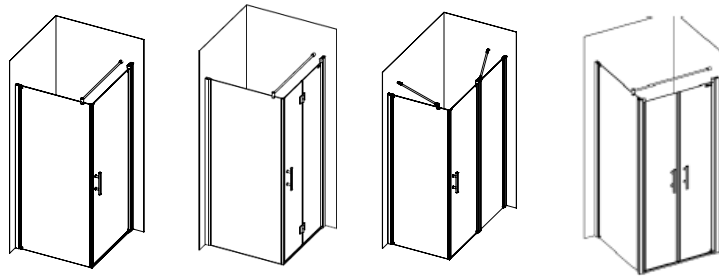

Camargue®

Över 1000 olika kombinationer

Hörnlösning

Hörnlösning med sidodel

Nischlösning

Walk-In lösning

U-duschlösning

## Allmänna egenskaper:

- 6mm härdat säkerhetsglas
- klarglas
- höjd: 1950 / 1915 mm
- höjd Walk-In\*: 2000 mm
- \*SEW1170S/SEW1370S, SEW1170C/SEW1370C
- inkl. glasbeläggning "Wonderclean"
- 20 mm justeringsintervall
- 5 års garanti