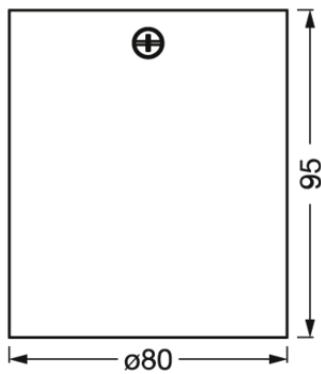

Fotometriska data

Flimmervärde (Pst LM)	-
-----------------------	---

MÅTT & VIKT

Längd	80.00 mm
Bredd	80.00 mm
Höjd	95.00 mm
produktvikt	300,00 g

MATERIAL & FÄRGER

Produktfärg	Black
Färg på armaturhus	Black
Material i kroppen	Aluminum
Glödtrådstest enligt IEC 60695-2-12	650 °C
Kvicksilvermängd	0.0 mg

LOGISTIKDATA

Produktkod	Förpackningsenhet (Styck/Enhet)	Dimensioner (längd x bredd x höjd)	Bruttovikt	Volym
4058075758681	Kapsel 1	85 mm x 85 mm x 100 mm	400.00 g	0.72 dm ³
4058075758698	Transportförpackning 12	275 mm x 180 mm x 225 mm	5800.00 g	11.14 dm ³