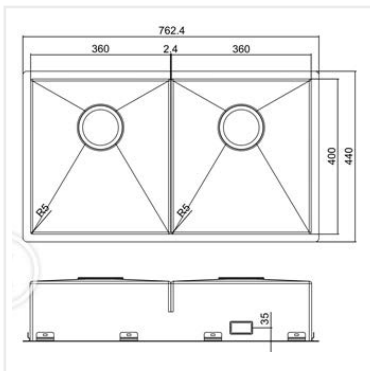

MONTERINGSSÄTT:

Inbyggnad

Undermontering

Underlimning

Planlimning

Isvetsning

PRODUKTINFORMATION:

Edge 74 KX Nickel Guld är en rostfri diskåda ytbelagd med en metod (Physical Vapor Deposition, PVD) som är skapad för framställning av metallbaserade hårda beläggningar med partiellt joniserad metallångor. Denna process sker i en vacuum kammare. Varje diskåda har ett unikt utseende och färgavvikelser från bild och prover kan förekomma