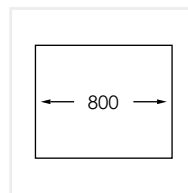

Levereras med vattenlås, korgventil och bräddavloppsanslutning

**SKÅPSTORLEK:**

800 mm

**MÅTT:**

Ytermått:	762,4 x 440 mm
Innermått:	360+360 x 400 mm
Djup:	160 mm
Invändig hörnradie:	5 mm
Utvändig hörnradie:	10 mm
Materialtjocklek:	1,2 mm