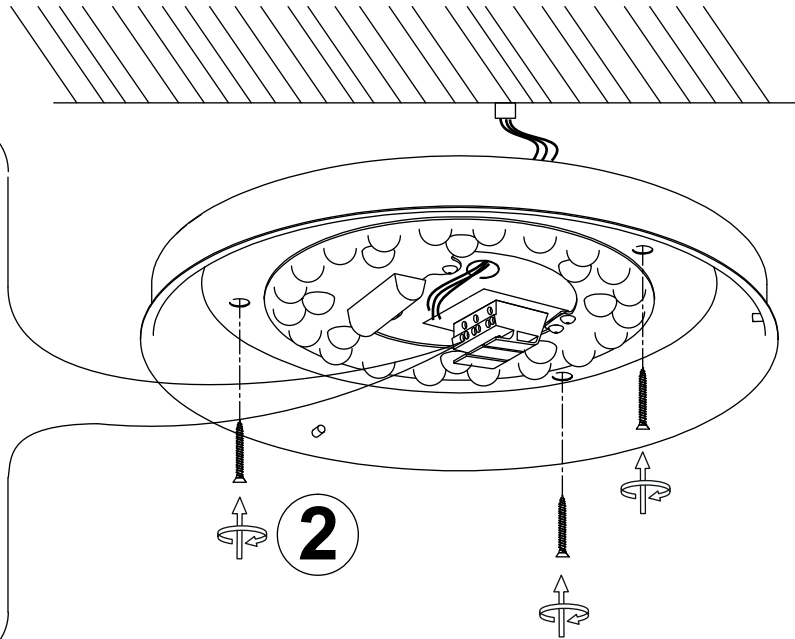

### 16402

IP44

**NO:** Rengjøring: Tørkes av med tørr eller fuktig klut.  
 Ved reklamasjon eller spørs- mål, kontakt først utsalgsstedet der produktet ble kjøpt.  
 Produktet må ikke kastes sammen med husholdningsavfall, men skal leveres til en resirkuleringsstasjon for elektronisk avfall. Hvis du er usikker på hva du skal gjøre, spør kommunen eller utsalgsstedet.  
**SE:** Rengöring: Torkas med torr eller fuktig trasa.  
 Vid reklamation eller frågor, kontakta i första hand inkpsstället där produkten köptes in.  
 Produkten får inte slängas med hushållsavfall, utan ska lämnas till återvinningscentral som elektronikskrot. Om du är osäker på hur du går till väga, fråga din kommun eller inkpsstället.  
**FI:** Siivous: Pyyhitään kuivalla tai kostealla liinalla  
 Reklamaatioiden tai kysymysten osalta ota yhteyttä ensisijaisesti myyntipisteeseen, josta ostit tuotteen.  
 Tuotetta ei saa hävittää kotitalousjätteiden mukana, vaan se on toimitettava kierrätykseen elektroniikkaromuna. Jos et ole varma, miten toimia, kysy kunnaltasi tai ostopaikastasi.  
**EN:** Cleaning: Wipe with a dry or damp cloth.  
 For complaints or inquiries, primarily contact the retailer where the product was purchased.  
 The product must not be thrown away with household waste, but must be left to a recycling station for electronic waste. If you are unsure how to proceed, ask your municipality or the place of purchase.