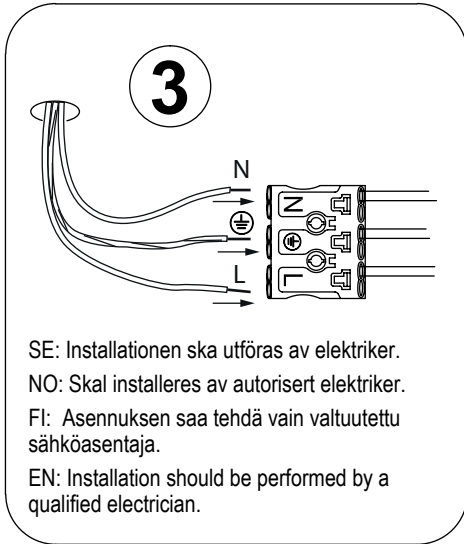

### 16402

IP44

**NO:** Rengjøring: Tørkes av med tørr eller fuktig klut.  
 Ved reklamasjon eller spørs- mål, kontakt først utsalgsstedet der produktet ble kjøpt.  
 Produktet må ikke kastes sammen med husholdningsavfall, men skal leveres til en resirkuleringsstasjon for elektronisk avfall. Hvis du er usikker på hva du skal gjøre, spør kommunen eller utsalgsstedet.  
**SE:** Rengöring: Torkas med torr eller fuktig trasa.  
 Vid reklamation eller frågor, kontakta i första hand inkpsstället där produkten köptes in.  
 Produkten får inte slängas med hushållsavfall, utan ska lämnas till återvinningscentral som elektronikskrot. Om du är osäker på hur du går till väga, fråga din kommun eller inkpsstället.  
**FI:** Siivous: Pyyhitään kuivalla tai kostealla liinalla  
 Reklamaatioiden tai kysymysten osalta ota yhteyttä ensisijaisesti myyntipisteeseen, josta ostit tuotteen.  
 Tuotetta ei saa hävittää kotitalousjätteiden mukana, vaan se on toimitettava kierrätykseen elektroniikkaromuna. Jos et ole varma, miten toimia, kysy kunnaltasi tai ostopaikastasi.  
**EN:** Cleaning: Wipe with a dry or damp cloth.  
 For complaints or inquiries, primarily contact the retailer where the product was purchased.  
 The product must not be thrown away with household waste, but must be left to a recycling station for electronic waste. If you are unsure how to proceed, ask your municipality or the place of purchase.