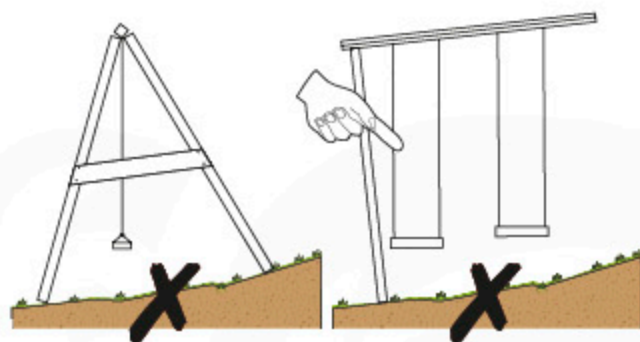

02a Playground Planner