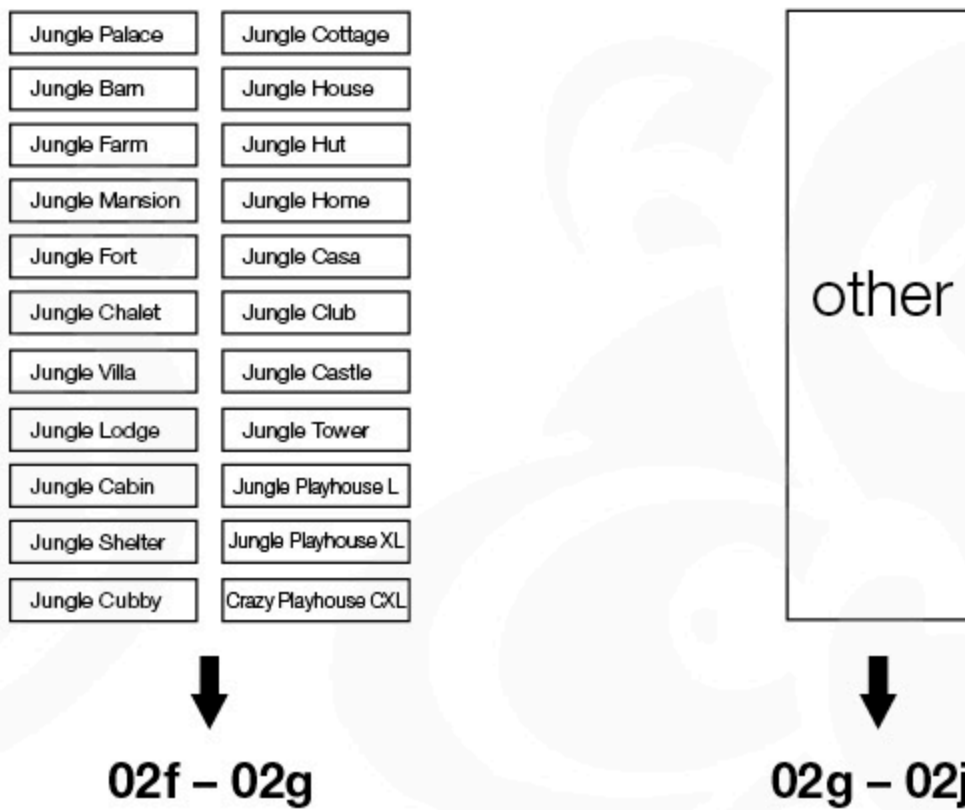

Timber

| | | | 1-Swing frame 200 | 2-Swing frame 200 | 1-Swing frame 220 | 2-Swing frame 220 | 1-Swing module | 2-Swing module | |
|--|---|------|----------------------|----------------------|----------------------|----------------------|-------------------|-------------------|-----|
| | | L | 657_101 | 657_102 | 657_151 | 657_152 | 650_176 | 650_177 | |
| A |  | A240 | 239cm - 240cm | 2 x | 2 x | 2 x | | | |
| | | A220 | 219cm - 220cm | | | | | | |
| B |  | B240 | 239cm - 240cm | | 1 x | | 1 x | 2 x | |
| | | B220 | 219cm - 220cm | 1 x | | 1 x | | 1 x | |
| | | B140 | 139cm - 140cm | | | | | | |
| | | B120 | 119cm - 120cm | | | | | | 3 x |
| C |  | C37 | 36cm - 37cm | 2 x | 2 x | 2 x | 2 x | 2 x | |
| D |  | D145 | 144cm - 145cm | 1 x | 1 x | 1 x | 1 x | 1 x | |
| | | D141 | 140cm - 141cm | 1 x | 1 x | 1 x | 1 x | 1 x | |
| | | D74 | 73cm - 74cm | | | | | | |
|  | | | | | | | | | |

01 Product Identification

02a Playground Planner

02b

02c

02d

02e

02f

02g