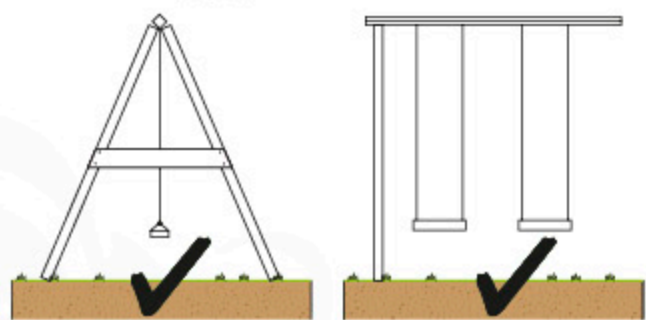

02a Playground Planner