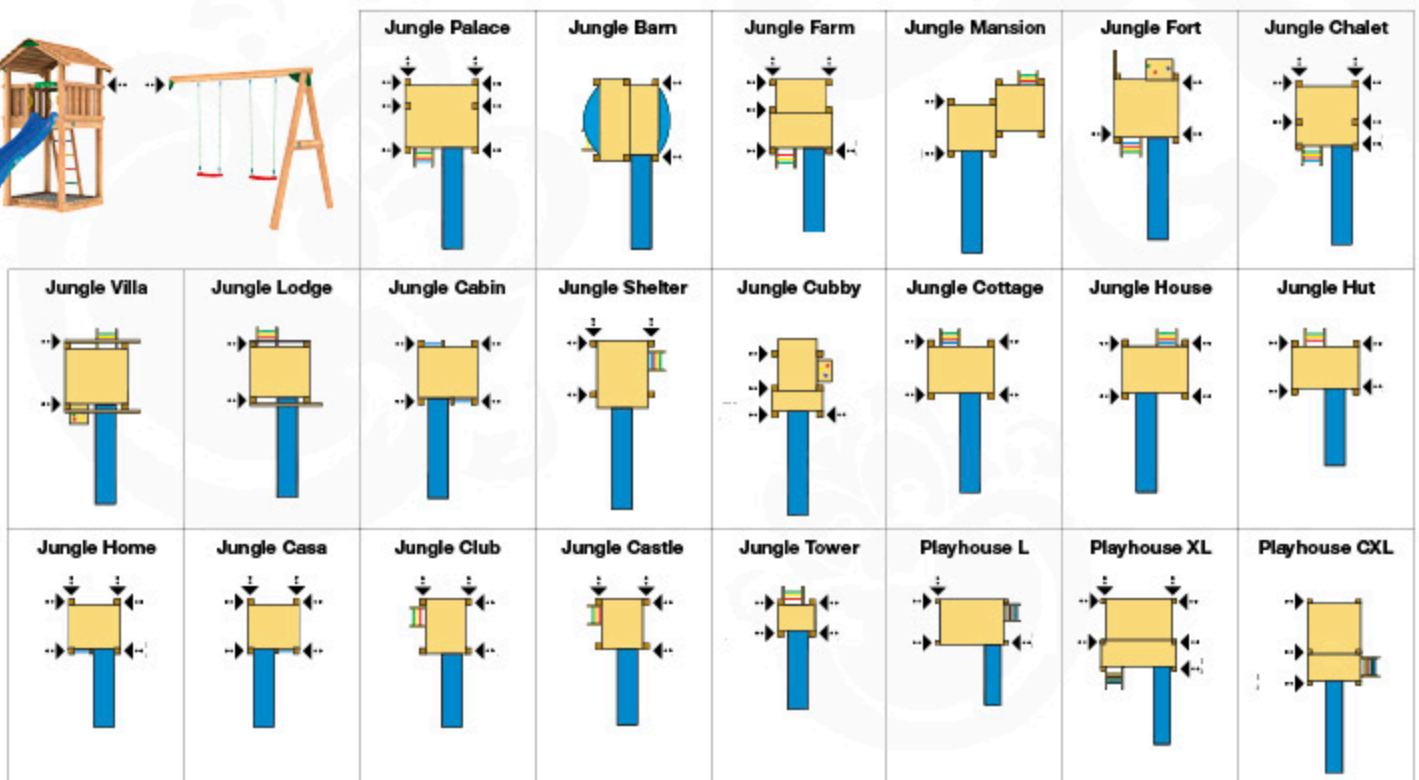

Timber

| | | | 1-Swing frame 200 | 2-Swing frame 200 | 1-Swing frame 220 | 2-Swing frame 220 | 1-Swing module | 2-Swing module | |
|--|---|------|----------------------|----------------------|----------------------|----------------------|-------------------|-------------------|-----|
| | | L | 657_101 | 657_102 | 657_151 | 657_152 | 650_176 | 650_177 | |
| A |  | A240 | 239cm - 240cm | 2 x | 2 x | 2 x | | | |
| | | A220 | 219cm - 220cm | | | | | | |
| B |  | B240 | 239cm - 240cm | | 1 x | | 1 x | 2 x | |
| | | B220 | 219cm - 220cm | 1 x | | 1 x | | 1 x | |
| | | B140 | 139cm - 140cm | | | | | | |
| | | B120 | 119cm - 120cm | | | | | | 3 x |
| C |  | C37 | 36cm - 37cm | 2 x | 2 x | 2 x | 2 x | 2 x | |
| D |  | D145 | 144cm - 145cm | 1 x | 1 x | 1 x | 1 x | 1 x | |
| | | D141 | 140cm - 141cm | 1 x | 1 x | 1 x | 1 x | 1 x | |
| | | D74 | 73cm - 74cm | | | | | | |
|  | | | | | | | | | |

01 Product Identification

02a Playground Planner

02b

02c

02d

02e

02f

02g

02h

02i

02j

03 Swing Frame

1

B140 (1-Swing Frame)
B220 (2-Swing Frame)

Swing Frame 200

Swing Frame 220
Swing Module