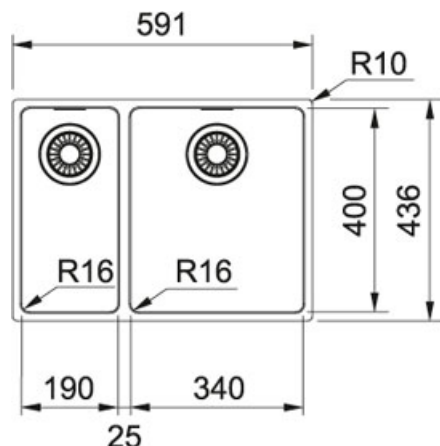

## Maris Rostfritt stål | 127.0570.436

FAMILJ : **Diskbänkar** | SERIE : **Maris** | FÄRG/MATERIAL : **Rostfritt stål** | MODELL : **MRX 260-34-19** | INSTALLATIONSTYP : **Slimtop / Flushmount** | INSTALLATIONSTYP : **Undermontage**

### TEKNISKA DATA

Längd	591,00 mm
Bredd	436,00 mm
Längd stora lådan	340,00 mm
Bredd stora lådan	400,00 mm
Djup stora lådan	180,00 mm
Antal lådor	1 1/2
Längd lilla lådan	190,00 mm
Bredd lilla lådan	400,00 mm
Djup lilla lådan	130,00 mm
Skåpsstorlek	600,00 mm
Avloppshål (diam)	3 1/2" Semi Integrated Waste Hole

### ÖVRIGT

☞ Slim top.  
En blandning av planmontage och infällnad. Kanten är mycket tunn och gör övergången mellan skiva och diskbänk minimal.