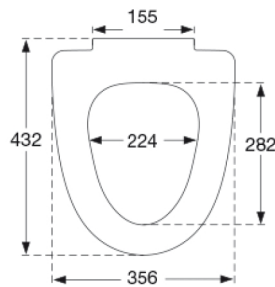

PRESSALIT®

Pressalit Sign / Spira S790 Toiletsæde med soft close og lift-off, inkl. beslag i rustfrit stål

Funktioner

Lift-off, Soft close

Varenummer

S790000-BS17999
EAN:5708590337234
DB: 1821813

Pressalit Sign/Spira S790 byder på et smukt og stilfuldt design til ethvert badeværelse. Toiletsædet er udviklet, så det passer særlig godt til en Ifö Sign toiletskål og har både soft close for en lydløs, blød lukning og lift-off funktion, der letter rengøringen betydeligt. Toiletsædets integrerede lille håndtag lader dig desuden nemt åbne sædet og låget med blot en fingerspids.

Farve

Hvid

Beskrivelse

PRESSALIT toiletsæde med låg, model "Pressalit Sign / Spira", art. nr. S790 af gennemfarvet hærdeplast med indbygget soft close funktion, inkl. BS17 fast beslag til lift-off i rustfrit stål.

- afmontering af sæde/låg letter rengøringen
- centerafstand 155 mm
- belastning - ringsæde 180 kg
- 10 års garanti

Designtype

Wrap-over

Pressalit Sign / Spira S790
Toiletsæde med soft close og lift-off, inkl. beslag i rustfrit stål