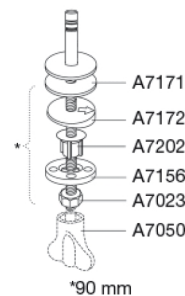

PRESSALIT®

Pressalit Sign / Spira S790 Toiletsæde med soft close og lift-off, inkl. beslag i rustfrit stål

Funktioner

Lift-off, Soft close

Varenummer

S790000-BS17999
EAN:5708590337234
DB: 1821813

Pressalit Sign/Spira S790 byder på et smukt og stilfuldt design til ethvert badeværelse. Toiletsædet er udviklet, så det passer særlig godt til en Ifö Sign toiletskål og har både soft close for en lydløs, blød lukning og lift-off funktion, der letter rengøringen betydeligt. Toiletsædets integrerede lille håndtag lader dig desuden nemt åbne sædet og låget med blot en fingerspids.

Farve

Hvid

Beskrivelse

PRESSALIT toiletsæde med låg, model "Pressalit Sign / Spira", art. nr. S790 af gennemfarvet hærdeplast med indbygget soft close funktion, inkl. BS17 fast beslag til lift-off i rustfrit stål.

- afmontering af sæde/låg letter rengøringen
- centerafstand 155 mm
- belastning - ringsæde 180 kg
- 10 års garanti

Designtype

Wrap-over

Pressalit Sign / Spira S790
Toiletsæde med soft close og lift-off, inkl. beslag i rustfrit stål