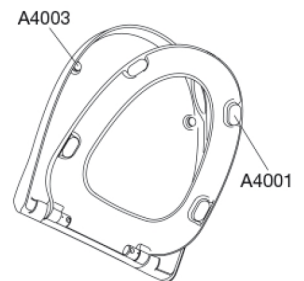

PRESSALIT®

Pressalit Sign / Spira S790 Toiletsæde med soft close og lift-off, inkl. beslag i rustfrit stål

Funktioner

Lift-off, Soft close

Varenummer

S790000-BS17999
EAN:5708590337234
DB: 1821813

Pressalit Sign/Spira S790 byder på et smukt og stilfuldt design til ethvert badeværelse. Toiletsædet er udviklet, så det passer særlig godt til en Ifö Sign toiletskål og har både soft close for en lydløs, blød lukning og lift-off funktion, der letter rengøringen betydeligt. Toiletsædets integrerede lille håndtag lader dig desuden nemt åbne sædet og låget med blot en fingerspids.

Farve

Hvid

Beskrivelse

PRESSALIT toiletsæde med låg, model "Pressalit Sign / Spira", art. nr. S790 af gennemfarvet hærdeplast med indbygget soft close funktion, inkl. BS17 fast beslag til lift-off i rustfrit stål.

- afmontering af sæde/låg letter rengøringen
- centerafstand 155 mm
- belastning - ringsæde 180 kg
- 10 års garanti

Designtype

Wrap-over

Pressalit Sign / Spira S790
Toiletsæde med soft close og lift-off, inkl. beslag i rustfrit stål