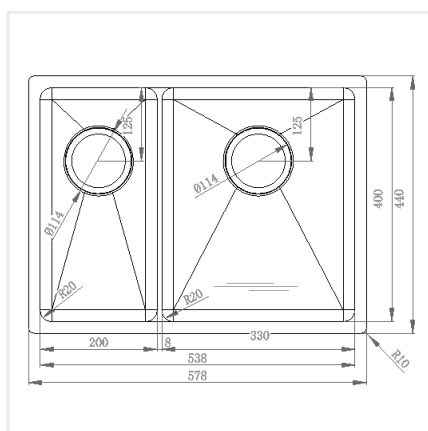

MONTERINGSSÄTT:

Inbyggnad

Undermontering

Underlimning

Planlimning

Isvetsning