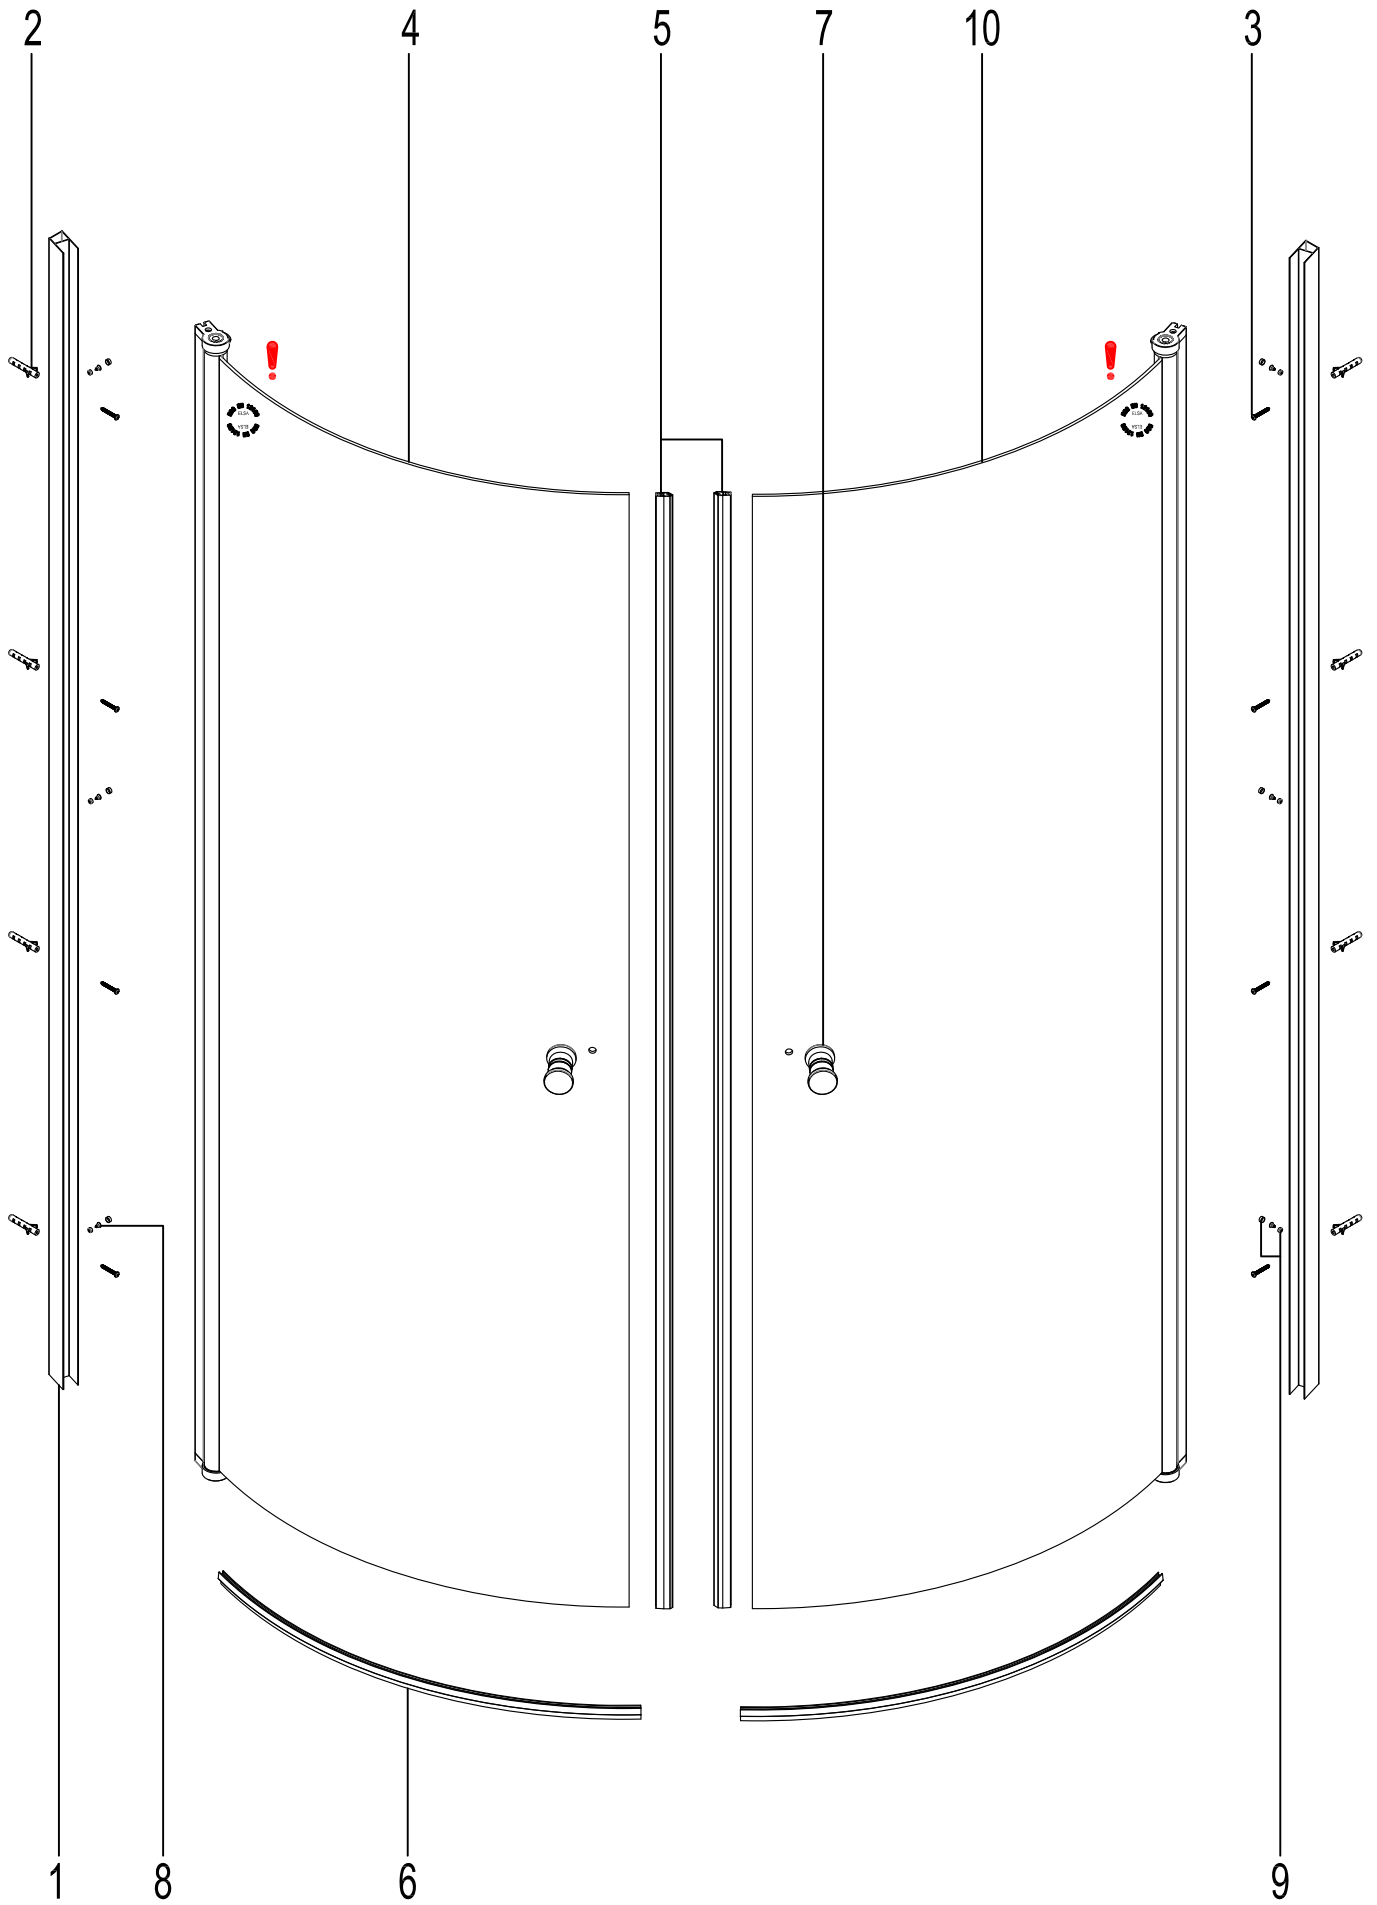

### Varning!

Ställ inte ner glaset på golvet utan skydd då glasets hörn är känsliga och riskerar att gå sönder

Tillverkat för:

**Bauhaus& Co KB**

- 1 X2
- 2 X8
- 3 ST3.9X35 X8