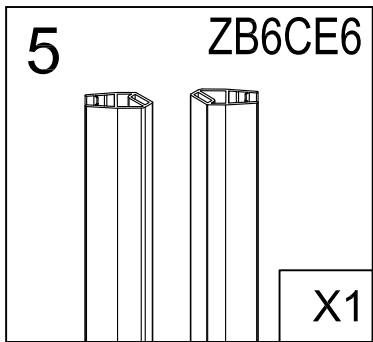

### Varning!

Ställ inte ner glaset på golvet utan skydd då glasets hörn är känsliga och riskerar att gå sönder

Tillverkat för:

**Bauhaus& Co KB**

- 1 X2
- 2 X8
- 3 ST3.9X35 X8