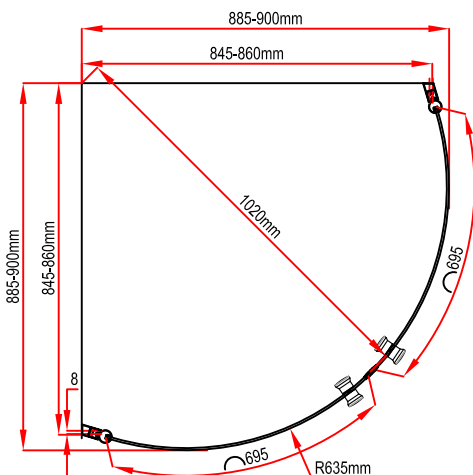

### Varning!

Ställ inte ner glaset på golvet utan skydd då glasets hörn är känsliga och riskerar att gå sönder

Tillverkat för:

**Bauhaus& Co KB**

- 1 X2
- 2 X8
- 3 ST3.9X35 X8