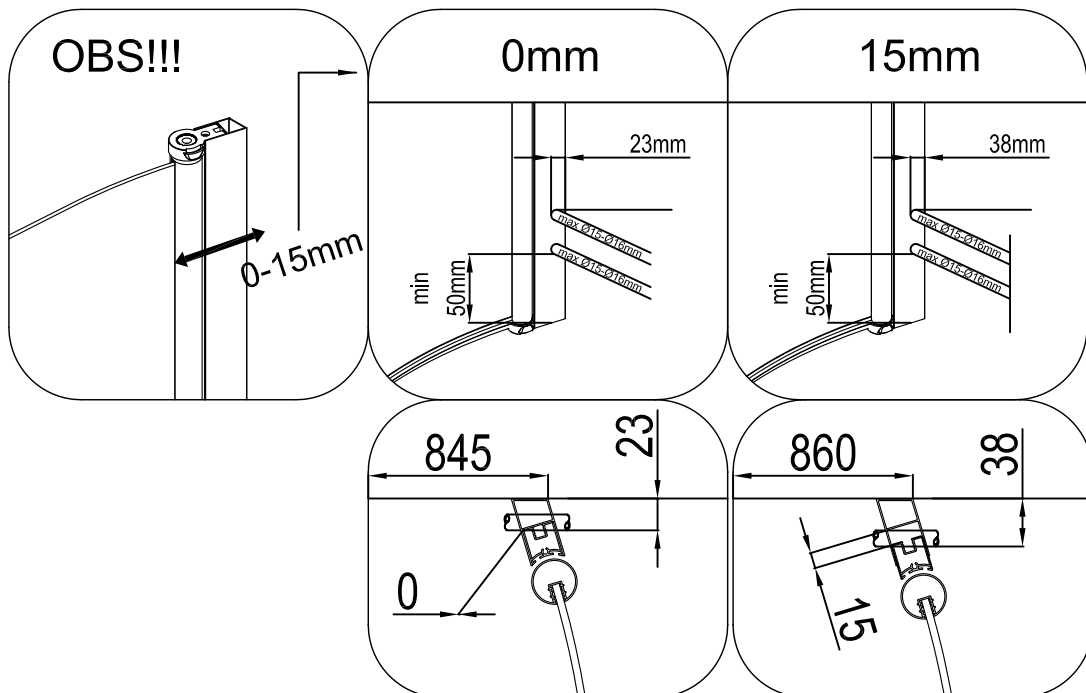

### Varning!

Ställ inte ner glaset på golvet utan skydd då glasets hörn är känsliga och riskerar att gå sönder

Tillverkat för:

**Bauhaus& Co KB**

- 1 X2
- 2 X8
- 3 ST3.9X35 X8