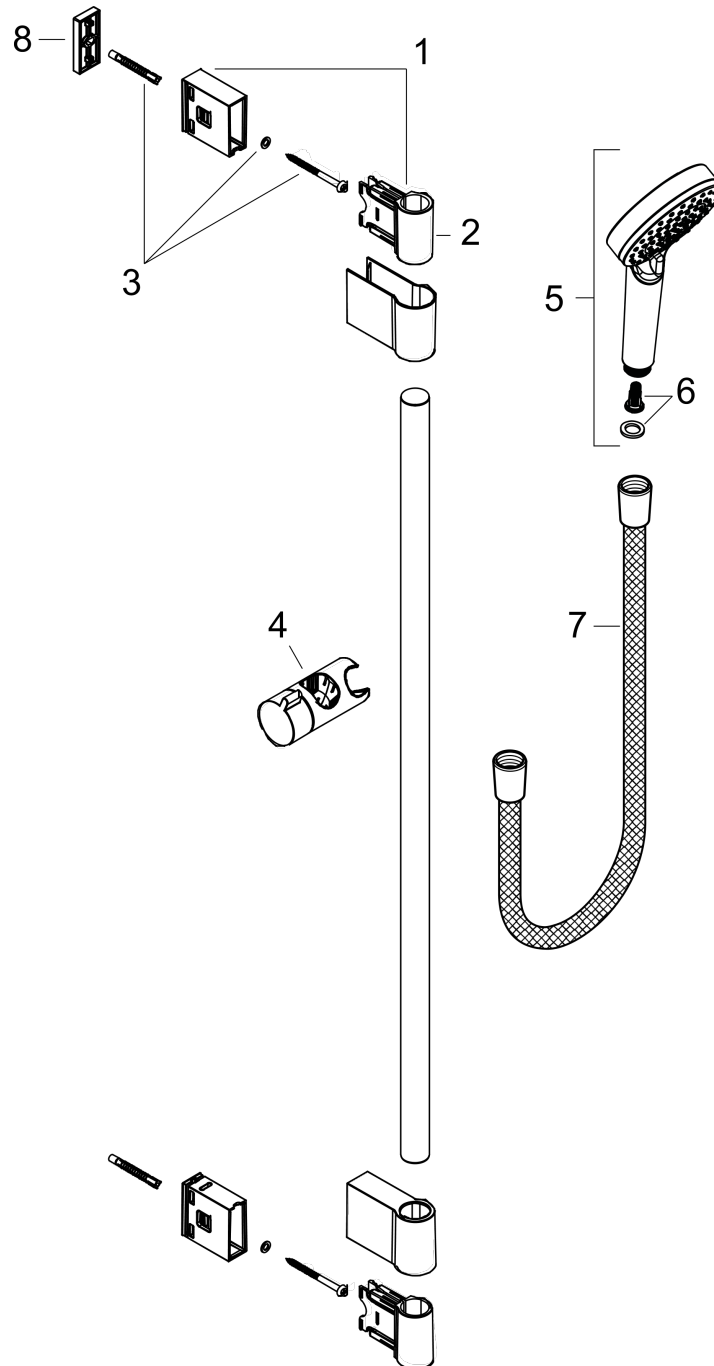

Crometta
Duschset Vario med Varia duschstång 72 cm
 Ytskikt: vit/krom Art.nr. : 27353400

Produktdetaljer

Produktinformation

- bestående av: handdusch, duschstång, duschslang, glidfäste
- variabelt cc-mått
- stråltyp: Rain, IntenseRain
- stråltypsomställning med vridbar strålskiva
- duschhuvudsstorlek: 100 mm
- duschsidig vridvirvel mot irriterande förvridning av duschslangen
- 90 graders justerbart reglage, svänger vänster och höger, upp och ner
- helförkromad duschskena
- maximal flödesmängd vid 3 bar: 14 l/min
- 22 mm bred stång
- variabelt borrhålsavstånd: 400 mm - 670 mm
- förkromade väggstöd från plast

Tekniska lösningar

Produktbild

Måttskiss

Crometta**Duschset Vario med Varia duschstång 72 cm**

Ytskikt: vit/krom Art.nr. : 27353400

**Genomflödesprogram**

öbrukningsvärdena uppmättes under användning med de tillhörande armaturerna (termostat/
blandare/infälld ventil).

Crometta
Duschset Vario med Varia duschstång 72 cm
Ytskikt: vit/krom Art.nr. : 27353400

Sprängritning

Tillverkningsår: >04/17

Crometta**Duschset Vario med Varia duschstång 72 cm**

Ytskikt: vit/krom Art.nr. : 27353400

**Reservdelslista**

Tillverkningsår: >04/17

Pos.	Produktdetaljer	Art.nr.	PC	PU
1	wall support	92976000	0	1
2	cover	92975000	0	1
3	mounting set	96179800	0	1
4	support, assy	92366000	0	1
5	handshower	26330400	0	1
6	filter insert	97708000	0	1
7	shower hose 1,60 m	28168000	0	1
8	tile-matching-disk	92950000	0	1