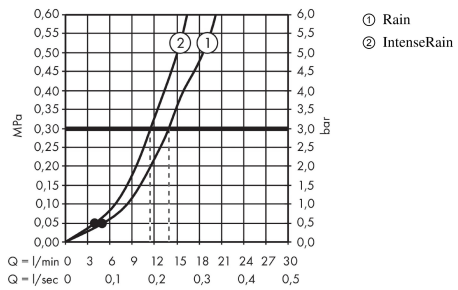

Crometta
Duschset Vario med Varia duschstång 72 cm
 Ytskikt: vit/krom Art.nr. : 27353400

Produktdetaljer

Produktinformation

- bestående av: handdusch, duschstång, duschslang, glidfäste
- variabelt cc-mått
- stråltyp: Rain, IntenseRain
- stråltypsomställning med vridbar strålskiva
- duschhuvudsstorlek: 100 mm
- duschsidig vridvirvel mot irriterande förvridning av duschslangen
- 90 graders justerbart reglage, svänger vänster och höger, upp och ner
- helförkromad duschskena
- maximal flödesmängd vid 3 bar: 14 l/min
- 22 mm bred stång
- variabelt borrhålsavstånd: 400 mm - 670 mm
- förkromade väggstöd från plast

Tekniska lösningar

Produktbild

Måttskiss

Crometta**Duschset Vario med Varia duschstång 72 cm**

Ytskikt: vit/krom Art.nr. : 27353400

**Genomflödesprogram**

öbrukningsvärdena uppmättes under användning med de tillhörande armaturerna (termostat/
blandare/infälld ventil).