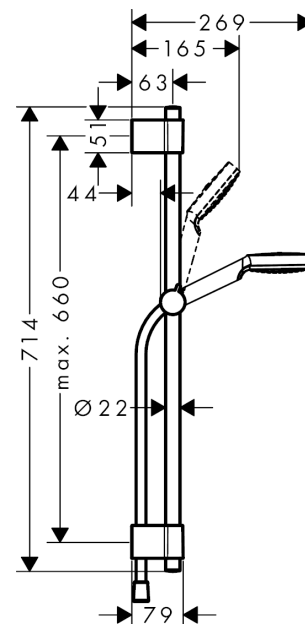

Crometta
Duschset Vario med Varia duschstång 72 cm
 Ytskikt: vit/krom Art.nr. : 27353400

Produktdetaljer

Produktinformation

- bestående av: handdusch, duschstång, duschslang, glidfäste
- variabelt cc-mått
- stråltyp: Rain, IntenseRain
- stråltypsomställning med vridbar strålskiva
- duschhuvudsstorlek: 100 mm
- duschsidig vridvirvel mot irriterande förvridning av duschslangen
- 90 graders justerbart reglage, svänger vänster och höger, upp och ner
- helförkromad duschskena
- maximal flödesmängd vid 3 bar: 14 l/min
- 22 mm bred stång
- variabelt borrhålsavstånd: 400 mm - 670 mm
- förkromade väggstöd från plast

Tekniska lösningar

Produktbild

Måttskiss

Crometta**Duschset Vario med Varia duschstång 72 cm**

Ytskikt: vit/krom Art.nr. : 27353400

**Genomflödesprogram**

öbrukningsvärdena uppmättes under användning med de tillhörande armaturerna (termostat/
blandare/infälld ventil).

Crometta
Duschset Vario med Varia duschstång 72 cm
Ytskikt: vit/krom Art.nr. : 27353400

Sprängritning

Tillverkningsår: >04/17

Crometta**Duschset Vario med Varia duschstång 72 cm**

Ytskikt: vit/krom Art.nr. : 27353400

**Reservdelslista**

Tillverkningsår: >04/17

Pos.	Produktdetaljer	Art.nr.	PC	PU
1	wall support	92976000	0	1
2	cover	92975000	0	1
3	mounting set	96179800	0	1
4	support, assy	92366000	0	1
5	handshower	26330400	0	1
6	filter insert	97708000	0	1
7	shower hose 1,60 m	28168000	0	1
8	tile-matching-disk	92950000	0	1