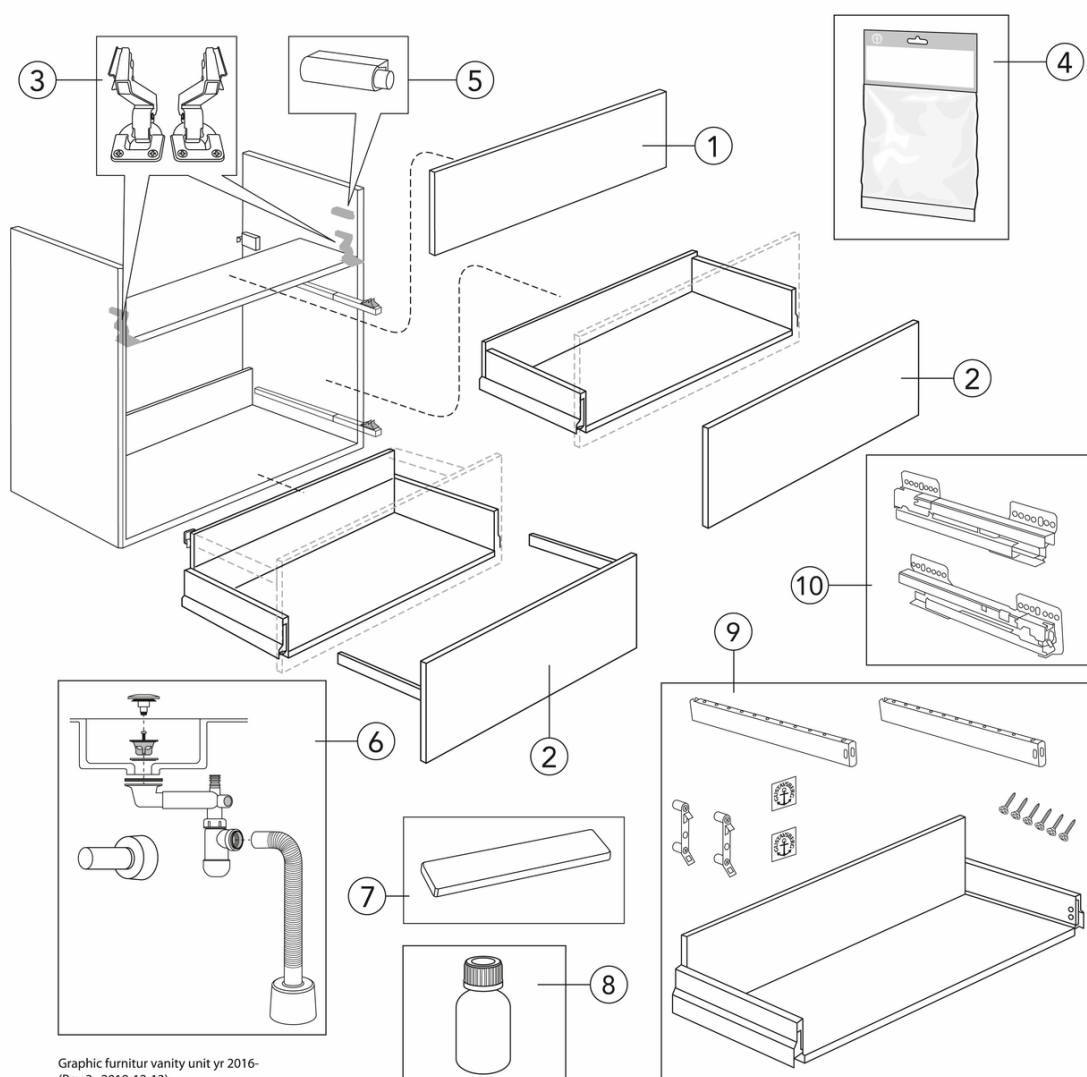

Reservdelar

Graphic furnitur vanity unit yr 2016-
(Rev 3. 2019-12-13)

Nr.	Produkt	RSK-nr.	Art-nr.
1a	Övre lucka		GB8148000019
1b	Övre lucka		GB8148000020
1c	Övre lucka		GB8148000021
1d	Övre lucka		GB8148000022
1e	Övre lucka		GB8148000023
1f	Övre lucka		GB8148000024
1g	Övre lucka		GB8148000025
1h	Övre lucka		GB8148000026
1i	Övre lucka		GB8148000027
1j	Övre lucka		GB8148000028
1k	Övre lucka		GB8148000029
1l	Övre lucka		GB8148000030
1m	Övre lucka		GB8148000123
1n	Övre lucka		GB8148000124
1o	Övre lucka		GB8148000125
1p	Övre lucka		GB8148000126
1r	Övre lucka Graphic kommod 45, Beige		GB8148000221
1s	Övre lucka Graphic kommod 60, Beige		GB8148000222
1t	Övre lucka Graphic kommod 80, Beige		GB8148000223
1u	Övre lucka Graphic kommod 100, Beige		GB8148000224
2a	Lådfront		GB8148000031
2b	Lådfront		GB8148000032
2c	Lådfront		GB8148000033
2d	Lådfront		GB8148000034
2e	Lådfront		GB8148000035
2f	Lådfront		GB8148000036
2g	Lådfront		GB8148000037
2h	Lådfront		GB8148000038
2i	Lådfront		GB8148000039
2j	Lådfront		GB8148000040
2k	Lådfront		GB8148000041
2l	Lådfront		GB8148000042
2m	Lådfront		GB8148000127
2n	Lådfront		GB8148000128
2o	Lådfront		GB8148000129
2p	Lådfront		GB8148000130
2q	Graphic Nedre lådfront Grön Hettich		GB8148000220
2r	Graphic Övre lådfront Vit Hettich		GB8148000215
2s	Graphic Övre lådfront Grå Hettich		GB8148000216
2t	Graphic Övre lådfront Grön Hettich		GB8148000217
2u	Graphic Nedre lådfront Vit Hettich		GB8148000218
2v	Graphic Nedre lådfront Grå Hettich		GB8148000219
2w	Lådfront Graphic kommod 45, Beige		GB8148000225
2x	Lådfront Graphic kommod 60, Beige		GB8148000226
2y	Lådfront Graphic kommod 80, Beige		GB8148000227