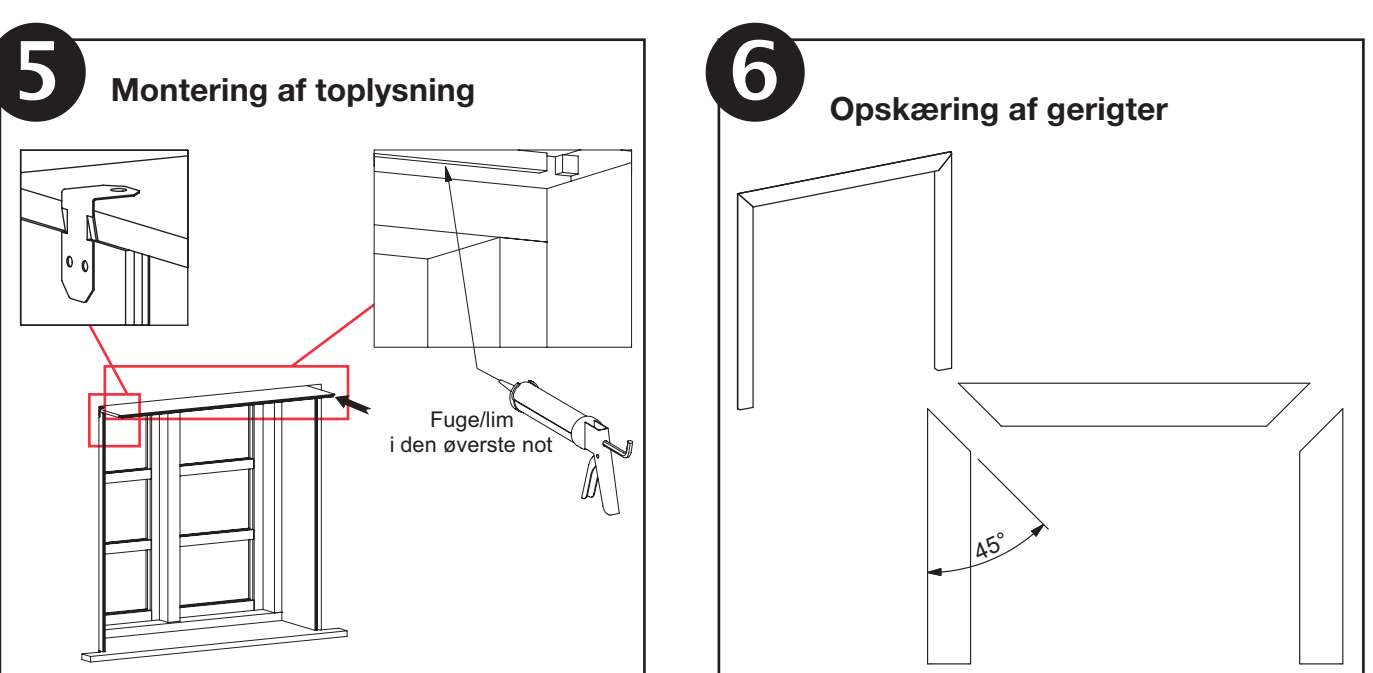

GØR-DET-SELV LYSNING

MONTERINGSSÆT MED ALLE DELE DU SKAL BRUGE

Pakken indeholder:

TRÆPRODUKTER

Hvide gerigter - 2 stk.
Bredde 65 mm. Længde 2395 mm

Hvide lysningsplader 9,5 mm.
2 stk. Bredde 400 mm. Længde 2395 mm

DIVERSE

Dykkere
- 2 stk.

Beslag - 4 stk.

Udførlig
monterings-
vejledning

Sådan monteres lysningen

Varenr./DB nr. 2050402
EAN nr. 5705572504028

5 705572 504028