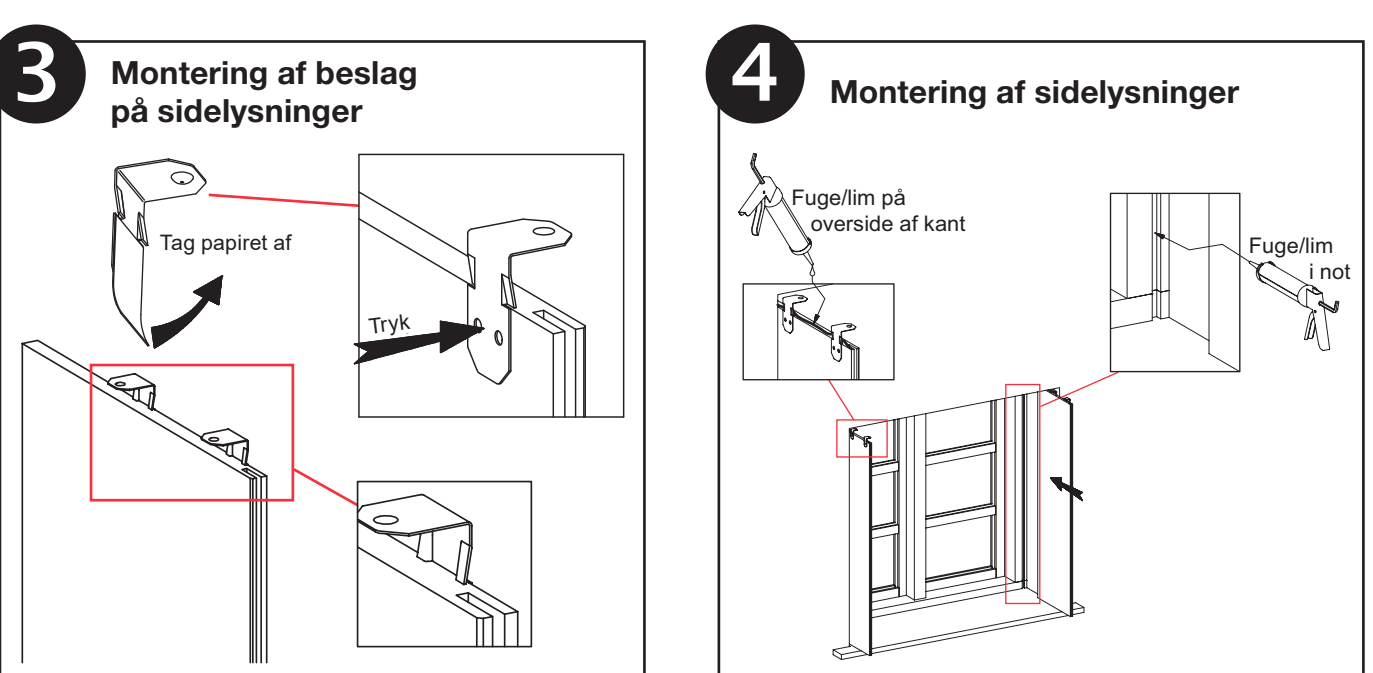

GØR-DET-SELV LYSNING

MONTERINGSSÆT MED ALLE DELE DU SKAL BRUGE

Pakken indeholder:

TRÆPRODUKTER

Hvide gerigter - 2 stk.
Bredde 65 mm. Længde 2395 mm

Hvide lysningsplader 9,5 mm.
2 stk. Bredde 400 mm. Længde 2395 mm

DIVERSE

Dykkere
- 2 stk.

Beslag - 4 stk.

Udførlig
monterings-
vejledning

Sådan monteres lysningen

Varenr./DB nr. 2050402
EAN nr. 5705572504028

5 705572 504028