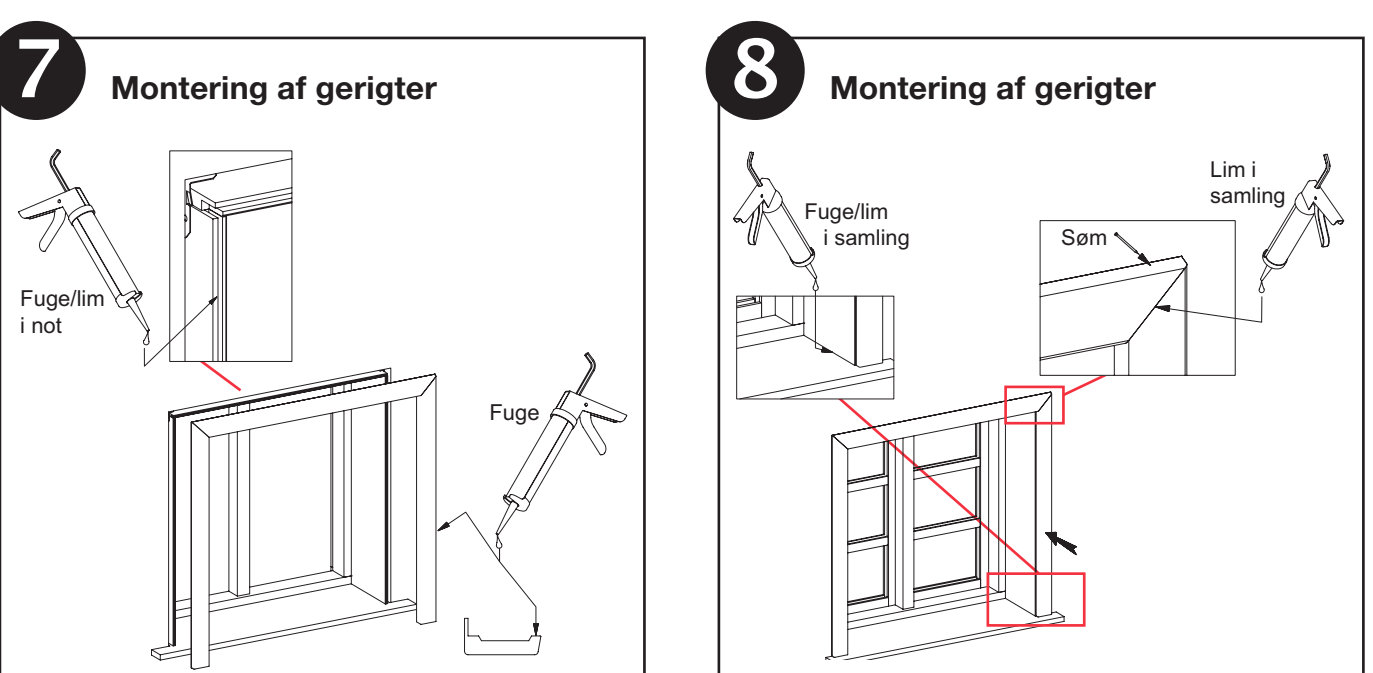

GØR-DET-SELV LYSNING

MONTERINGSSÆT MED ALLE DELE DU SKAL BRUGE

Pakken indeholder:

TRÆPRODUKTER

Hvide gerigter - 2 stk.
Bredde 65 mm. Længde 2395 mm

Hvide lysningsplader 9,5 mm.
2 stk. Bredde 400 mm. Længde 2395 mm

DIVERSE

Dykkere
- 2 stk.

Beslag - 4 stk.

Udførlig
monterings-
vejledning

Sådan monteres lysningen

Varenr./DB nr. 2050402
EAN nr. 5705572504028

5 705572 504028