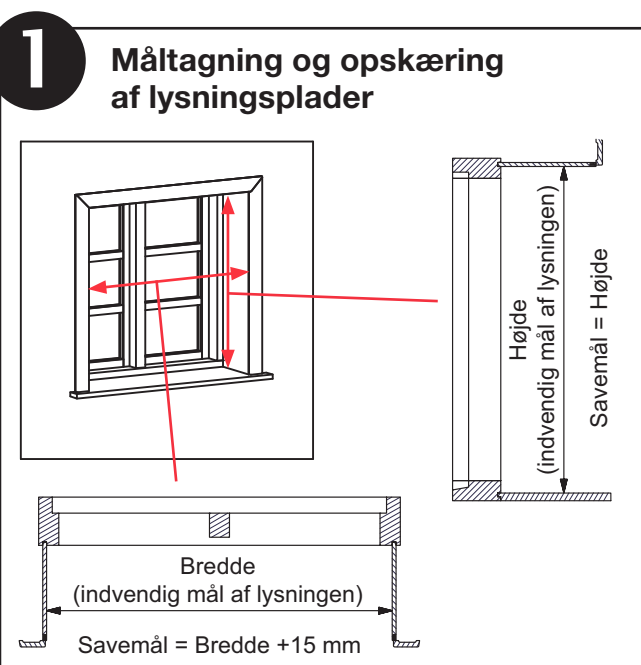

GØR-DET-SELV LYSNING

MONTERINGSSÆT MED ALLE DELE DU SKAL BRUGE

Pakken indeholder:

TRÆPRODUKTER

Hvide gerigter - 2 stk.
Bredde 65 mm. Længde 2395 mm

Hvide lysningsplader 9,5 mm.
2 stk. Bredde 400 mm. Længde 2395 mm

DIVERSE

Dykkere
- 2 stk.

Beslag - 4 stk.

Udførlig
monterings-
vejledning

Sådan monteres lysningen

Varenr./DB nr. 2050402
EAN nr. 5705572504028

5 705572 504028