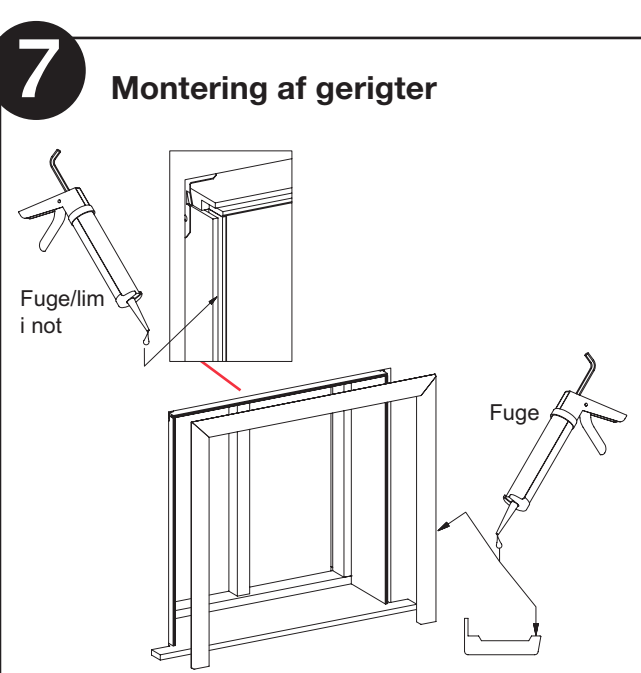

GØR-DET-SELV LYSNING

MONTERINGSSÆT MED ALLE DELE DU SKAL BRUGE

Pakken indeholder:

TRÆPRODUKTER

Hvide gerigter - 2 stk.
Bredde 65 mm. Længde 2395 mm

Hvide lysningsplader 9,5 mm.
2 stk. Bredde 400 mm. Længde 2395 mm

DIVERSE

Dykkere
- 2 stk.

Beslag - 4 stk.

Udførlig
monterings-
vejledning

Sådan monteres lysningen

Varenr./DB nr. 2050402
EAN nr. 5705572504028

5 705572 504028