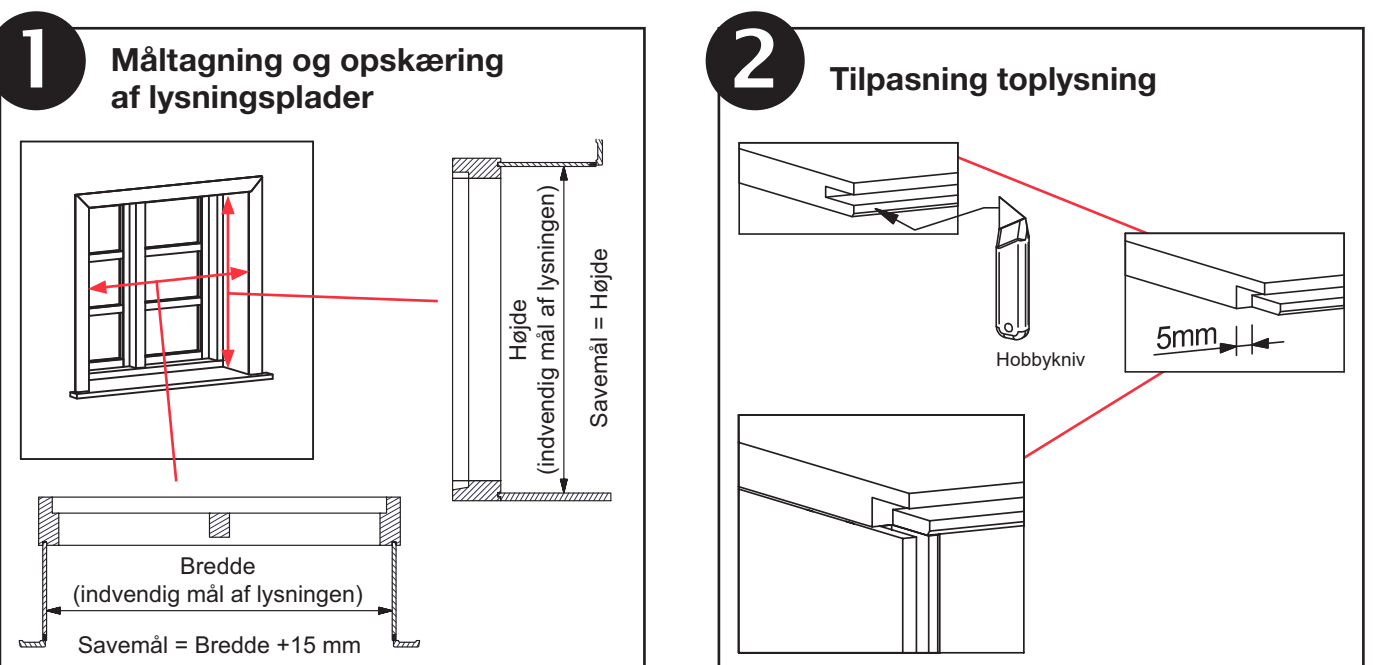

GØR-DET-SELV LYSNING

MONTERINGSSÆT MED ALLE DELE DU SKAL BRUGE

Pakken indeholder:

TRÆPRODUKTER

Hvide gerigter - 2 stk.
Bredde 65 mm. Længde 2395 mm

Hvide lysningsplader 9,5 mm.
2 stk. Bredde 400 mm. Længde 2395 mm

DIVERSE

Dykkere
- 2 stk.

Beslag - 4 stk.

Udførlig
monterings-
vejledning

Sådan monteres lysningen

Varenr./DB nr. 2050402
EAN nr. 5705572504028

5 705572 504028