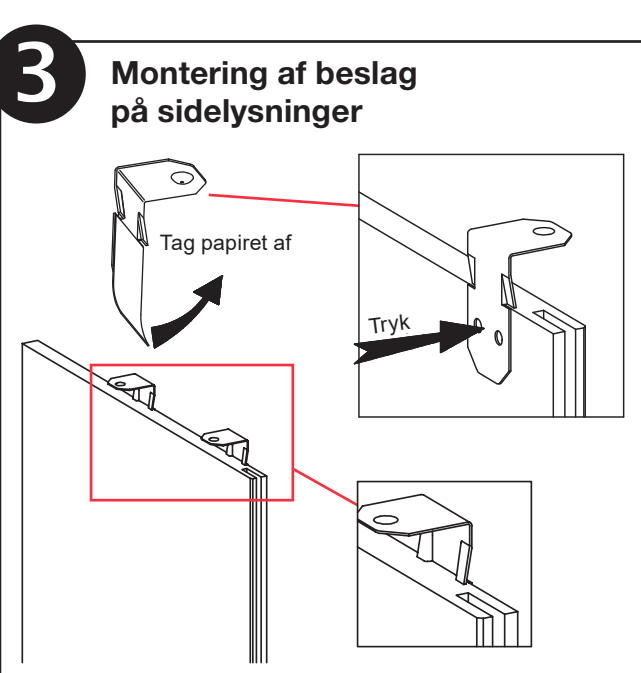

GØR-DET-SELV LYSNING

MONTERINGSSÆT MED ALLE DELE DU SKAL BRUGE

Pakken indeholder:

TRÆPRODUKTER

Hvide gerigter - 2 stk.
Bredde 65 mm. Længde 2395 mm

Hvide lysningsplader 9,5 mm.
2 stk. Bredde 400 mm. Længde 2395 mm

DIVERSE

Dykkere
- 2 stk.

Beslag - 4 stk.

Udførlig
monterings-
vejledning

Sådan monteres lysningen

Varenr./DB nr. 2050402
EAN nr. 5705572504028

5 705572 504028