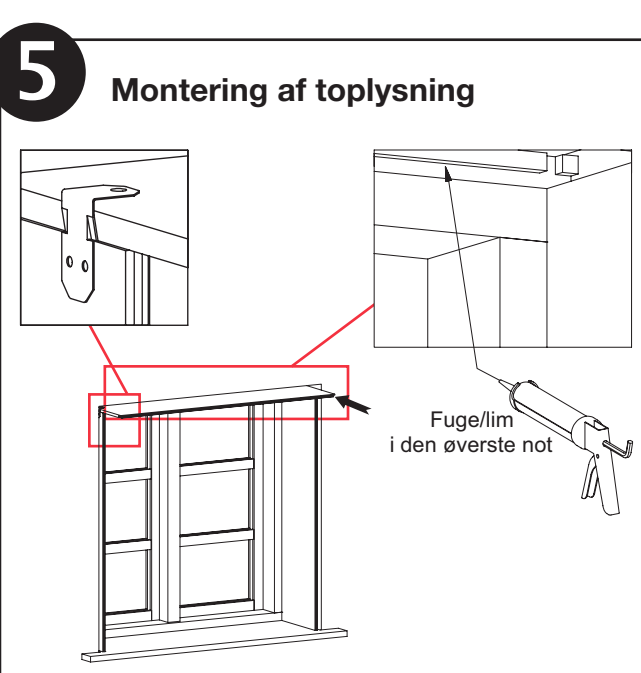

GØR-DET-SELV LYSNING

MONTERINGSSÆT MED ALLE DELE DU SKAL BRUGE

Pakken indeholder:

TRÆPRODUKTER

Hvide gerigter - 2 stk.
Bredde 65 mm. Længde 2395 mm

Hvide lysningsplader 9,5 mm.
2 stk. Bredde 400 mm. Længde 2395 mm

DIVERSE

Dykkere
- 2 stk.

Beslag - 4 stk.

Udførlig
monterings-
vejledning

Sådan monteres lysningen

Varenr./DB nr. 2050402
EAN nr. 5705572504028

5 705572 504028