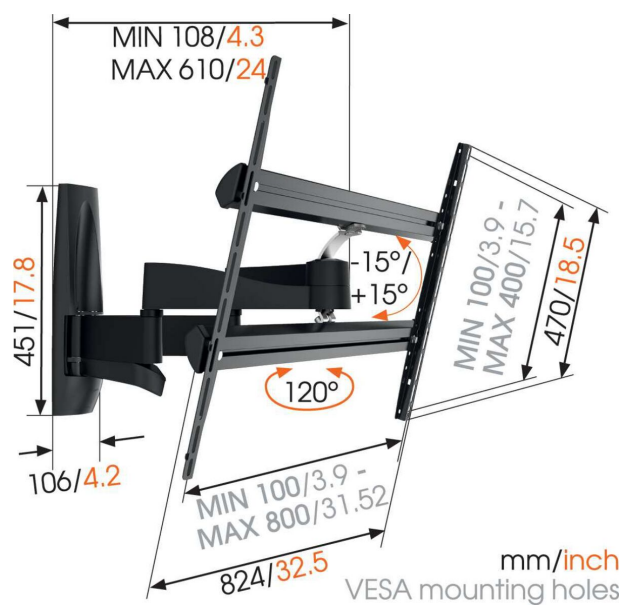

WALL 3450 Fuldt bevægeligt tv-vægbeslag

Største fordele

- Også velegnet til et tv i et skab eller en niche
- Skjul alle kabler
- Ultra-stærkt – bygget til tunge tv'er
- Brug appen, og find nemt det første borehull!
- Nem installation: boreskabelon medfølger

TV-vægbeslag med to støtlearme til tv med en vægt på; op til maks. 55 kg

WALL 3450 er designet specielt til ekstra store og tunge tv-modeller. Et solidt beslag til tv på; mellem 55" og 100" (140-254 cm). Den maksimale drejevinkel er 120° og den maksimale vippevinkel er 15°. Til tv på; op til 55 kg.

WALL 3450 Fuldt bevægeligt tv-vægbeslag

Specifikationer

Varenummer	8354140
Farve	Sort
EAN enkelt pakke	8712285335600
Produktstørrelse	XL
TÜV-certificeret	Ja
Vip	Vip op til 15°
Drej	Fremadrettet og drejende bevægelse (op til 120°)
Garanti	Livstid
Min. skærmstørrelse	55
Maks. skærmstørrelse	100
Maks. vægtbelastning (kg/Lbs)	55 / 121.25
Min. hulmønster	100mm x 100mm
Maks. hulmønster	800mm x 400mm
Maks. boltstørrelse	M8
Maks. højde på grænseflade (mm)	470
Maks. bredde på grænseflade (mm)	824
Kabelstyring	Kabelklips Kabelstyring indbygget i arm
Certificeringer	TÜV
Maks. afstand til væggen (mm / inch)	610 / 24.02
Max. horizontal hole pattern (mm)	800
Max. vertical hole pattern (mm)	400
Min. afstand til væggen (mm / inch)	108 / 4.25
Antal drejepunkter	4
Universelt eller fast hulmønster	Universal