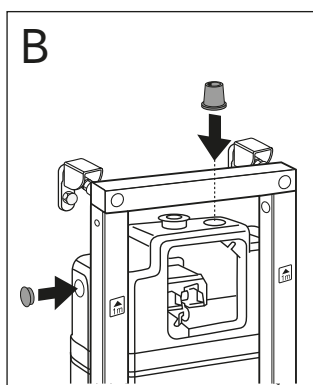

* SE. Enligt Branschregler, Säker vatteninstallation

i Operating pressure, fill valve 0,5-10 bar
Driftryck, påfyllningsventil, 0,5-10 bar

Pressure test (water), fill valve.
Provtryckning (vatten), påfyllningsventil Max 10 bar.
Pressure test (water) shut off valve max 10 bar.
Provtryckning (vatten) mot stängd avstängningsventil, Max 10 bar.

4,5 L. → 4 L.

A

C

4,5 L. → 4 L.

A

C

WC 3630
WC 5G84

ESTETIC 8330