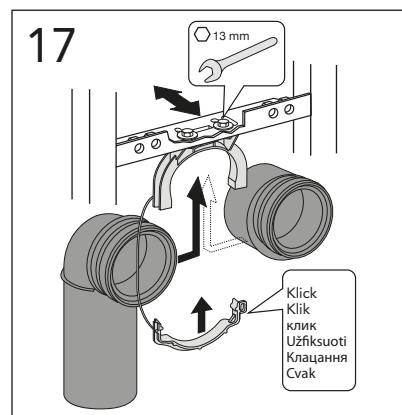

GUSTAVSBERG / SMARTER BATHROOMS

ALL-IN-ONE

Art. nr. GB19211002201. GB1921102202. GB1921102203

Accepterad monteringsanvisning 2021:1

★ SE. Enligt Branschregler, Säker Vatteninstallation
Infästning och tätning ska ske enligt Branschregler Säker Vatteninstallation

* SE. Enligt Branschregler, Säker vatteninstallation

i Operating pressure, fill valve 0,5-10 bar
Driftryck, påfyllningsventil, 0,5-10 bar

Pressure test (water), fill valve.
Provtryckning (vatten), påfyllningsventil Max 10 bar.
Pressure test (water) shut off valve max 10 bar.
Provtryckning (vatten) mot stängd avstängningsventil, Max 10 bar.