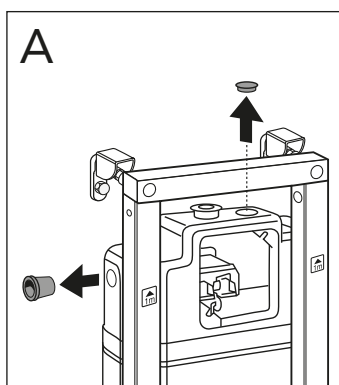

* SE. Enligt Branschregler, Säker vatteninstallation

i Operating pressure, fill valve 0,5-10 bar
Driftryck, påfyllningsventil, 0,5-10 bar

Pressure test (water), fill valve.
Provtryckning (vatten), påfyllningsventil Max 10 bar.
Pressure test (water) shut off valve max 10 bar.
Provtryckning (vatten) mot stängd avstängningsventil, Max 10 bar.

4,5 L. → 4 L.

A

C

4,5 L. → 4 L.

A

C

WC 3630
WC 5G84

ESTETIC 8330