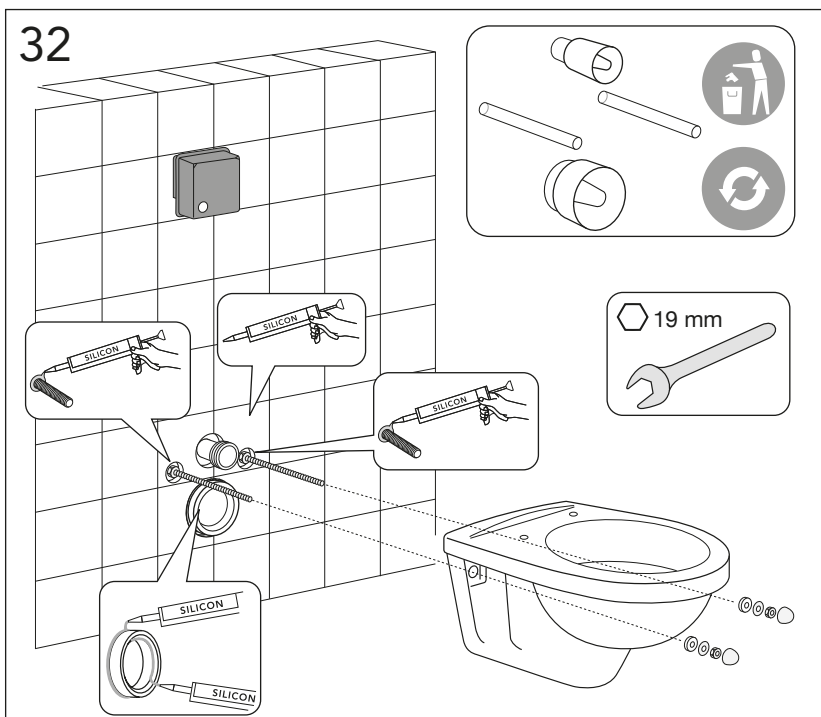

* SE. Enligt Branschregler, Säker vatteninstallation

i Operating pressure, fill valve 0,5-10 bar
Driftryck, påfyllningsventil, 0,5-10 bar

Pressure test (water), fill valve.
Provtryckning (vatten), påfyllningsventil Max 10 bar.
Pressure test (water) shut off valve max 10 bar.
Provtryckning (vatten) mot stängd avstängningsventil, Max 10 bar.

4,5 L. → 4 L.

A

C

4,5 L. → 4 L.

A

C

WC 3630
WC 5G84

ESTETIC 8330