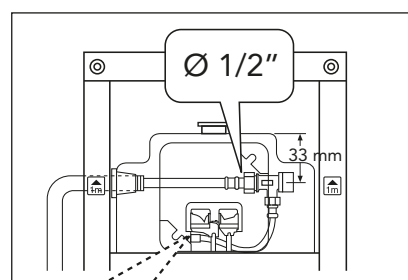

i Operating pressure, fill valve 0,5-10 bar
Driftryck, påfyllningsventil, 0,5-10 bar

Pressure test (water), fill valve.
Provtryckning (vatten), påfyllningsventil Max 10 bar.
Pressure test (water) shut off valve max 10 bar.
Provtryckning (vatten) mot stängd avstängningsventil, Max 10 bar.