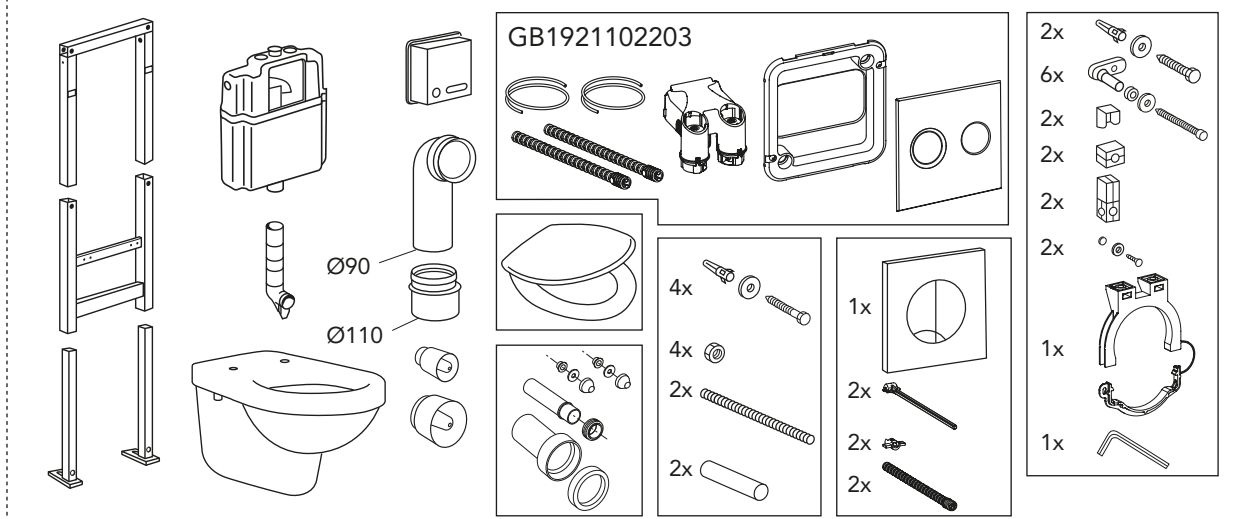

GUSTAVSBERG / SMARTER BATHROOMS

ALL-IN-ONE

Art. nr. GB19211002201. GB1921102202. GB1921102203

Accepterad monteringsanvisning 2021:1

★ SE. Enligt Branschregler, Säker Vatteninstallation
Infästning och tätning ska ske enligt Branschregler Säker Vatteninstallation

4,5 L. → 4 L.

A

C

4,5 L. → 4 L.

A

C

WC 3630
WC 5G84

ESTETIC 8330