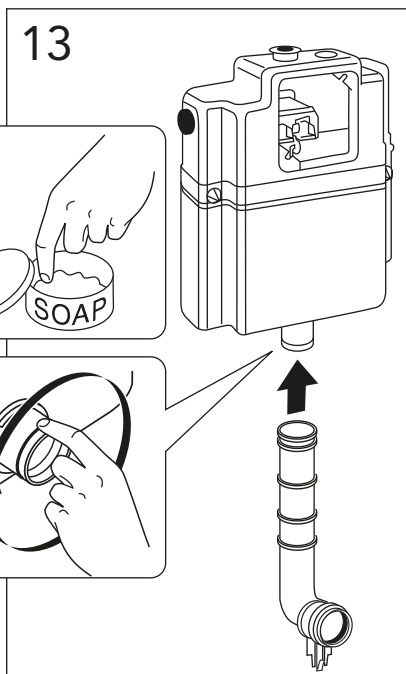

GUSTAVSBERG / SMARTER BATHROOMS

ALL-IN-ONE

Art. nr. GB19211002201. GB1921102202. GB1921102203

Accepterad monteringsanvisning 2021:1

★ SE. Enligt Branschregler, Säker Vatteninstallation
Infästning och tätning ska ske enligt Branschregler Säker Vatteninstallation

* SE. Enligt Branschregler, Säker vatteninstallation

i Operating pressure, fill valve 0,5-10 bar
Driftryck, påfyllningsventil, 0,5-10 bar

Pressure test (water), fill valve.
Provtryckning (vatten), påfyllningsventil Max 10 bar.
Pressure test (water) shut off valve max 10 bar.
Provtryckning (vatten) mot stängd avstängningsventil, Max 10 bar.