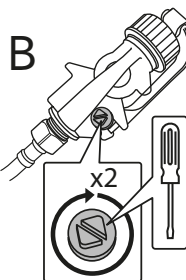

* SE. Enligt Branschregler, Säker vatteninstallation

i Operating pressure, fill valve 0,5-10 bar
Driftryck, påfyllningsventil, 0,5-10 bar

Pressure test (water), fill valve.
Provtryckning (vatten), påfyllningsventil Max 10 bar.
Pressure test (water) shut off valve max 10 bar.
Provtryckning (vatten) mot stängd avstängningsventil, Max 10 bar.

4,5 L. → 4 L.

A

C

4,5 L. → 4 L.

A

C

WC 3630
WC 5G84

ESTETIC 8330