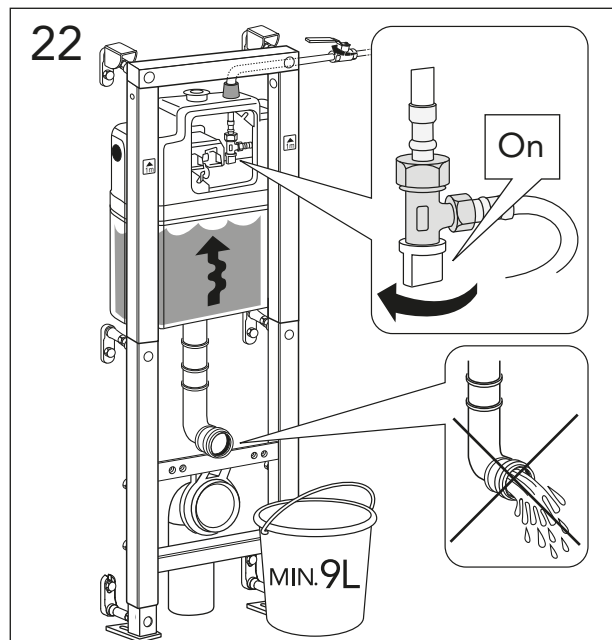

* SE. Enligt Branschregler, Säker vatteninstallation

i Operating pressure, fill valve 0,5-10 bar
Driftryck, påfyllningsventil, 0,5-10 bar

Pressure test (water), fill valve.
Provtryckning (vatten), påfyllningsventil Max 10 bar.
Pressure test (water) shut off valve max 10 bar.
Provtryckning (vatten) mot stängd avstängningsventil, Max 10 bar.

4,5 L. → 4 L.

A

C

4,5 L. → 4 L.

A

C

WC 3630
WC 5G84

ESTETIC 8330