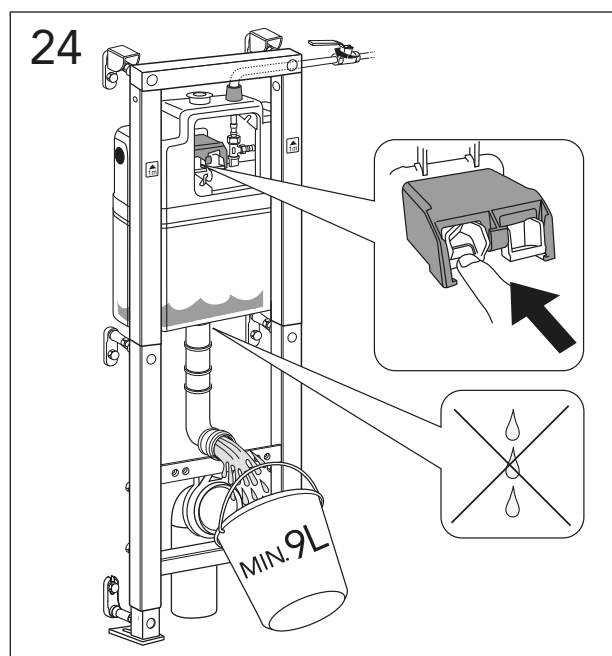

* SE. Enligt Branschregler, Säker vatteninstallation

i Operating pressure, fill valve 0,5-10 bar
Driftryck, påfyllningsventil, 0,5-10 bar

Pressure test (water), fill valve.
Provtryckning (vatten), påfyllningsventil Max 10 bar.
Pressure test (water) shut off valve max 10 bar.
Provtryckning (vatten) mot stängd avstängningsventil, Max 10 bar.

4,5 L. → 4 L.

A

C

4,5 L. → 4 L.

A

C

WC 3630
WC 5G84

ESTETIC 8330