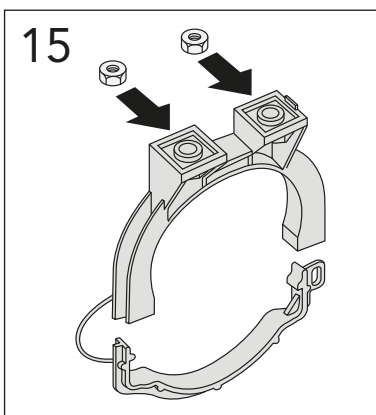

GUSTAVSBERG / SMARTER BATHROOMS

ALL-IN-ONE

Art. nr. GB19211002201. GB1921102202. GB1921102203

Accepterad monteringsanvisning 2021:1

★ SE. Enligt Branschregler, Säker Vatteninstallation
Infästning och tätning ska ske enligt Branschregler Säker Vatteninstallation

* SE. Enligt Branschregler, Säker vatteninstallation

i Operating pressure, fill valve 0,5-10 bar
Driftryck, påfyllningsventil, 0,5-10 bar

Pressure test (water), fill valve.
Provtryckning (vatten), påfyllningsventil Max 10 bar.
Pressure test (water) shut off valve max 10 bar.
Provtryckning (vatten) mot stängd avstängningsventil, Max 10 bar.

4,5 L. → 4 L.

A

C

4,5 L. → 4 L.

A

C

WC 3630
WC 5G84

ESTETIC 8330