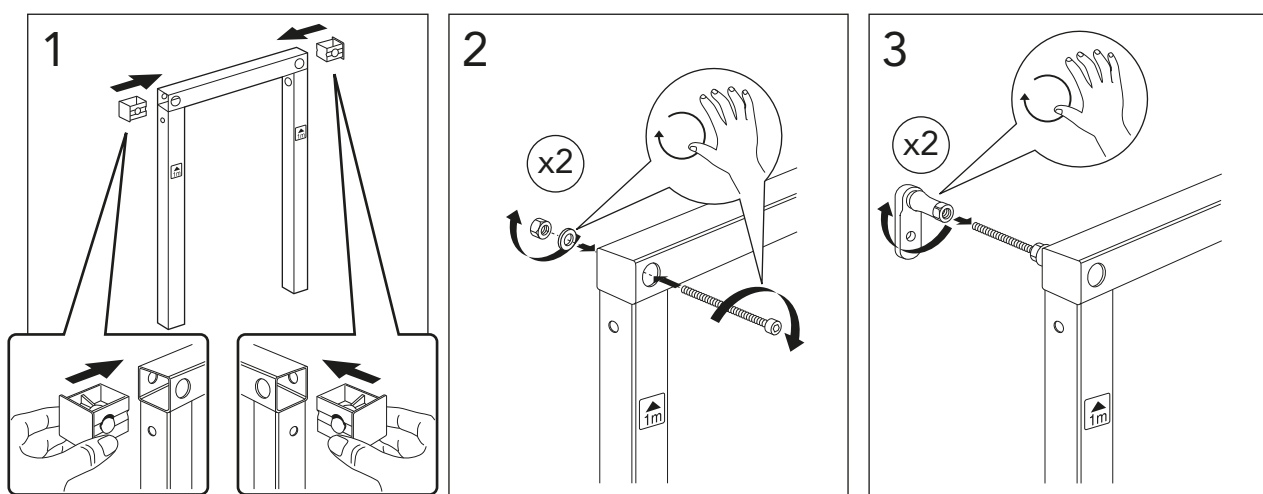

GUSTAVSBERG / SMARTER BATHROOMS

ALL-IN-ONE

Art. nr. GB19211002201. GB1921102202. GB1921102203

Accepterad monteringsanvisning 2021:1

★ SE. Enligt Branschregler, Säker Vatteninstallation
Infästning och tätning ska ske enligt Branschregler Säker Vatteninstallation