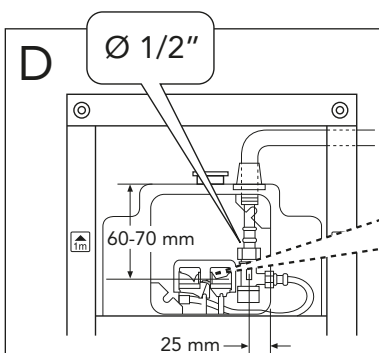

* SE. Enligt Branschregler, Säker vatteninstallation

i Operating pressure, fill valve 0,5-10 bar
Driftryck, påfyllningsventil, 0,5-10 bar

Pressure test (water), fill valve.
Provtryckning (vatten), påfyllningsventil Max 10 bar.
Pressure test (water) shut off valve max 10 bar.
Provtryckning (vatten) mot stängd avstängningsventil, Max 10 bar.

4,5 L. → 4 L.

A

C

4,5 L. → 4 L.

A

C

WC 3630
WC 5G84

ESTETIC 8330