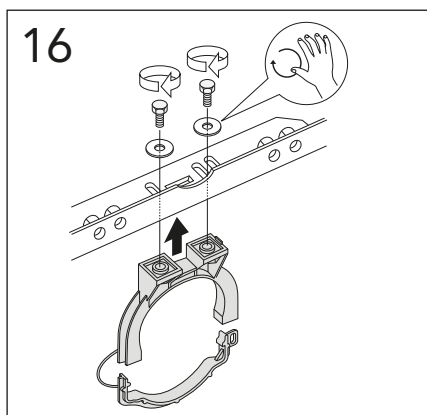

GUSTAVSBERG / SMARTER BATHROOMS

ALL-IN-ONE

Art. nr. GB19211002201. GB1921102202. GB1921102203

Accepterad monteringsanvisning 2021:1

★ SE. Enligt Branschregler, Säker Vatteninstallation
Infästning och tätning ska ske enligt Branschregler Säker Vatteninstallation

* SE. Enligt Branschregler, Säker vatteninstallation

i Operating pressure, fill valve 0,5-10 bar
Driftryck, påfyllningsventil, 0,5-10 bar

Pressure test (water), fill valve.
Provtryckning (vatten), påfyllningsventil Max 10 bar.
Pressure test (water) shut off valve max 10 bar.
Provtryckning (vatten) mot stängd avstängningsventil, Max 10 bar.