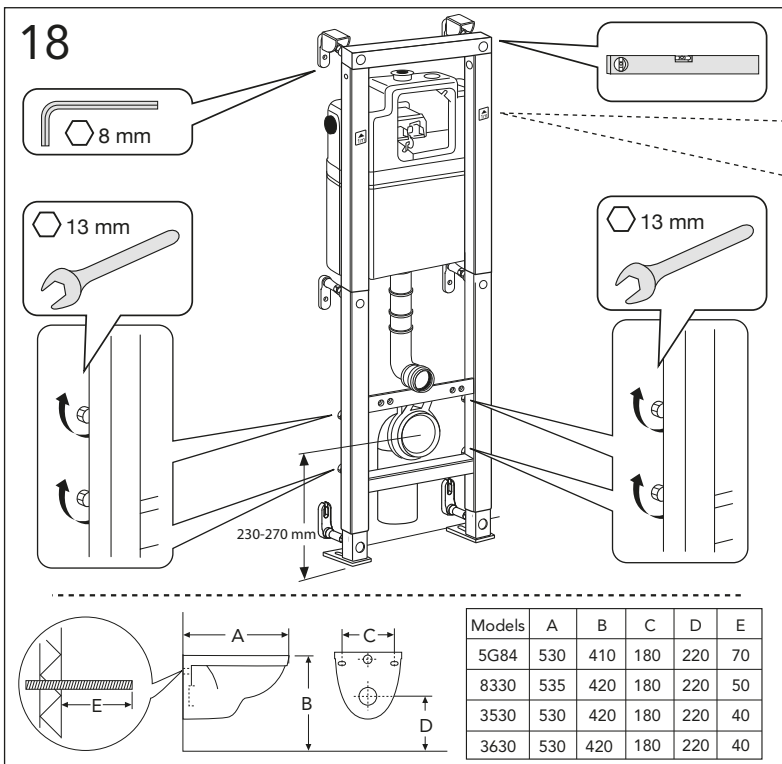

GUSTAVSBERG / SMARTER BATHROOMS

ALL-IN-ONE

Art. nr. GB19211002201. GB1921102202. GB1921102203

Accepterad monteringsanvisning 2021:1

★ SE. Enligt Branschregler, Säker Vatteninstallation
Infästning och tätning ska ske enligt Branschregler Säker Vatteninstallation

* SE. Enligt Branschregler, Säker vatteninstallation

i Operating pressure, fill valve 0,5-10 bar
Driftryck, påfyllningsventil, 0,5-10 bar

Pressure test (water), fill valve.
Provtryckning (vatten), påfyllningsventil Max 10 bar.
Pressure test (water) shut off valve max 10 bar.
Provtryckning (vatten) mot stängd avstängningsventil, Max 10 bar.

4,5 L. → 4 L.

A

C

4,5 L. → 4 L.

A

C

WC 3630
WC 5G84

ESTETIC 8330