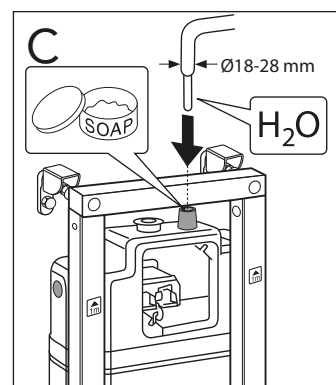

* SE. Enligt Branschregler, Säker vatteninstallation

i Operating pressure, fill valve 0,5-10 bar
Driftryck, påfyllningsventil, 0,5-10 bar

Pressure test (water), fill valve.
Provtryckning (vatten), påfyllningsventil Max 10 bar.
Pressure test (water) shut off valve max 10 bar.
Provtryckning (vatten) mot stängd avstängningsventil, Max 10 bar.

4,5 L. → 4 L.

A

C

4,5 L. → 4 L.

A

C

WC 3630
WC 5G84

ESTETIC 8330