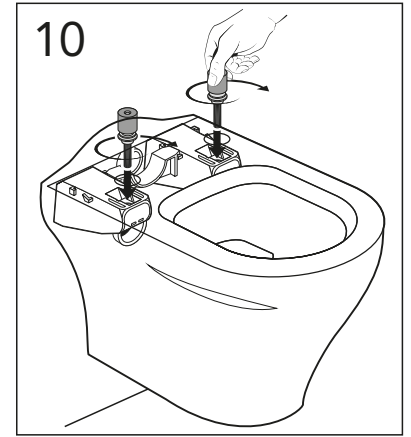

* SE. Enligt Branschregler, Säker vatteninstallation

i Operating pressure, fill valve 0,5-10 bar
Driftryck, påfyllningsventil, 0,5-10 bar

Pressure test (water), fill valve.
Provtryckning (vatten), påfyllningsventil Max 10 bar.
Pressure test (water) shut off valve max 10 bar.
Provtryckning (vatten) mot stängd avstängningsventil, Max 10 bar.

4,5 L. → 4 L.

A

C

4,5 L. → 4 L.

A

C

WC 3630
WC 5G84

ESTETIC 8330