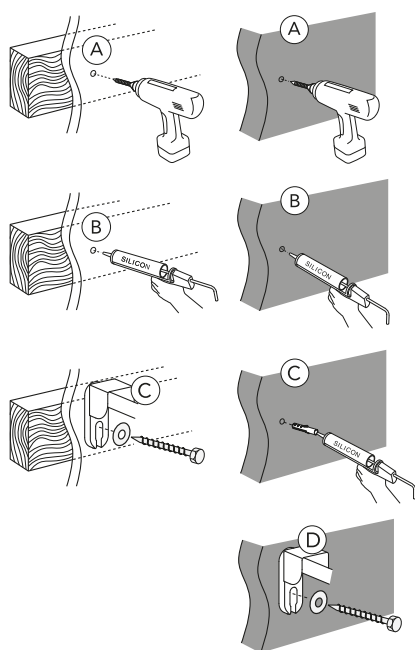

* SE. Enligt Branschregler, Säker vatteninstallation

i Operating pressure, fill valve 0,5-10 bar
Driftryck, påfyllningsventil, 0,5-10 bar

Pressure test (water), fill valve.
Provtryckning (vatten), påfyllningsventil Max 10 bar.
Pressure test (water) shut off valve max 10 bar.
Provtryckning (vatten) mot stängd avstängningsventil, Max 10 bar.