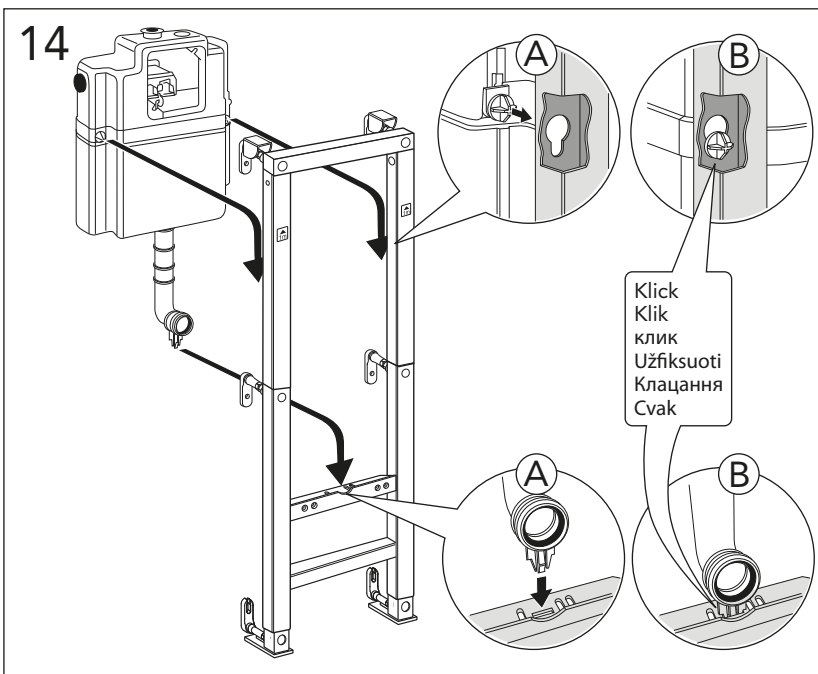

GUSTAVSBERG / SMARTER BATHROOMS

ALL-IN-ONE

Art. nr. GB19211002201. GB1921102202. GB1921102203

Accepterad monteringsanvisning 2021:1

★ SE. Enligt Branschregler, Säker Vatteninstallation
Infästning och tätning ska ske enligt Branschregler Säker Vatteninstallation

* SE. Enligt Branschregler, Säker vatteninstallation

i Operating pressure, fill valve 0,5-10 bar
Driftryck, påfyllningsventil, 0,5-10 bar

Pressure test (water), fill valve.
Provtryckning (vatten), påfyllningsventil Max 10 bar.
Pressure test (water) shut off valve max 10 bar.
Provtryckning (vatten) mot stängd avstängningsventil, Max 10 bar.

4,5 L. → 4 L.

A

C

4,5 L. → 4 L.

A

C

WC 3630
WC 5G84

ESTETIC 8330