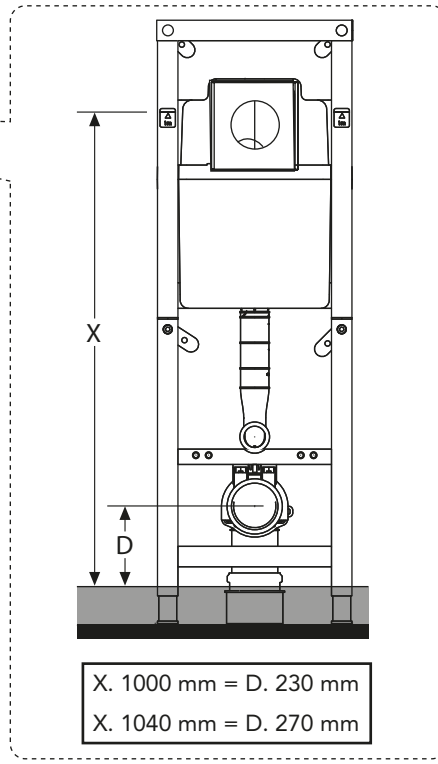

GUSTAVSBERG / SMARTER BATHROOMS

ALL-IN-ONE

Art. nr. GB19211002201. GB1921102202. GB1921102203

Accepterad monteringsanvisning 2021:1

★ SE. Enligt Branschregler, Säker Vatteninstallation
Infästning och tätning ska ske enligt Branschregler Säker Vatteninstallation

* SE. Enligt Branschregler, Säker vatteninstallation

i Operating pressure, fill valve 0,5-10 bar
Driftryck, påfyllningsventil, 0,5-10 bar

Pressure test (water), fill valve.
Provtryckning (vatten), påfyllningsventil Max 10 bar.
Pressure test (water) shut off valve max 10 bar.
Provtryckning (vatten) mot stängd avstängningsventil, Max 10 bar.

4,5 L. → 4 L.

A

C

4,5 L. → 4 L.

A

C

WC 3630
WC 5G84

ESTETIC 8330