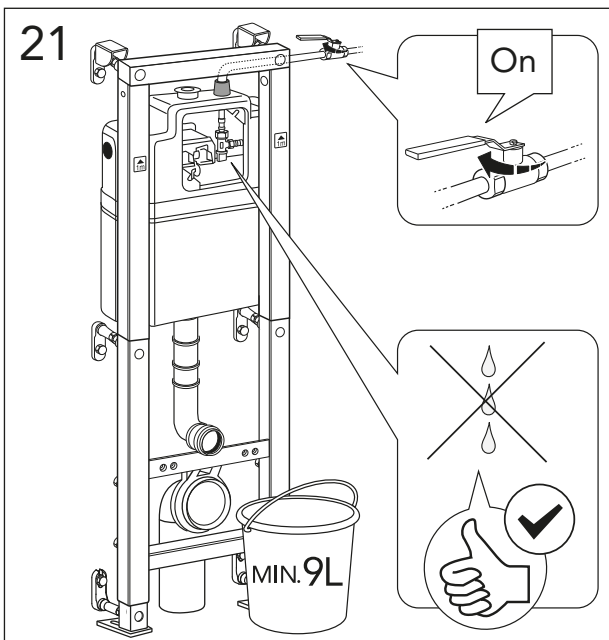

* SE. Enligt Branschregler, Säker vatteninstallation

i Operating pressure, fill valve 0,5-10 bar
Driftryck, påfyllningsventil, 0,5-10 bar

Pressure test (water), fill valve.
Provtryckning (vatten), påfyllningsventil Max 10 bar.
Pressure test (water) shut off valve max 10 bar.
Provtryckning (vatten) mot stängd avstängningsventil, Max 10 bar.

4,5 L. → 4 L.

A

C

4,5 L. → 4 L.

A

C

WC 3630
WC 5G84

ESTETIC 8330