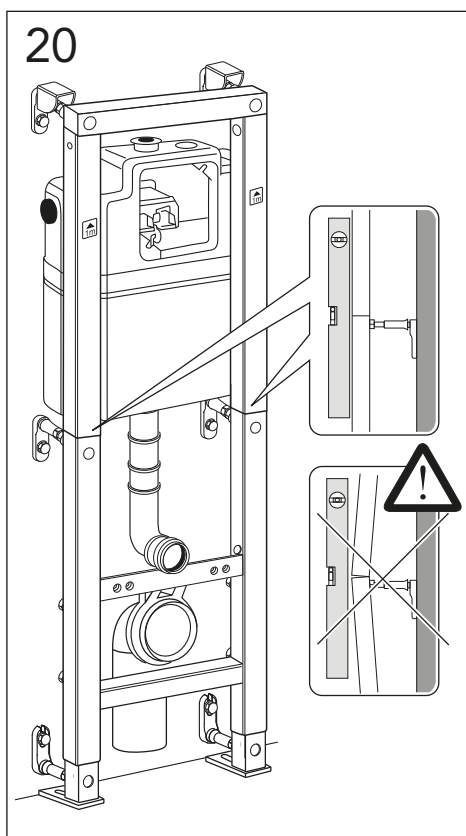

GUSTAVSBERG / SMARTER BATHROOMS

ALL-IN-ONE

Art. nr. GB19211002201. GB1921102202. GB1921102203

Accepterad monteringsanvisning 2021:1

★ SE. Enligt Branschregler, Säker Vatteninstallation
Infästning och tätning ska ske enligt Branschregler Säker Vatteninstallation

* SE. Enligt Branschregler, Säker vatteninstallation

i Operating pressure, fill valve 0,5-10 bar
Driftryck, påfyllningsventil, 0,5-10 bar

Pressure test (water), fill valve.
Provtryckning (vatten), påfyllningsventil Max 10 bar.
Pressure test (water) shut off valve max 10 bar.
Provtryckning (vatten) mot stängd avstängningsventil, Max 10 bar.