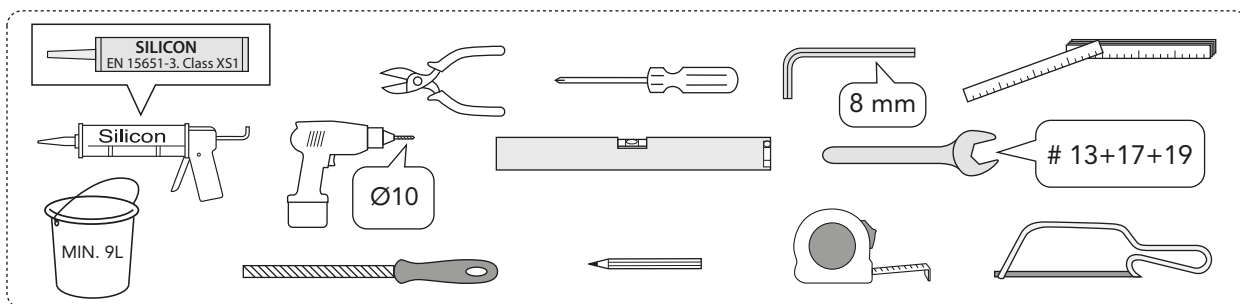

GUSTAVSBERG / SMARTER BATHROOMS

ALL-IN-ONE

Art. nr. GB19211002201. GB1921102202. GB1921102203

Accepterad monteringsanvisning 2021:1

★ SE. Enligt Branschregler, Säker Vatteninstallation
Infästning och tätning ska ske enligt Branschregler Säker Vatteninstallation

4,5 L. → 4 L.

A

C

4,5 L. → 4 L.

A

C

WC 3630
WC 5G84

ESTETIC 8330