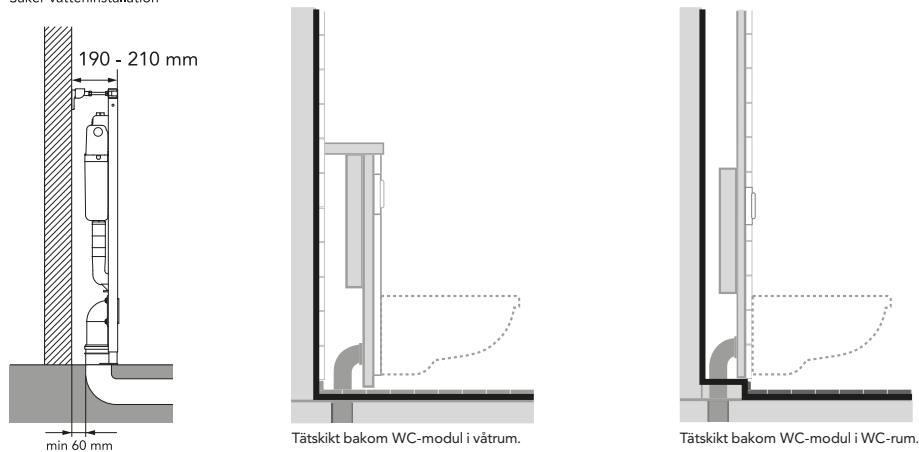

GUSTAVSBERG / SMARTER BATHROOMS

ALL-IN-ONE

Art. nr. GB19211002201. GB1921102202. GB1921102203

Accepterad monteringsanvisning 2021:1

★ SE. Enligt Branschregler, Säker Vatteninstallation
Infästning och tätning ska ske enligt Branschregler Säker Vatteninstallation

* SE. Enligt Branschregler, Säker vatteninstallation

i Operating pressure, fill valve 0,5-10 bar
Driftryck, påfyllningsventil, 0,5-10 bar

Pressure test (water), fill valve.
Provtryckning (vatten), påfyllningsventil Max 10 bar.
Pressure test (water) shut off valve max 10 bar.
Provtryckning (vatten) mot stängd avstängningsventil, Max 10 bar.

4,5 L. → 4 L.

A

C

4,5 L. → 4 L.

A

C

WC 3630
WC 5G84

ESTETIC 8330