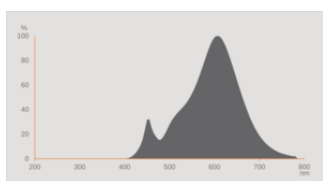

Fotometriske data

Lumen	806 lm
Nominal effektiv lysstrøm 90°	806 lm
Belysnings effektivitet	134 lm/W
Lumenstrøm ved gennemsnitlig lev	0.70
Farvetemperaturer	Varm hvid
Farvetemperatur	2700 K
Farvegengivelsesindex	≥80
Lysfarve	827
Standard afvigelse af farvetemperaturen	≤6 sdcn
Lysstrøm vedlig.hold-faktor 6,000	0.80
Flimmerværdi (Pst LM)	1.0
Måleværdi for stroboskopiske effekter (SVM)	0.9

Lystekniske data

Udstrålingsvinkel	300 °
Opvarmningstid (60 %)	< 0.50 s
Opstarttid	< 0.5 s
Nominel strålevinkel (halv spids)	300.00 °

DIMENSIONER & VÆGT

Total længde	105.00 mm
Diameter	60,00 mm
Maksimum diameter	60 mm
Produktvægt	31,00 g