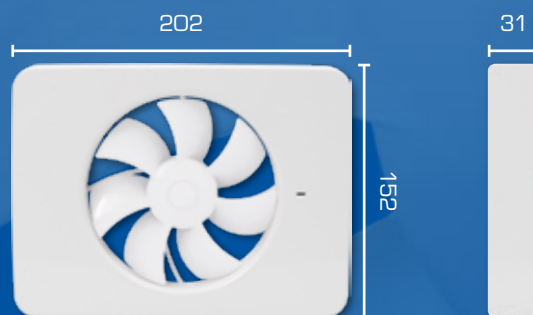

Teknisk data

Maxkapacitet (friblåsande)	134 m³/h
Ljudtrycksnivå 3m (Silent mode)	21 dB(A)
Effektförbrukning	2,1 - 5,5 W
Inbyggnadsmått i vägg	0 - 30 mm
Håltagning	105 - 130
Material	ABS plast
Kapslingsklass	IP44
Isolationsklass	□
Spänning	100-240 V
Frekvens	50-60 Hz
Certifikat	CE

Ljud & Kapacitetsdata

Stos dimension	Max / Silent	Kapacitet (friblåsande)	Ljudtrycksnivå 3m
Ø 98	Max	107 m³/h	28 dB(A)
Ø 98	Silent	74 m³/h	21 dB(A)
Ø 98	Konstant	42 m³/h	12 dB(A)
Ø 118	Max	134 m³/h	29 dB(A)
Ø 118	Silent	86 m³/h	21 dB(A)
Ø 118	Konstant	55 m³/h	13 dB(A)

FLÄKTAR

Art. nr.	EAN	Benämning
197286	7318111972868	Fresh IQ Vit

TILLBEHÖR

Art. nr.	EAN	Benämning
197292	7318111972929	Fresh IQ® Frontkåpa White
197298	7318111972981	Fresh IQ® Täckplatta White
188010	7318111880100	Modulrör 98/102x100
185150	7318111851507	Modulrör 118/122x150
669805	7318116698053	Kallrasskydd 100
669815	7318116698152	Kallrasskydd 125
197248	7318111972486	YVG100 Väggenomföringskit
197249	7318111972493	YVG125 Väggenomföringskit

Artiklar i förpackningen

Fläkt