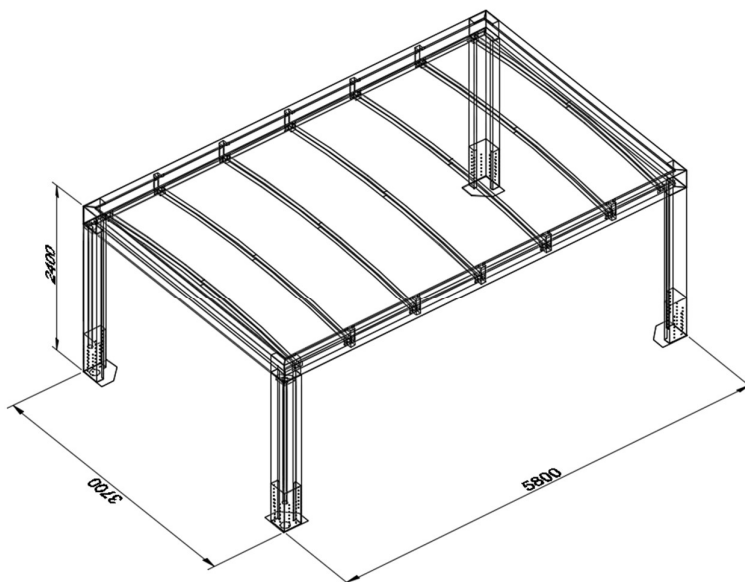

CUBUS-L single carport 3700*5800

Alle mål er udvendige mål

Bredde: 3,7 mtr.
Længde: 5,8 mtr.
Højde: 2,4 mtr.

Allview ApS
Scherfigsvej 10
2100 København Ø
CVR nr. 38097553

Tlf: 7020 6028
email: info@allview.dk
Website: www.allview.dk