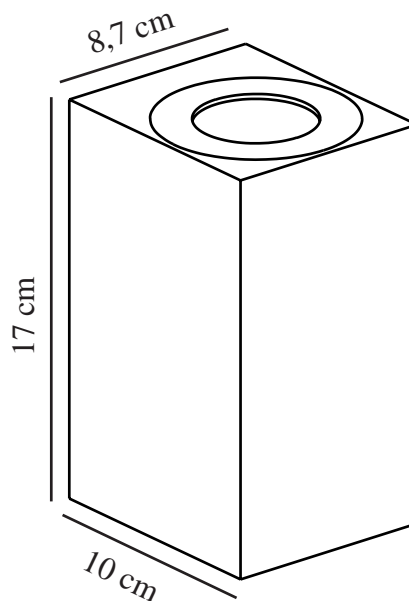

CANTO MAXI KUBI 2 | VÆGLAMPE | SORT

49731203

nordlux®

Spænding (V): 220-240 Volt
IP-vurdering: IP44
Maksimal pæreeffekt (W): 2X28W
Klasse (klasse 1, klasse 2, klasse 3): Klasse 1 (Jord)
Pærefatning: GU10
Parallelforbindelse: True

Primært materiale: Aluminium
Sekundært materiale: Glas
Glasfarve: Klar
Egnet til kystnære områder: True
Farve: Sort

Højde (cm): 17.2
Bredde (cm): 8.7
Længde (cm): 8.7
Projektion (cm): 10
Monteres direkte i isolering: False

EAN-nummer: 5704924017193
TUN: 2358597
Varenummer: 49731203
Stk. pr. master-kasse: 3

Salgskasse, højde (cm): 17.8
Salgskasse, bredde (cm): 10.6
Salgskasse, dybde (cm): 9.3
Salgskasse, volumen (m³): 0.0018
Nettovægt af produkt (kg): 0.615

- Både up- og downlight • Indbygget parallelforbindelse
- Holdbart materiale, der er velegnet til barskt vejr • 15 års garanti på omfattende korrosion

Uanset om Canto Maxi Kubi 2 placeres inde eller ude, giver lampen en helt unik lysoplevelse, hvor lyset strømmer både op og ned. Det kubiske design emmer af nordisk minimalisme og gør lampen både dekorativ og skulpturel. Canto Kubi Maxi kan parallelforbindes til flere lamper, hvilket gør lampen yderst funktionel.