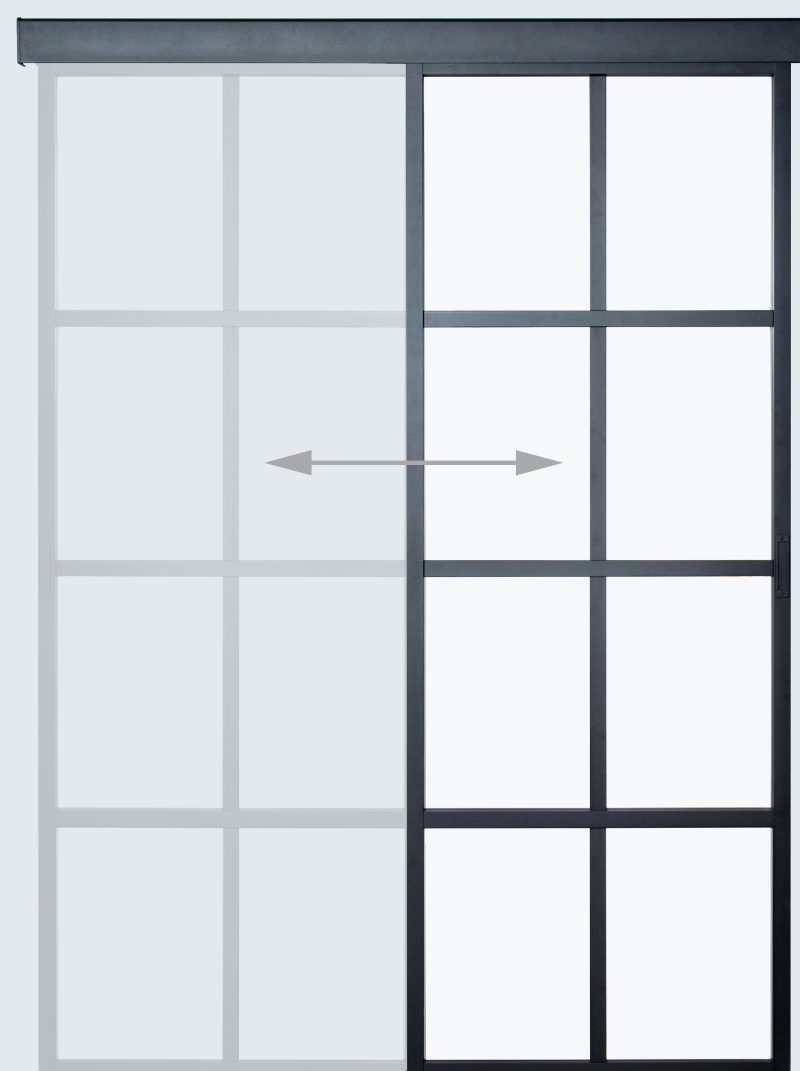

SKYDEDØR URBAN

SKYDEDØR URBAN

SINGLE SKYDEDØR URBAN

PRODUKTDETALJER

Anvendelse	Indendørs
Dørdimension	2040 x 730 mm
Vægt	25 kg
Tilskæring	Nej
Farve	Sort 9005
Finish	Sandblæst
Profil	Thermolakeret
Garanti	10 år (ruder undtaget)

RUDER

Inkluderet	Ja
Højde	1994 mm
Bredde	684 mm
Tykkelse	4 mm
Type	Mat
Antal	1

RUDE DIMENSIONER

Højde	1976 mm
Bredde	666 mm

PAKKET PRODUKT

Højde	2045 mm
Bredde	735 mm
Dybde	40 mm
Vægt	26 kg

Skinne + skydedørskappe medfølger ikke