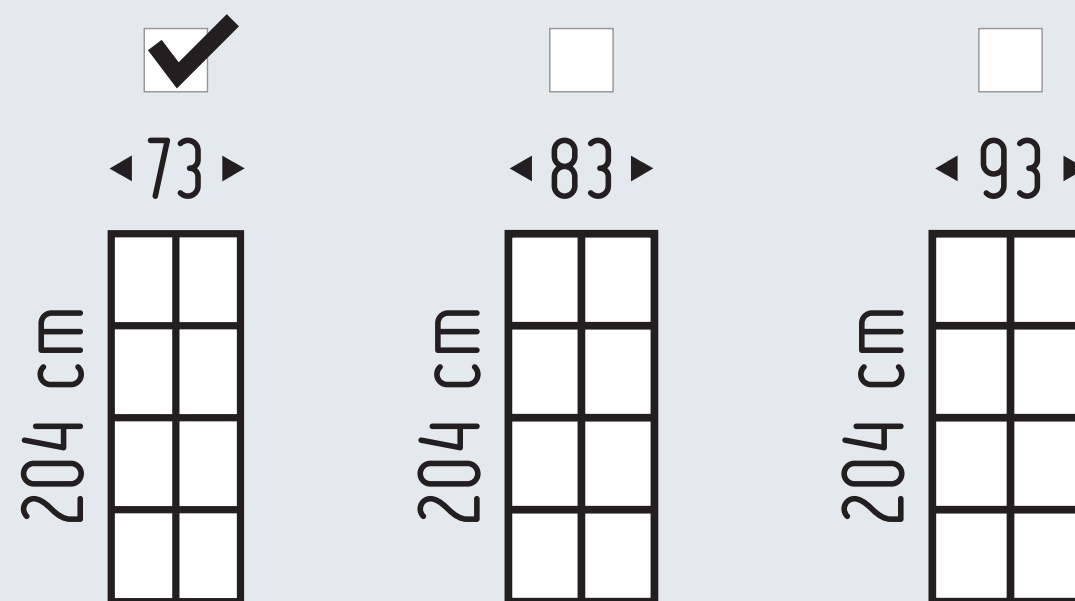

SKYDEDØR URBAN

SKYDEDØR URBAN

SINGLE SKYDEDØR URBAN

PRODUKTDETALJER

Anvendelse	Indendørs
Dørdimension	2040 x 730 mm
Vægt	25 kg
Tilskæring	Nej
Farve	Sort 9005
Finish	Sandblæst
Profil	Thermolakeret
Garanti	10 år (ruder undtaget)

RUDER

Inkluderet	Ja
Højde	1994 mm
Bredde	684 mm
Tykkelse	4 mm
Type	Mat
Antal	1

RUDE DIMENSIONER

Højde	1976 mm
Bredde	666 mm

PAKKET PRODUKT

Højde	2045 mm
Bredde	735 mm
Dybde	40 mm
Vægt	26 kg

Skinne + skydedørskappe medfølger ikke