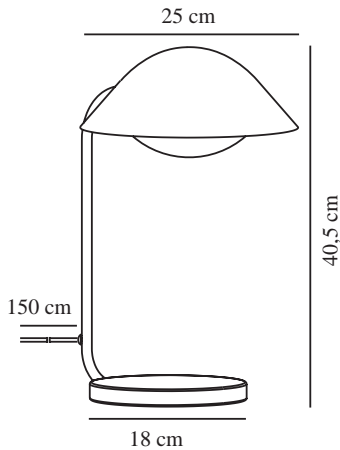

FREYA | BORDLAMPE | SORT

2213115003

nordlux®

Spænding (V): 220-240 Volt
IP-vurdering: IP20
Maksimal pæreeffekt (W): 40W
Klasse (klasse 1, klasse 2, klasse 3): Klasse 2 (Dobbelt isoleret)
Pærefatning: E14
Placering af afbryder: På ledningen
Parallelforbindelse: False

Primært materiale: Metal
Ledningens farve: Sort
Ledningens længde (cm): 150
Ledningens overflademateriale: Plast
Kan ledningen udskiftes?: False

Farve: Sort
Højde (cm): 43
Bredde (cm): 31
Rørdiameter (cm): 1.15
Skærm diameter (cm): 25
Længde (cm): 31
EAN-nummer: 5704924011788
TUN: 2276938

Varenummer: 2213115003
Stk. pr. master-kasse: 3
Salgskasse, højde (cm): 42.5
Salgskasse, bredde (cm): 28
Salgskasse, dybde (cm): 28
Salgskasse, volumen (m³): 0.0333
Nettovægt af produkt (kg): 1.16

- Organisk formet bordlampe i nordisk design
- Ikke-synlig lyskilde, som giver indirekte lys
- Aftagelig underskærm gør det let at skifte pære