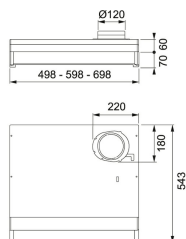

Vit | 300.0616.740

FAMILJ : **Fläktar** | INSTALLATIONSTYP : **Skåpmonterad** | VENTILATIONSTEKNIK : **Standard** | PRODUKTGRUPP : **Spisfläkt** |
FÄRG/MATERIAL : **Vit** | SERIE : **CLASSIC** | MODELL : **1201A-10 60cm**

FÖRESLAGNA PRODUKTER

300.0600.464

300.0600.462

300.0600.465

300.0600.368