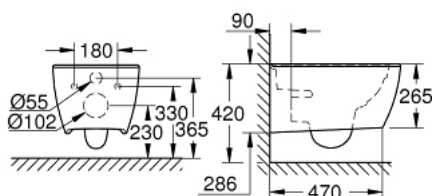

39 571 00H ESSENCE VÄGGHÄNGD WC

PRODUKTBESKRIVNING

- För dold cistern
- Rengöringsköljning
- Kantlös
- Horisontellt utlopp
- Spolvolym 3/4.5 l
- Inklusive monteringssett
- Sanitetsartikel
- Osynlig fixering
- PureGuard anti-droppbeläggning och anti-bakteriell glasering
- Kompatibel med sits och lock 39 576 000 (standard) eller 39 577 000 (mjukstängande)