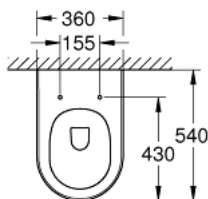

39 571 00H ESSENCE VÄGGHÄNGD WC

PRODUKTBESKRIVNING

- För dold cistern
- Rengöringsköljning
- Kantlös
- Horisontellt utlopp
- Spolvolym 3/4.5 l
- Inklusive monteringssett
- Sanitetsartikel
- Osynlig fixering
- PureGuard anti-droppbeläggning och anti-bakteriell glasering
- Kompatibel med sits och lock 39 576 000 (standard) eller 39 577 000 (mjukstängande)