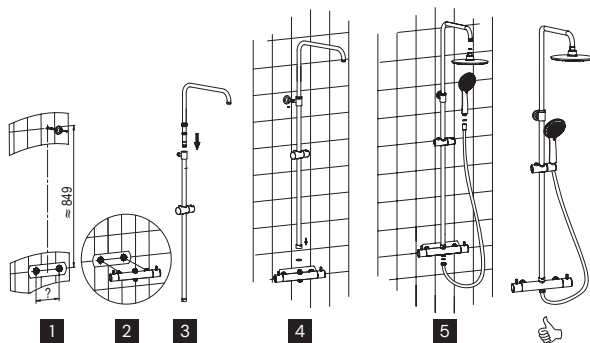

Produktfakta

Takduschpaket med termostatblandare (cc 160 mm), handdusch med flera stråltypen och antikalkfunktion, takdusch med kulle och antikalkfunktion, stång, glider, duschslang 150 cm och omkastare (separat på 3050, inbyggd i termostatblandaren på 3060, 3062 och 3070). Takduschen kan justeras i höjddled. Tryckreglerande för att undvika skållning. Obs: Monteras på blandarfästen med dold rördragnings. Blandarfäste/täcklock köpes separat.

Mått

3050: Höjd 1000-1365 mm

3060, 3062, 3070: Höjd 937-1302 mm

Material

Mässing, rostfritt stål, ABS-plast

Montering

Se skiss (monteringsanvisning medföljer produkten).

Rengöring