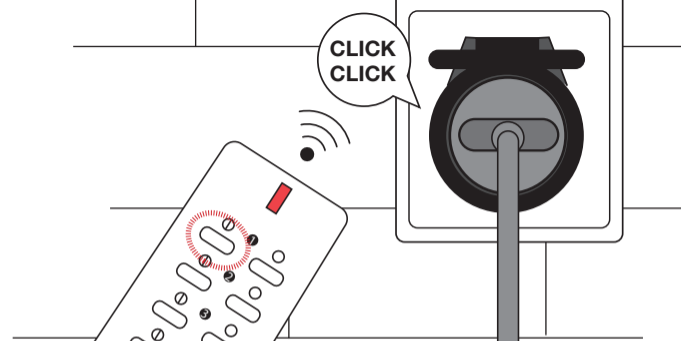

NEXA

MGDR-3500

PLUG-IN ON/OFF – OUTDOOR

NEXA AB, DATAVÄGEN 37B, 436 32 ASKIM, SWEDEN
info@nexa.se | www.nexa.se

- SV** Sätt mottagaren i eluttaget.
- EN** Plug the receiver into a power socket.
- NO** Koble mottakeren til stikkkontakten.
- FI** Kytke vastaanotin pistorasiaan.

- SV** Tryck på "PÅ" knappen för vald kanal på valfri System Nexa fjärrkontroll inom 6 sekunder.
- EN** Press the "ON" button for the selected channel on any System Nexa remote control within 6 seconds.
- NO** Trykk på "PÅ"-knappen for valgt kanal på valgfri System Nexa-fjernkontroll innen 6 sekunder.
- FI** Paina valitun kanavan Päälle-painiketta haluamastasi System Nexa -kauko-ohjaimesta kuuden sekunnin kuluessa