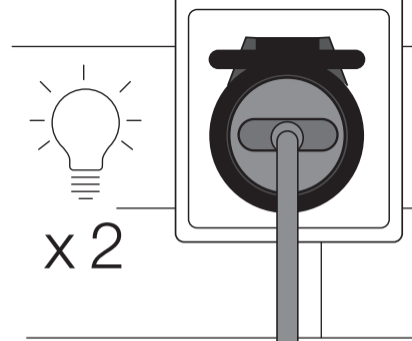

NEXA

MGDR-3500

PLUG-IN ON/OFF – OUTDOOR

NEXA AB, DATAVÄGEN 37B, 436 32 ASKIM, SWEDEN
info@nexa.se | www.nexa.se

- SV** Sätt mottagaren i eluttaget.
- EN** Plug the receiver into a power socket.
- NO** Koble mottakeren til stikkkontakten.
- FI** Kytke vastaanotin pistorasiaan.

- SV** Tryck på "PÅ" knappen för vald kanal på valfri System Nexa fjärrkontroll inom 6 sekunder.
- EN** Press the "ON" button for the selected channel on any System Nexa remote control within 6 seconds.
- NO** Trykk på "PÅ"-knappen for valgt kanal på valgfri System Nexa-fjernkontroll innen 6 sekunder.
- FI** Paina valitun kanavan Päälle-painiketta haluamastasi System Nexa -kauko-ohjaimesta kuuden sekunnin kuluessa

Strömkälla	220-240 V~50 Hz
Max. last	3500 W
Max. last LED	350 W
Protokoll	System Nexa
Räckvidd	upp till 30 m
Minnesplatser	32
Egenförbrukning	< 1 W
IP klassificering	IP44, utomhusbruk
Mått, Ø	53 mm

Komplett manual finns på nexa.se

ENGLISH – TECHNICAL DATA**MGDR-3500 – PLUG-IN ON/OFF**

Power supply	220-240 V~50 Hz
Max. load	3500 W
Max. load, LED	350 W
Protocol	System Nexa
Range	up to 30 m
Memory slots	32
Internal consumption	< 1 W
IP rating	IP44, outdoor use
Size, Ø	53 mm