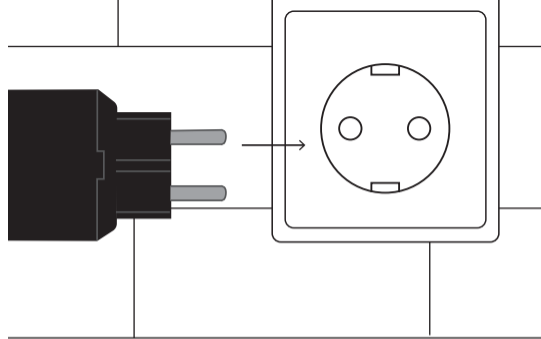

NEXA

MGDR-3500

PLUG-IN ON/OFF – OUTDOOR

NEXA AB, DATAVÄGEN 37B, 436 32 ASKIM, SWEDEN
info@nexa.se | www.nexa.se

- SV** Sätt mottagaren i eluttaget.
- EN** Plug the receiver into a power socket.
- NO** Koble mottakeren til stikkkontakten.
- FI** Kytke vastaanotin pistorasiaan.

- SV** Tryck på "PÅ" knappen för vald kanal på valfri System Nexa fjärrkontroll inom 6 sekunder.
- EN** Press the "ON" button for the selected channel on any System Nexa remote control within 6 seconds.
- NO** Trykk på "PÅ"-knappen for valgt kanal på valgfri System Nexa-fjernkontroll innen 6 sekunder.
- FI** Paina valitun kanavan Päälle-painiketta haluamastasi System Nexa -kauko-ohjaimesta kuuden sekunnin kuluessa

Strömkälla	220-240 V~50 Hz
Max. last	3500 W
Max. last LED	350 W
Protokoll	System Nexa
Räckvidd	upp till 30 m
Minnesplatser	32
Egenförbrukning	< 1 W
IP klassificering	IP44, utomhusbruk
Mått, Ø	53 mm

Komplett manual finns på nexa.se

ENGLISH – TECHNICAL DATA**MGDR-3500 – PLUG-IN ON/OFF**

Power supply	220-240 V~50 Hz
Max. load	3500 W
Max. load, LED	350 W
Protocol	System Nexa
Range	up to 30 m
Memory slots	32
Internal consumption	< 1 W
IP rating	IP44, outdoor use
Size, Ø	53 mm