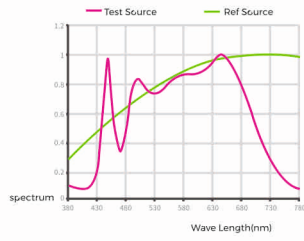

COLOR RENDERING PERFORMANCE