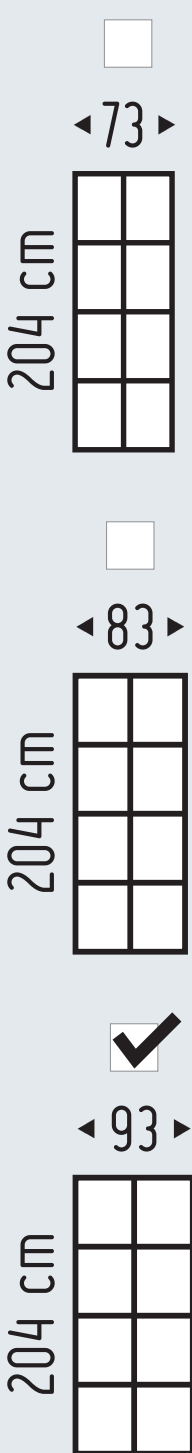

SINGLE SKYDEDØR URBAN

Skrobeltigt - glas

Transport på taget anbefales ikke

Opbevares fladt i sin originale emballage

Tungt produkt, skal transporteres af 2 personer

Forsigtig udpakning

Opbevares tørt og væk fra lyset i stue temperatur. Opvarmning i den kolde årstid.

3 664821 014867

Fabrikeret af Kit'atelier
Rue du Moulin de Bailly le Bel,
60840 Breuil-le-Sec

3 664821 014867