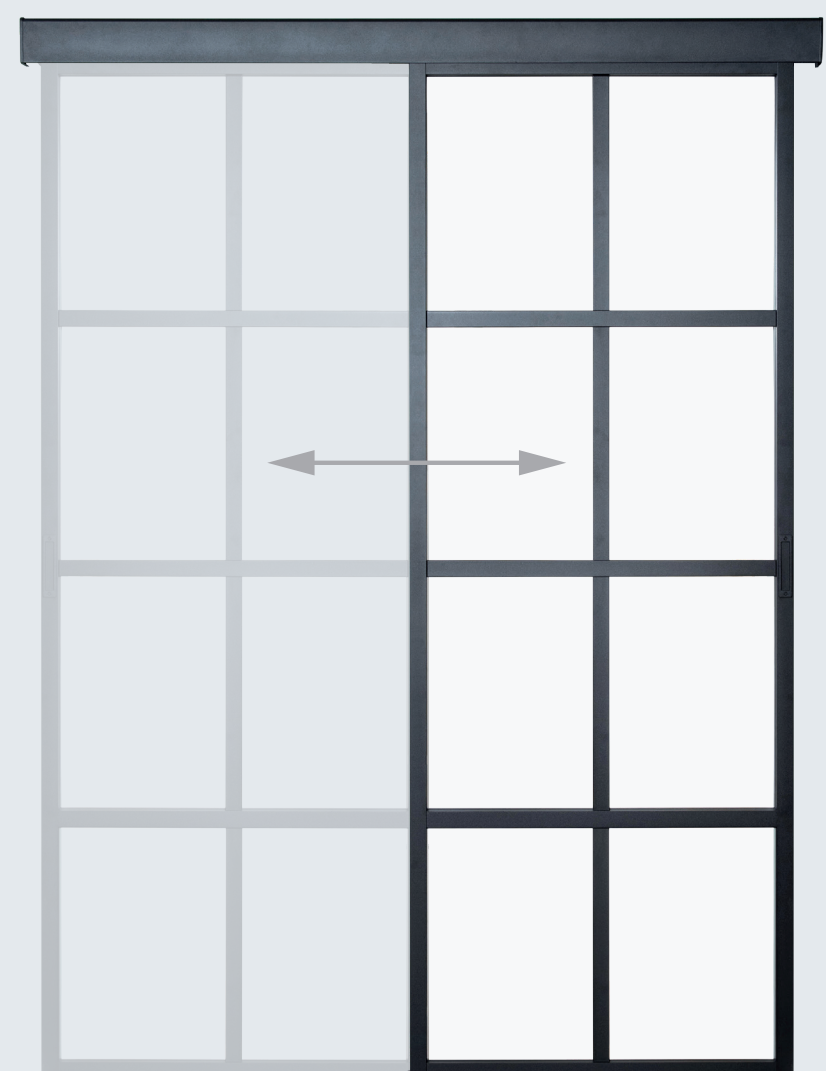

SKYDEDØR URBAN

SKYDEDØR URBAN

SINGLE SKYDEDØR URBAN

PRODUKTDETALJER

Anvendelse	Indendørs
Dørdimension	2040 x 930 mm
Vægt	33 kg
Tilskæring	Nej
Farve	Sort 9005
Finish	Sandblæst
Profil	Thermolakeret
Garanti	10 år (ruder undtaget)

RUDER

Inkluderet	Ja
Højde	1994 mm
Bredde	884 mm
Tykkelse	4 mm
Type	Mat
Antal	1

RUDE DIMENSIONER

Højde	1976 mm
Bredde	866 mm

PAKKET PRODUKT

Højde	2045 mm
Bredde	935 mm
Dybde	40 mm
Vægt	34 kg

Skinne + skydedørskappe medfølger ikke

SINGLE SKYDEDØR URBAN

Skrobeltigt - glas

Transport på taget anbefales ikke

Opbevares fladt i sin originale emballage

Tungt produkt, skal transporteres af 2 personer

Forsigtig udpakning

Opbevares tørt og væk fra lyset i stue temperatur. Opvarmning i den kolde årstid.