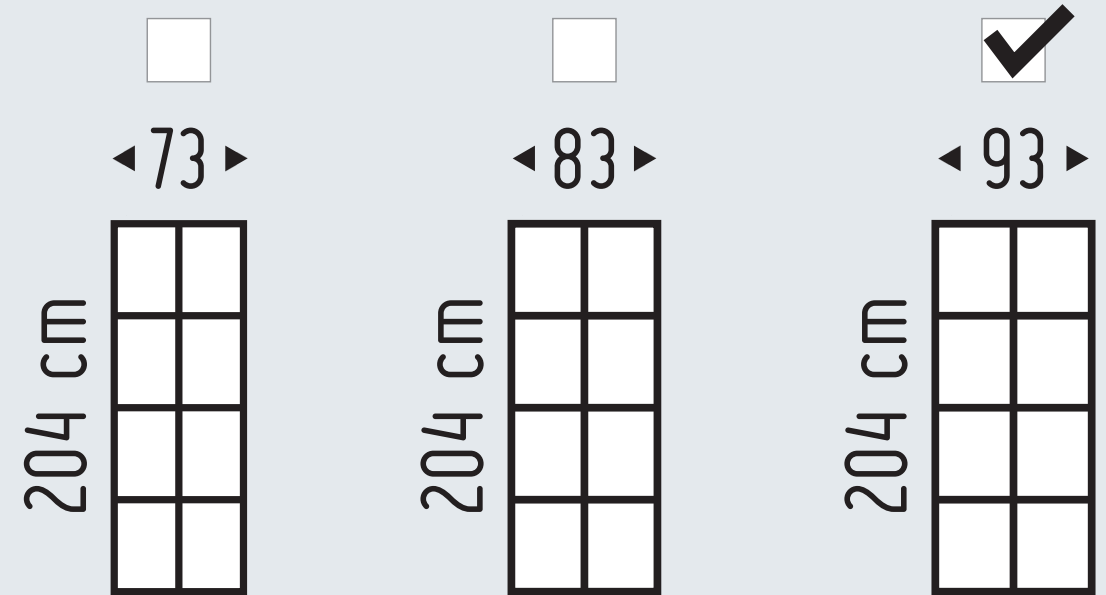

SKYDEDØR URBAN

SKYDEDØR URBAN

SINGLE SKYDEDØR URBAN

PRODUKTDETALJER

Anvendelse	Indendørs
Dørdimension	2040 x 930 mm
Vægt	33 kg
Tilskæring	Nej
Farve	Sort 9005
Finish	Sandblæst
Profil	Thermolakeret
Garanti	10 år (ruder undtaget)

RUDER

Inkluderet	Ja
Højde	1994 mm
Bredde	884 mm
Tykkelse	4 mm
Type	Mat
Antal	1

RUDE DIMENSIONER

Højde	1976 mm
Bredde	866 mm

PAKKET PRODUKT

Højde	2045 mm
Bredde	935 mm
Dybde	40 mm
Vægt	34 kg

Skinne + skydedørskappe medfølger ikke