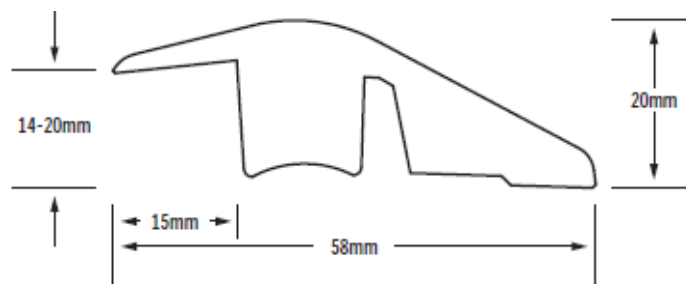

## NIVÅLIST 58x20 MM

- Massiv nivålist
- Finns i olika träslag och infärgade för att matcha Kährs trägolv.
- Används som övergång mellan två golvytor i olika nivåer.
- Flexibelt system för olika golvhöjder, 14-20 mm inkl. underlagsmaterial.
- Levereras med en metallskena som skruvas fast i underlaget där listan sedan kläms fast.
- Stilig finish – inga synliga skruvar.

### Tekniska data

<b>Material:</b>	Massivt trä
<b>Yta:</b>	Lack eller infärgad lack
<b>Bredd:</b>	58 mm
<b>Höjd:</b>	20 mm
<b>Längd:</b>	2400 mm
<b>Flexibilitet höjd:</b>	14-20 mm inkl underlag
<b>Infästning:</b>	Metallskena inkl. skruv och plug.
<b>Förpackning:</b>	Förpackning, 10 st