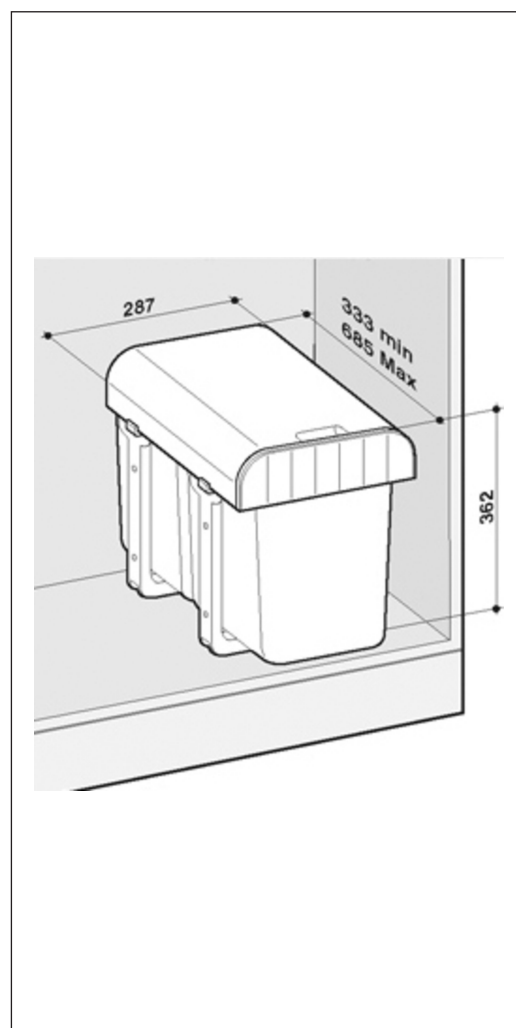

Affaldsbeholder ALADIN

Vare nr. ALADIN2
GTIN 8001582111315
VVS nr. 684151100
DB nr. 5601062

Beskrivelse

ALADIN affaldssystem, designet i to forskellige varianter.

Beregnet til montering i køkkenskab.

Fås med affaldsspande i forskellige farver og størrelser, som gør det muligt at tilpasse affaldssorteringen efter individuelt behov.

ALADIN1 har en stor affaldsbeholder
ALADIN2 har to små affaldsbeholdere

Skabsstørrelse	40
Udvendige mål i mm	333-685 x 287 x 362
Volumen i L	16 / 8+8
Materiale	Polystyrene / Polypropylene
Bruttovægt i kg	3.55
Nettovægt i kg	3.45

Mål: H 365 x B 287 x L 333-685 mm.
Maks belastning 30kg.

ALADIN1 har en stor affaldsbeholder
ALADIN2 har to små affaldsbeholdere