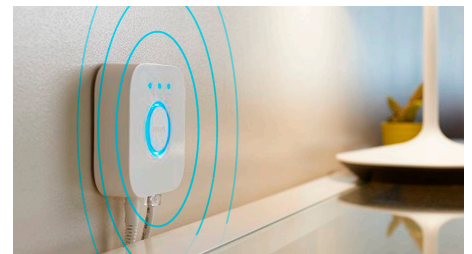

Få adgang til alle funktionerne til intelligent belysning med Hue Bridge

Tilføj en Hue Bridge (sælges separat) til dit system, og få adgang til alle Philips Hue funktioner. Med en Hue Bridge kan du tilføje op til 50 intelligente lyskilder og betjene dem overalt i dit hjem. Indstil rutiner for at automatisere hele din intelligente opsætning af belysning til hjemmet. Betjen din belysning, når du er ude, eller tilføj tilbehør som bevægelsessensorer og intelligente kontakter.