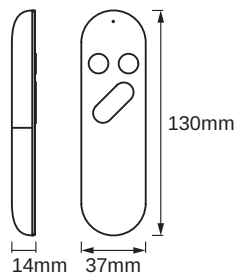

| | | |
|---------------------------------|--|---------------|
| Produktvægt | | 31,00 g |
| Diameter | | ikke relevant |
| Længde | | 14.00 mm |
| Bredde | | 37.00 mm |
| Bredde (inkl. runde armaturer) | | 37.00 mm |
| Højde | | 130.00 mm |
| Højde (inkl. cylinderarmaturer) | | 130.00 mm |

LOGISTISKE DATA

| Produktkode | Pakningsstørrelse (antal/enhed) | Dimensioner (længde x bredde x højde) | Bruttovægt | Volumen |
|---------------|---------------------------------|---------------------------------------|------------|-----------------------|
| 4058075526938 | Folding box 1 | 78 mm x 143 mm x 61 mm | 90.00 g | 0.68 dm ³ |
| 4058075526945 | Shipping box 4 | 166 mm x 153 mm x 138 mm | 446.00 g | 3.50 dm ³ |
| 4058075526952 | Shipping box 32 | 344 mm x 318 mm x 292 mm | 3931.00 g | 31.94 dm ³ |