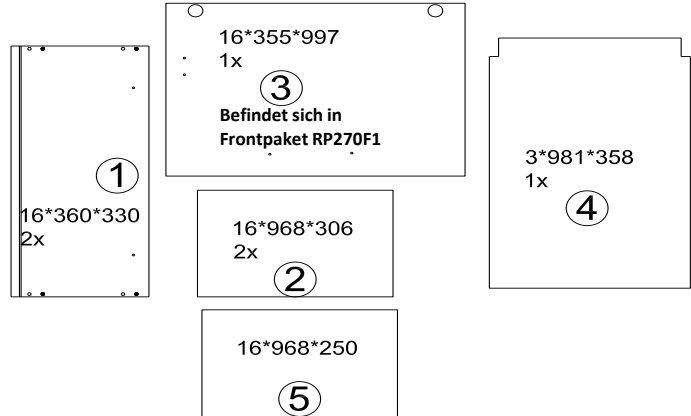

FT Name	tlp.	stk.	bild
KO 01	8x35	8	
EX 01	15/13	8	
TI 01		8	
FT 13		2	
FR 12		2	
PN 01-PD 01		2	
PN 02-PD 02		2	
SP 01	4x32	2	
DR 27	3,5x16	4	
DR 42	4,0x30	4	
KV 01	1,5x20	10	
PL 16	8x60	2	
HK 01	6x50	2	
UC 07	192	1	
UC 06	4,0x22	2	
AK 103		2	
PP 01		4	

Für die Reinigung bitte die folgenden Putzartikel nicht verwenden: Pulver- Basen des Gleichungslöser; Scheuermittel!

Bitte nur Material, wie Baumwolle verwenden!

BEACHTEN SIE BITTE, DASS BEI EINER NICHT FACHGEMÄSSEN MONTAGE, EVTL. BEI ÜBERMÄSSIGEN ODER UNGEEIGNETEN BELASTUNG DES MÖBELTEILES DURCH GEGENSTÄNDE ODER PERSONEN ZUR EINER BESCHÄDIGUNG DES MÖBELSTÜCKES KOMMEN KANN!

Die Möbel nicht permanent in Kontakt mit Wasser bringen.

NEG-Novex Grosshandelsgesellschaft für Elektro- und Haustechnik GmbH Chenoverstraße 5
67117 Limburgerhof
<http://www.respekta.info>