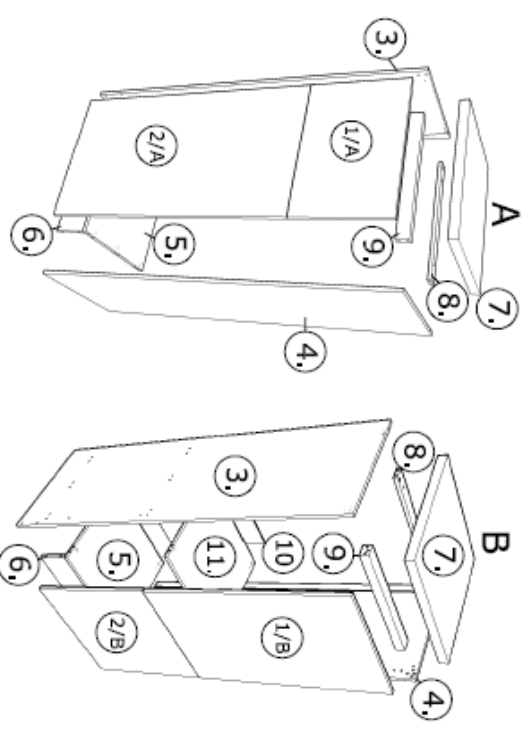

**Achtung!** Bitte geben Sie bei möglichen Reklamationen immer die Produkt-ID-Nummer (siehe separates Blatt) an.

602x600x38/1x

7.

35min

NE-G-Novex Grosshandels-gesellschaft für Elektro- und Haustechnik GmbH  
 Chernoerstraße 5  
 67117 Limburgerhof  
<http://www.respekta.info>