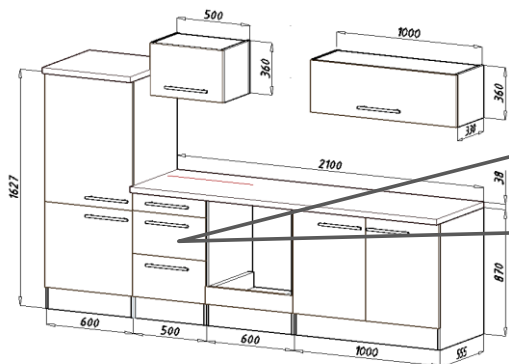

Die Einstellung der Möbelfront

name	tip.	stk.	bild
KO 01	8x35	14	
EX 01	15/13	8	
TI 01		8	
SP 01	4x32	2	
DR 27	3,5x16	65	
DR 35	3,5x35	4	
KV 01	1,5x20	10	
UC 07	192	3	
UC 06	4,0x22	6	
EU 01	6,3x14	18	

468x60x16/2x (8, 9)