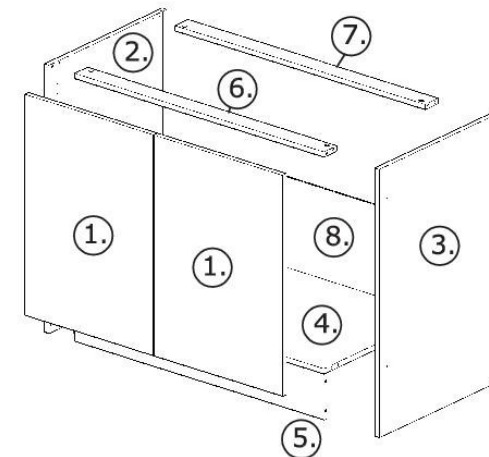

name	tip.	stk.	bild
KO 01	8x35	14	
EX 01	15/13	8	
TI 01		8	
PN 01-PD 01		2	
PN 02-PD 02	Soft-Close	2	
SP 01	4x32	2	
DR 27	4x18 ;	16	
DR 35	4x30 ;	6	
	)		
CS 01		4	
UC 07	192	2	
UC 06	4,0x22	4	

25min

Achtung! Bitte geben Sie bei möglichen Reklamationen immer die Produkt-ID-Nummer (siehe separates Blatt) an.

NEG-Novex Grosshandelsgesellschaft für Elektro- und Haustechnik GmbH
Chenoverstraße 5
67117 Limburgerhof
<http://www.respekta.info>