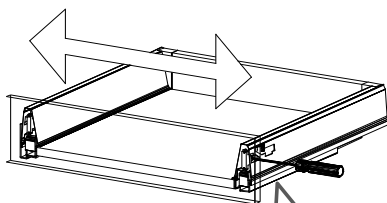

Mit Betätigung der vorderen Schraube wird die Fronteinstellung in horizontaler Richtung vorgenommen!