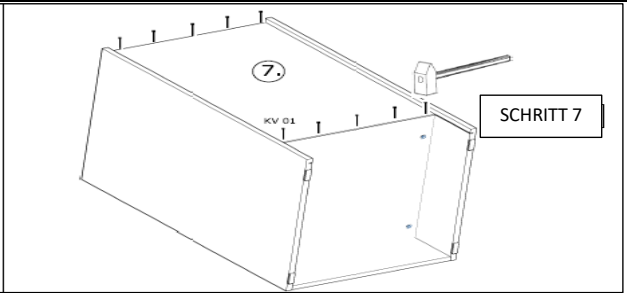

16\*379\*70  
1x (10)

16\*379\*124  
2x (12)

Zum Schutz der Holzteile können Sie rundum die Sockelleiste eine Silikonnaht ziehen.

NEG-Novex Grosshandelsgesellschaft für Elektro- und Haustechnik GmbH Chenoverstraße 5  
67117 Limburgerhof  
<http://www.respekta.info>