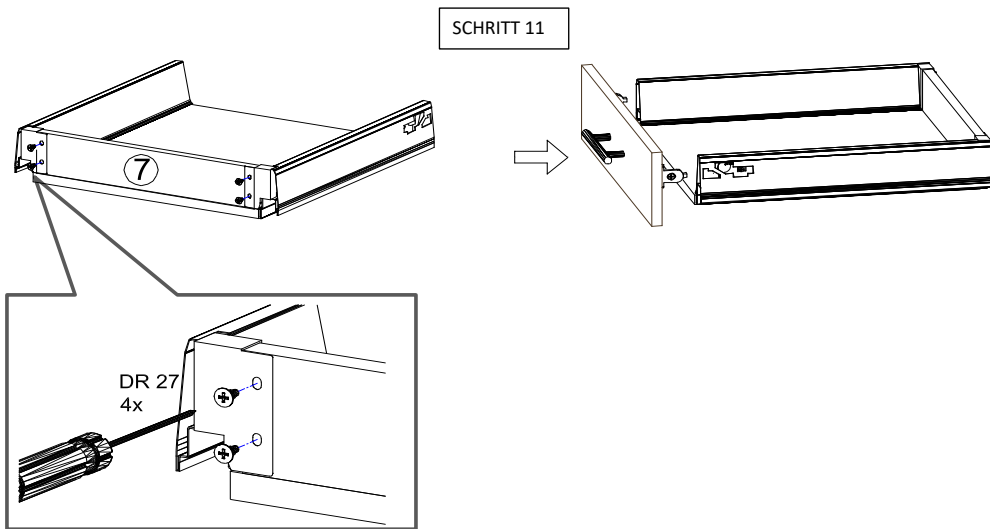

16\*379\*70  
1x (10)

16\*379\*124  
2x (12)

Zum Schutz der Holzteile können Sie rundum die Sockelleiste eine Silikonnaht ziehen.

NEG-Novex Grosshandelsgesellschaft für Elektro- und Haustechnik GmbH Chenoverstraße 5  
67117 Limburgerhof  
<http://www.respekta.info>