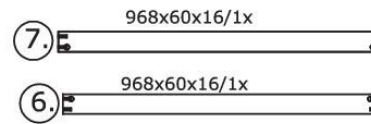

Achtung! Bitte geben Sie bei möglichen Reklamationen immer die Produkt-ID-Nummer (siehe separates Blatt) an.