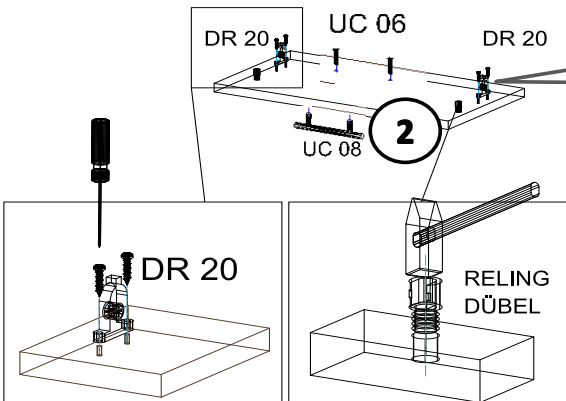

16\*379\*70  
1x (10)

16\*379\*124  
2x (12)

Zum Schutz der Holzteile können Sie rundum die Sockelleiste eine Silikonnaht ziehen.

NEG-Novex Grosshandelsgesellschaft für Elektro- und Haustechnik GmbH Chenoverstraße 5  
67117 Limburgerhof  
<http://www.respekta.info>

SCHRITT 12

SCHRITT 13

Mit Betätigung der vorderen Schraube wird die Fronteinstellung in horizontaler Richtung vorgenommen!

Mit Betätigung der hinteren Schraube wird die Front in der vertikalen Richtung eingestellt!