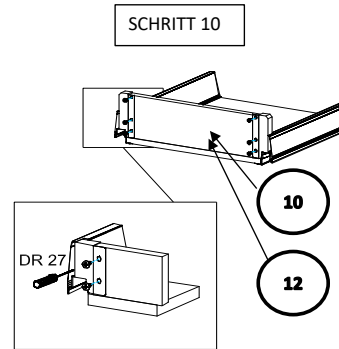

16\*379\*70  
1x (10)

16\*379\*124  
2x (12)

Zum Schutz der Holzteile können Sie rundum die Sockelleiste eine Silikonnaht ziehen.

NEG-Novex Grosshandelsgesellschaft für Elektro- und Haustechnik GmbH Chenoverstraße 5  
67117 Limburgerhof  
<http://www.respekta.info>

SCHRITT 12

SCHRITT 13

Mit Betätigung der vorderen Schraube wird die Fronteinstellung in horizontaler Richtung vorgenommen!

Mit Betätigung der hinteren Schraube wird die Front in der vertikalen Richtung eingestellt!