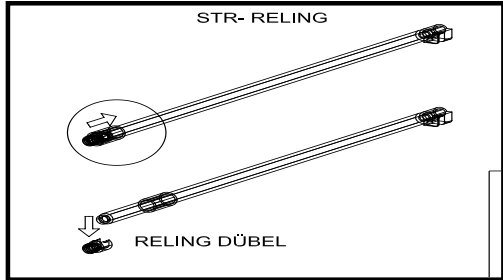

16\*379\*70  
1x (10)

16\*379\*124  
2x (12)

Zum Schutz der Holzteile können Sie rundum die Sockelleiste eine Silikonnaht ziehen.

NEG-Novex Grosshandelsgesellschaft für Elektro- und Haustechnik GmbH Chenoverstraße 5  
67117 Limburgerhof  
<http://www.respekta.info>