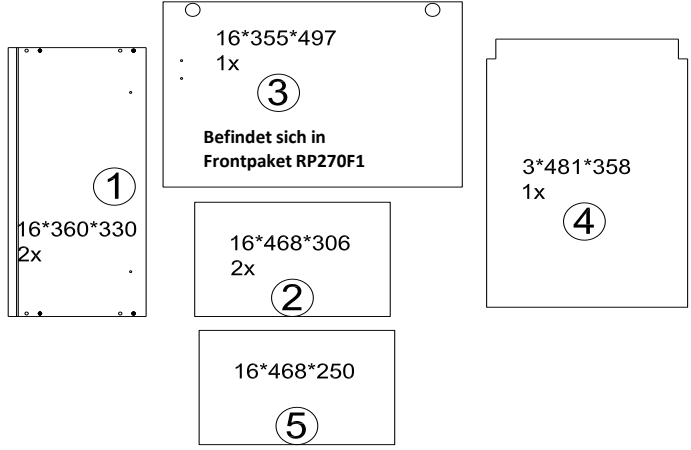

Die Einstellung der Möbelfront

FT Name	tlp.	stk.	bild
KO 01	8x35	8	
EX 01	15/13	8	
TI 01		8	
FT 13		1	
FR 12		1	
PN 01-PD 01		2	
PN 02-PD 02		2	
SP 01	4x32	2	
DR 27	3,5x16	4	
DR 42	4,0x30	4	
KV 01	1,5x20	10	
PL 16	8x60	2	
HK 01	6x50	2	
UC 07	192	1	
UC 06	4,0x22	2	
AK 103		2	
PP 01		4	