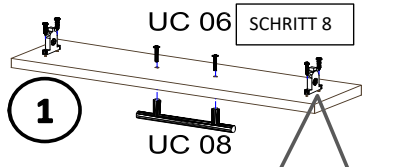

16\*379\*70  
1x (10)

16\*379\*124  
2x (12)

Zum Schutz der Holzteile können Sie rundum die Sockelleiste eine Silikonnaht ziehen.

NEG-Novex Grosshandelsgesellschaft für Elektro- und Haustechnik GmbH Chenoverstraße 5  
67117 Limburgerhof  
<http://www.respekta.info>