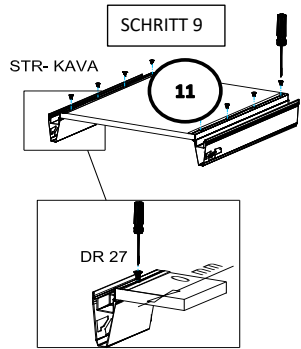

16\*379\*70  
1x (10)

16\*379\*124  
2x (12)

Zum Schutz der Holzteile können Sie rundum die Sockelleiste eine Silikonnaht ziehen.

NEG-Novex Grosshandelsgesellschaft für Elektro- und Haustechnik GmbH Chenoverstraße 5  
67117 Limburgerhof  
<http://www.respekta.info>