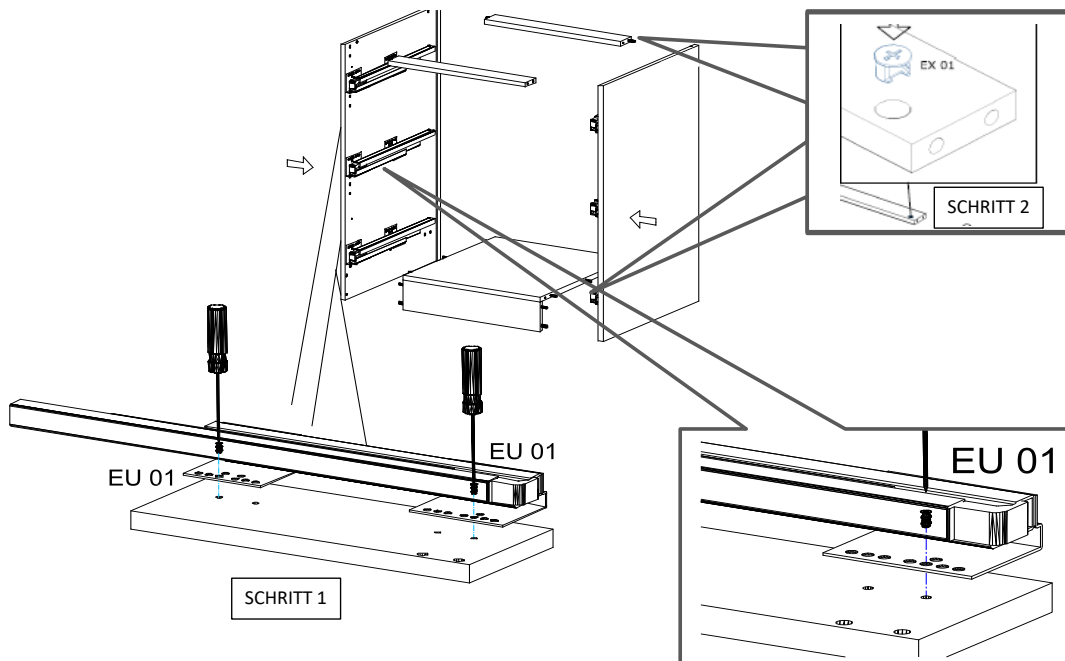

16\*379\*70  
1x (10)

16\*379\*124  
2x (12)

Zum Schutz der Holzteile können Sie rundum die Sockelleiste eine Silikonnaht ziehen.

NEG-Novex Grosshandelsgesellschaft für Elektro- und Haustechnik GmbH Chenoverstraße 5  
67117 Limburgerhof  
<http://www.respekta.info>