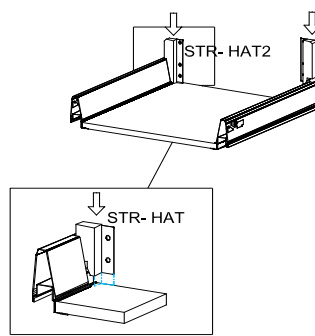

16\*379\*70  
1x (10)

16\*379\*124  
2x (12)

Zum Schutz der Holzteile können Sie rundum die Sockelleiste eine Silikonnaht ziehen.

NEG-Novex Grosshandelsgesellschaft für Elektro- und Haustechnik GmbH Chenoverstraße 5  
67117 Limburgerhof  
<http://www.respekta.info>

SCHRITT 12

SCHRITT 13

Mit Betätigung der vorderen Schraube wird die Fronteinstellung in horizontaler Richtung vorgenommen!

Mit Betätigung der hinteren Schraube wird die Front in der vertikalen Richtung eingestellt!