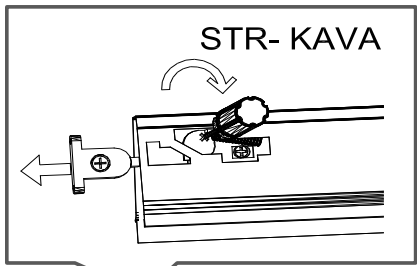

16\*379\*70  
1x (10)

16\*379\*124  
2x (12)

Zum Schutz der Holzteile können Sie rundum die Sockelleiste eine Silikonnaht ziehen.

NEG-Novex Grosshandelsgesellschaft für Elektro- und Haustechnik GmbH Chenoverstraße 5  
67117 Limburgerhof  
<http://www.respekta.info>