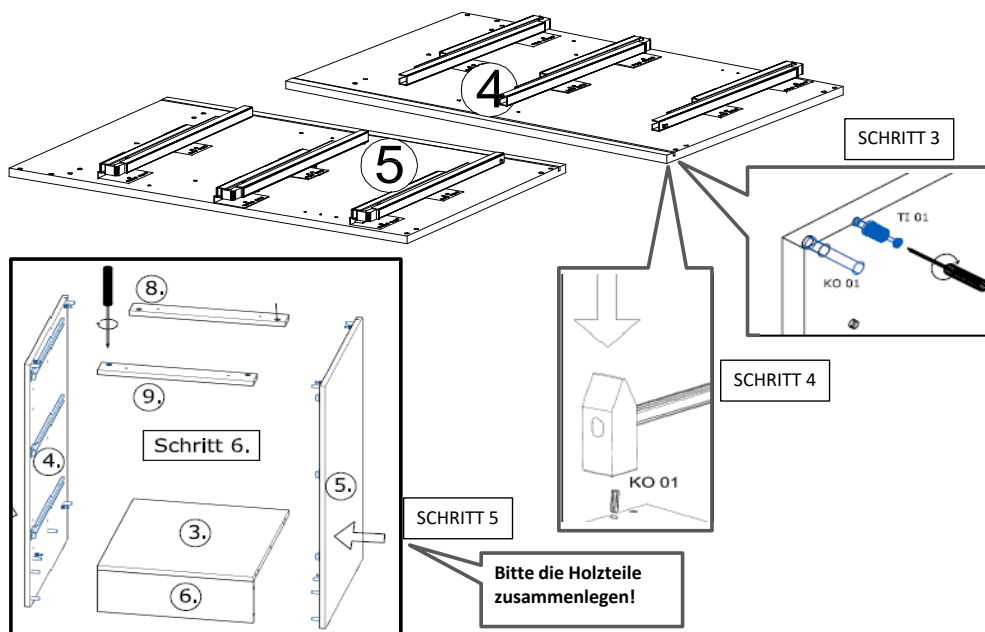

16\*379\*70  
1x (10)

16\*379\*124  
2x (12)

Zum Schutz der Holzteile können Sie rundum die Sockelleiste eine Silikonnaht ziehen.

NEG-Novex Grosshandelsgesellschaft für Elektro- und Haustechnik GmbH Chenoverstraße 5  
67117 Limburgerhof  
<http://www.respekta.info>

SCHRITT 12

SCHRITT 13

Mit Betätigung der vorderen Schraube wird die Fronteinstellung in horizontaler Richtung vorgenommen!

Mit Betätigung der hinteren Schraube wird die Front in der vertikalen Richtung eingestellt!