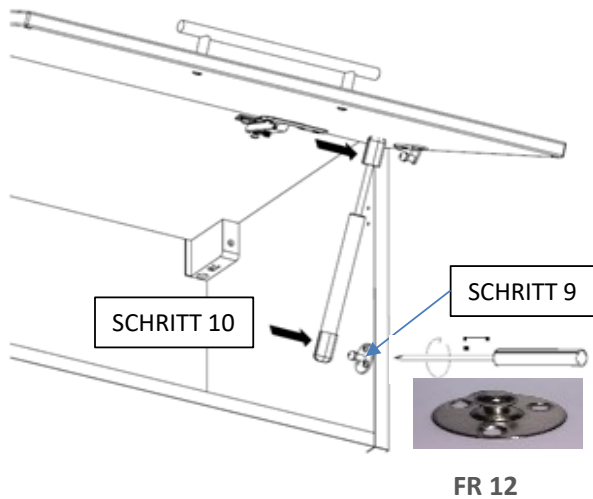

Achtung! Bitte geben Sie bei möglichen Reklamationen immer die Produkt-ID-Nummer (siehe separates Blatt) an.

NEG-Novex Grosshandelsgesellschaft für Elektro- und Haustechnik GmbH Chenoverstraße 5
67117 Limburgerhof
<http://www.respekta.info>