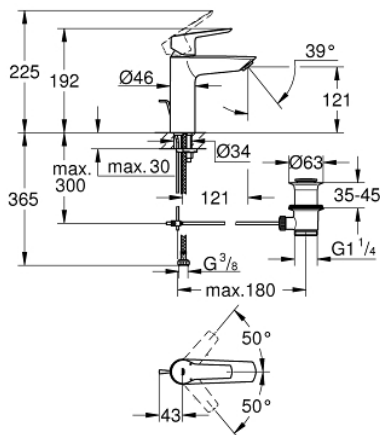

23 455 002 TVÄTTSTÄLLSBLANDARE ETTGREPP M-SIZE

PRODUKTBESKRIVNING

- Etthålsmontage
- Metallgrepp
- **GROHE SilkMove** 28 mm keramisk insats
- Inställbar flödesbegränsare
- Med temperaturbegränsare
- **GROHE StarLight** kromyta
- **GROHE EcoJoy** strålsamlare 5,7 l/min
- **GROHE Zero** isolerade inre vattenvägar – bly- och nickelfri
- Lyftstång
- includes 3-in-1 installation tool
- **Bottenventil 1 1/4"**
- Flexibla anslutnings slangar

23 455 002 TVÄTTSTÄLLSBLANDARE ETTGREPP M-SIZE

RESERVDLAR

- 1: Hylsa (Order-nr. 46116000)
- 2: Insats (Order-nr. 48518000)
- 3: dragstång US (Order-nr. 65936000)
- 4: Strålsamlare (Order-nr. 48159000)
- 5: Montageset (Order-nr. 46645000)
- 6: Bottenventil 1 1/4" (Order-nr. 28910000)
- 6.1: Plugg (Order-nr. 07182000)
- 6.2: Excentrisk stång (Order-nr. 07052000)
- 7: Monteringsnyckel (Order-nr. 19017000)*
- 8: Excentrisk stång (Order-nr. 07341000)*