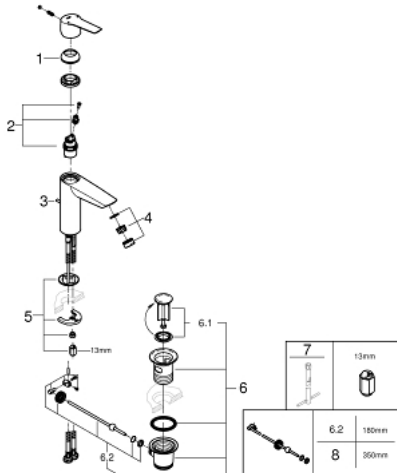

23 455 002 TVÄTTSTÄLLSBLANDARE ETTGREPP M-SIZE

PRODUKTBESKRIVNING

- Etthålsmontage
- Metallgrepp
- **GROHE SilkMove** 28 mm keramisk insats
- Inställbar flödesbegränsare
- Med temperaturbegränsare
- **GROHE StarLight** kromyta
- **GROHE EcoJoy** strålsamlare 5,7 l/min
- **GROHE Zero** isolerade inre vattenvägar – bly- och nickelfri
- Lyftstång
- includes 3-in-1 installation tool
- **Bottenventil 1 1/4"**
- Flexibla anslutnings slangar

23 455 002 TVÄTTSTÄLLSBLANDARE ETTGREPP M-SIZE

RESERVDLAR

- 1: Hylsa (Order-nr. 46116000)
- 2: Insats (Order-nr. 48518000)
- 3: dragstång US (Order-nr. 65936000)
- 4: Strålsamlare (Order-nr. 48159000)
- 5: Montageset (Order-nr. 46645000)
- 6: Bottenventil 1 1/4" (Order-nr. 28910000)
- 6.1: Plugg (Order-nr. 07182000)
- 6.2: Excentrisk stång (Order-nr. 07052000)
- 7: Monteringsnyckel (Order-nr. 19017000)*
- 8: Excentrisk stång (Order-nr. 07341000)*