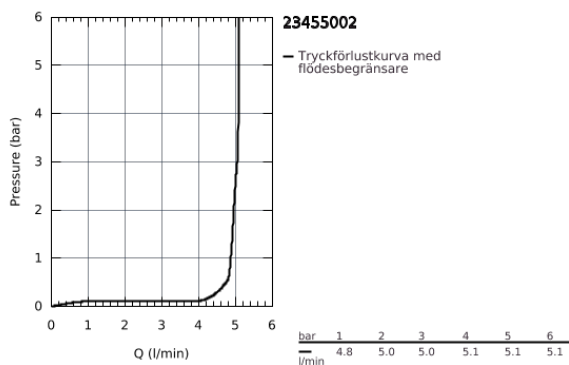

23 455 002 TVÄTTSTÄLLSBLANDARE ETTGREPP M-SIZE

PRODUKTBESKRIVNING

- Etthålsmontage
- Metallgrepp
- **GROHE SilkMove** 28 mm keramisk insats
- Inställbar flödesbegränsare
- Med temperaturbegränsare
- **GROHE StarLight** kromyta
- **GROHE EcoJoy** strålsamlare 5,7 l/min
- **GROHE Zero** isolerade inre vattenvägar – bly- och nickelfri
- Lyftstång
- includes 3-in-1 installation tool
- **Bottenventil 1 1/4"**
- Flexibla anslutnings slangar