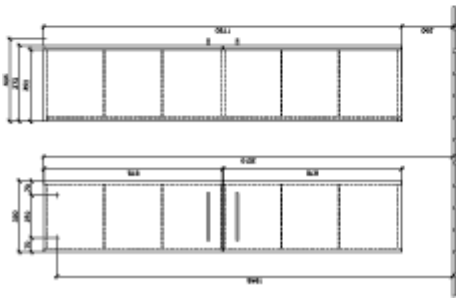

TEKNISKA TECKNINGAR

A89401PN

AVENTO A89400_A89401	 Villeroy & Boch 1748	
		V01 / 20.09.2019

A89401PN