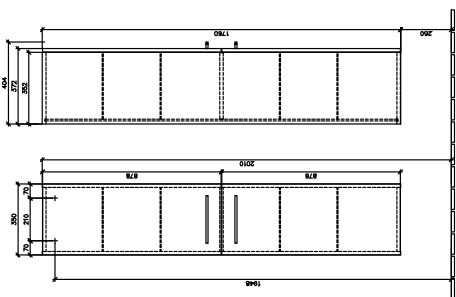

AVENTO HÖGSKÅP VINKEL

PRODUKTINFORMATION

Artikeltitel	Villeroy & Boch Avento Högskåp, 2 dörrar, 346 x 1760 x 404 mm, Elm Impresso
Artikelnummer	A89401PN
Montering / monteringsstyp	väggmonterad
Typ av öppning	2 dörrar
Dörrgångjärn	gångjärn till höger
Utrustning	2 x dörrar , 4 x glashyllor
Leveransomfattning	Högt skåp, 1 x st. , Fästsats, 1 x st.
Djup i mm	404
Bredd i mm	346
Höjd i mm	1760
Djup med handtag mm	404
Djup utan handtag mm	372
Kollektion	Avento
Produktbeteckning	Högskåp
Funktion	med SoftClosing
Material, front	Spånskiva
Yta front	Direkt beläggning
Material, stomme	Spånskiva
Yta stomme	Direkt beläggning
Övriga material	Handtag: Krom
övriga ytor	Handtag: glansig
Form	vinkel
Färgbeteckning	Elm Impresso
Med belysning	Nej
Smarthome-kompatibel	Nej

TEKNISKA TECKNINGAR

A89401PN

AVENTO A89400_A89401	 Villeroy & Boch 1748

A89401PN

AVENTO A89400_A89401	 Villeroy & Boch 1748