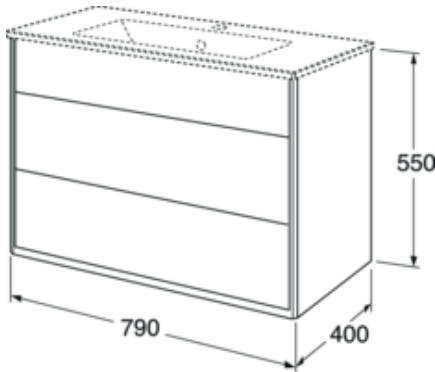

Energimärkning och certifieringar