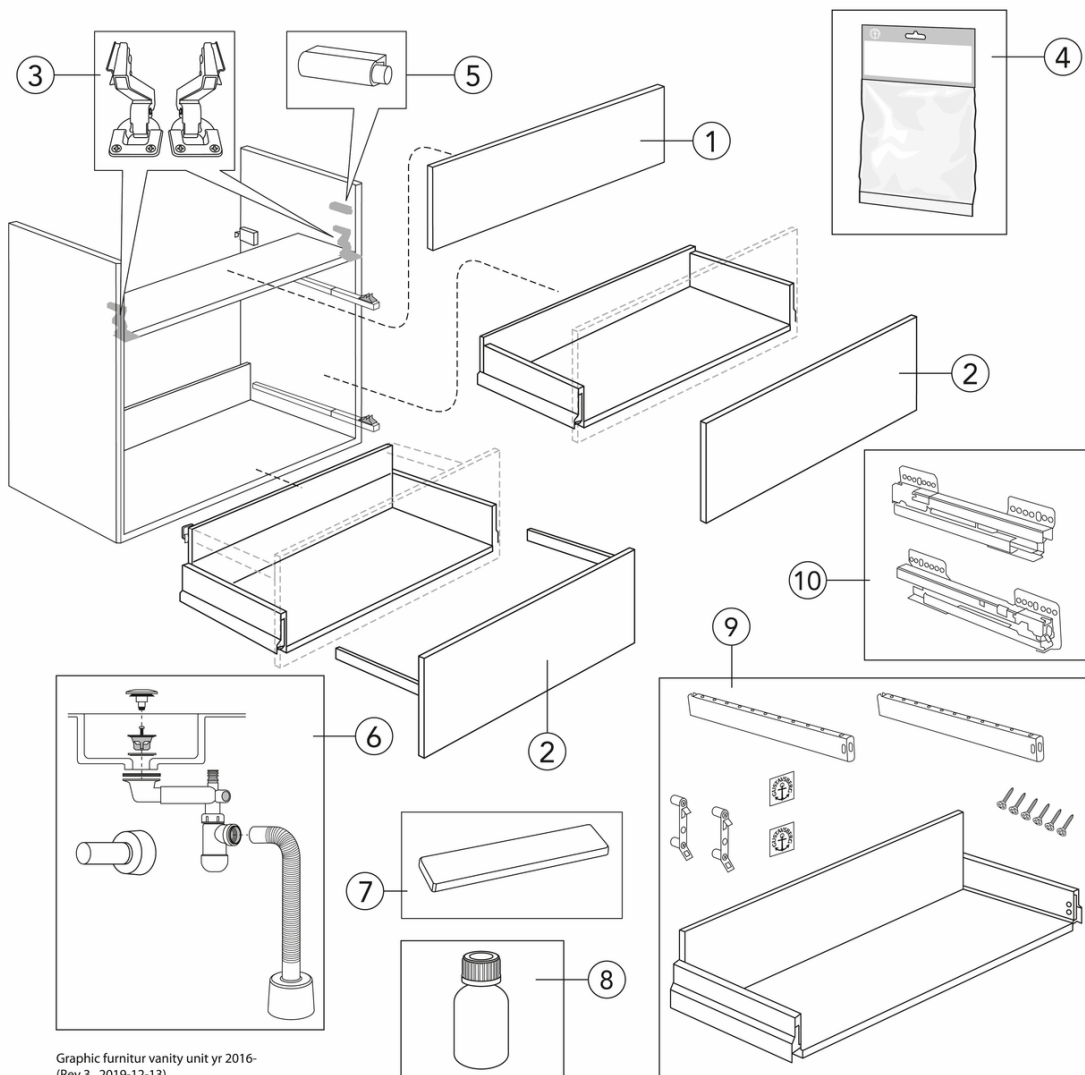

Reservdelar

Graphic furnitur vanity unit yr 2016-
(Rev 3. 2019-12-13)

Nr.	Produkt	RSK-nr.	Art-nr.
1a	Övre lucka		GB8148000019
1b	Övre lucka		GB8148000020
1c	Övre lucka		GB8148000021
1d	Övre lucka		GB8148000022
1e	Övre lucka		GB8148000023
1f	Övre lucka		GB8148000024
1g	Övre lucka		GB8148000025
1h	Övre lucka		GB8148000026
1i	Övre lucka		GB8148000027
1j	Övre lucka		GB8148000028
1k	Övre lucka		GB8148000029
1l	Övre lucka		GB8148000030
1m	Övre lucka		GB8148000123
1n	Övre lucka		GB8148000124
1o	Övre lucka		GB8148000125
1p	Övre lucka		GB8148000126
1r	Övre lucka Graphic kommod 45, Beige		GB8148000221
1s	Övre lucka Graphic kommod 60, Beige		GB8148000222
1t	Övre lucka Graphic kommod 80, Beige		GB8148000223
1u	Övre lucka Graphic kommod 100, Beige		GB8148000224
2a	Lådfront		GB8148000031
2b	Lådfront		GB8148000032
2c	Lådfront		GB8148000033
2d	Lådfront		GB8148000034
2e	Lådfront		GB8148000035
2f	Lådfront		GB8148000036
2g	Lådfront		GB8148000037
2h	Lådfront		GB8148000038
2i	Lådfront		GB8148000039
2j	Lådfront		GB8148000040
2k	Lådfront		GB8148000041
2l	Lådfront		GB8148000042
2m	Lådfront		GB8148000127
2n	Lådfront		GB8148000128
2o	Lådfront		GB8148000129
2p	Lådfront		GB8148000130
2q	Graphic Nedre lådfront Grön Hettich		GB8148000220
2r	Graphic Övre lådfront Vit Hettich		GB8148000215
2s	Graphic Övre lådfront Grå Hettich		GB8148000216
2t	Graphic Övre lådfront Grön Hettich		GB8148000217
2u	Graphic Nedre lådfront Vit Hettich		GB8148000218
2v	Graphic Nedre lådfront Grå Hettich		GB8148000219
2w	Lådfront Graphic kommod 45, Beige		GB8148000225
2x	Lådfront Graphic kommod 60, Beige		GB8148000226
2y	Lådfront Graphic kommod 80, Beige		GB8148000227