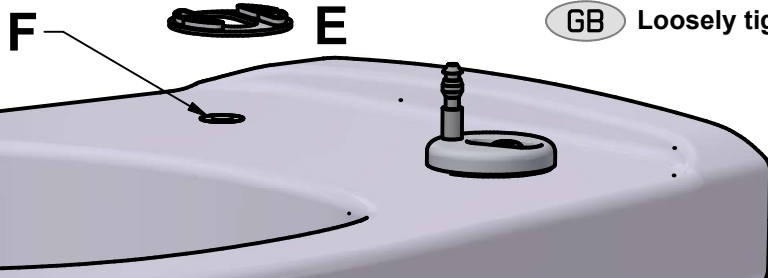

SVEDBERGS

S

N

DK

FI

GB

WC-SITS LOSSEN/ALTA

1

B

C

D

E

Beskrivning / Description:	Vit WC-sits Lossen / White toilet seat Lossen	Vit WC-sits Alta / White toilet seat Alta	Svart matt WC-sits Alta / Black toilet seat Alta
Art. Nr:	90171	90172	90177

- **S** Dra skruvarna så löst att infästningen (D) fortfarande går att justera.
- **N** Dra skruene så løst at innfatningen (D) fortsatt er mulig å justere.
- **DK** Skru skruerne så løst at det stadig (D) går at justere.
- **FI** Kiristä ruuveja vain sen verran, että kiinnitystä vielä pystyy säätämään.
- **GB** Loosely tighten the screws to allow adjustments of the fittings (D).

2

Klick!

För garantivillkor se vår hemsida www.svedbergs.se
For garantibetingelser, besøk vår hjemmesiden www.svedbergs.no
For garantibetingelser, besøg vår hjemmeside www.svedbergs.dk

Katso takuuehtomme kotisivuiltamme www.svedbergs.fi
For warranty conditions, please see our website www.svedbergs.com

SVEDBERGS

Svedbergs i Dalstorp AB, Verkstadsvägen 1, 514 63 Dalstorp, SWEDEN
0321-53 30 00, kundtjanst@svedbergs.se, info@svedbergs.se

www.svedbergs.se, www.svedbergs.no, www.svedbergs.dk, www.svedbergs.fi, www.svedbergs.com