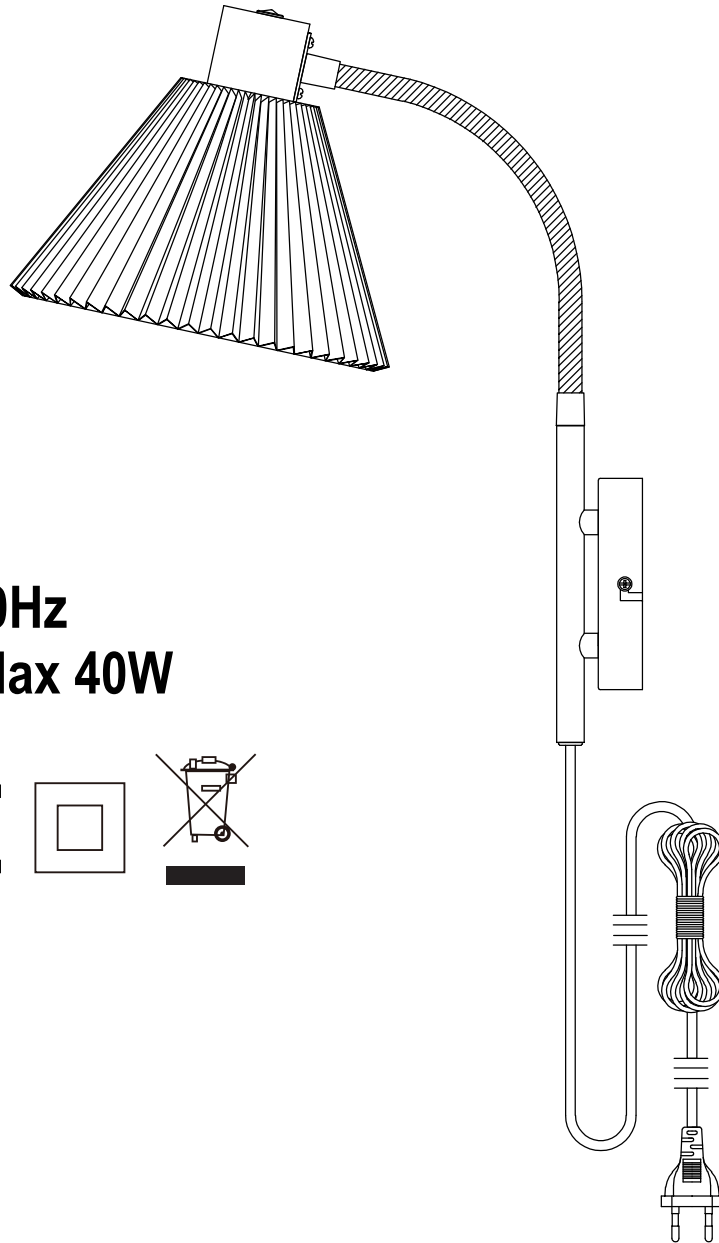

GRAL Wall Lamp 1L

401081

230V ~ 50Hz

1 x E14 Max 40W

Markslöjd Intertrade AB
Gränevägen 5 S-511 62 Skene Sweden
www.markslويد.com
info@markslويد.com