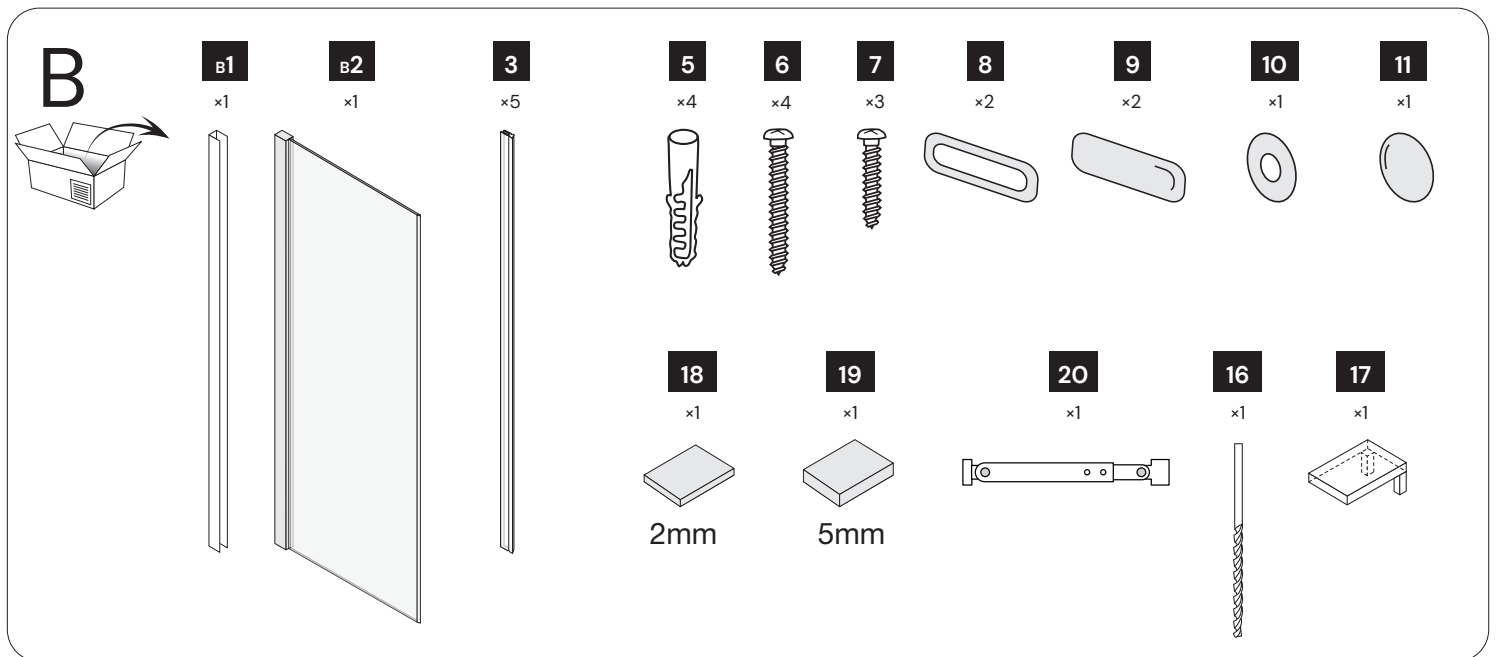

Wall High

a	Width
200	217-237
300	309-329
400	409-429
500	509-529
600	560-580
700	660-680

a	Width
800	760-780
900	860-880
1000	960-980
1100	1060-1080
1200	1160-1180

Wing

a	Width
860	860-880

Bath

a	Width
860	860-880

Free

(SV) Exempel: (EN) Examples:

Free Mini

(SV) Exempel: (EN) Examples:

(SV) Innehåll (EN) Contents