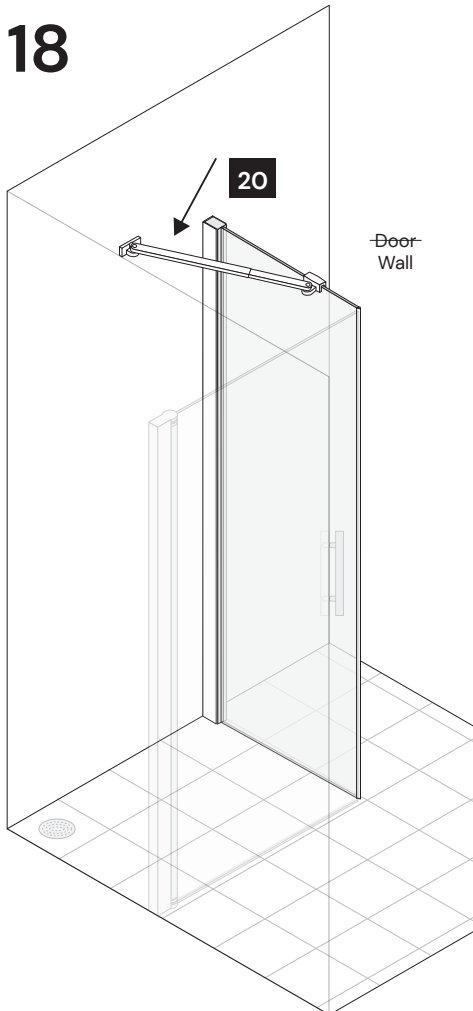

(SV) Duschvägg (EN) Shower wall

Corner

Square

Round

Door

DuoDoor

DuoDoor Special

Line

(SV) Ställbarhet (EN) Adjustability

Corner

a × b	□
700×350	685-705 × 346-366
700×400	685-705 × 396-416
700×450	685-705 × 446-466
700×500	685-705 × 496-516
700×700	685-705 × 685-705
700×750	685-705 × 740-760
700×800	685-705 × 785-805
700×900	685-705 × 885-905
700×1000	685-705 × 985-1005
750×350	740-760 × 345-365
750×400	740-760 × 395-415
750×500	740-760 × 445-465
750×600	740-760 × 495-515
750×700	740-760 × 685-705
750×750	740-760 × 740-760
750×800	740-760 × 785-805
750×900	740-760 × 885-905
750×1000	740-760 × 985-1005
800×350	785-805 × 346-366
800×400	785-805 × 396-416
800×450	785-805 × 446-466
800×500	785-805 × 496-516
800×700	785-805 × 685-705

a × b	□
800×750	785-805 × 740-760
800×800	785-805 × 785-805
800×900	785-805 × 885-905
800×1000	785-805 × 985-1005
900×350	885-905 × 346-366
900×400	885-905 × 396-416
900×450	885-905 × 446-466
900×500	885-905 × 496-516
900×700	885-905 × 685-705
900×750	885-905 × 740-760
900×800	885-905 × 785-805
900×900	885-905 × 885-905
900×1000	885-905 × 985-1005
1000×350	985-1005 × 346-366
1000×400	985-1005 × 396-416
1000×450	985-1005 × 446-466
1000×500	985-1005 × 496-516
1000×700	985-1005 × 685-705
1000×750	985-1005 × 740-760
1000×800	985-1005 × 785-805
1000×900	985-1005 × 885-905
1000×1000	985-1005 × 985-1005

15

16

17

Door-Wall

14

14

18

Door-Wall