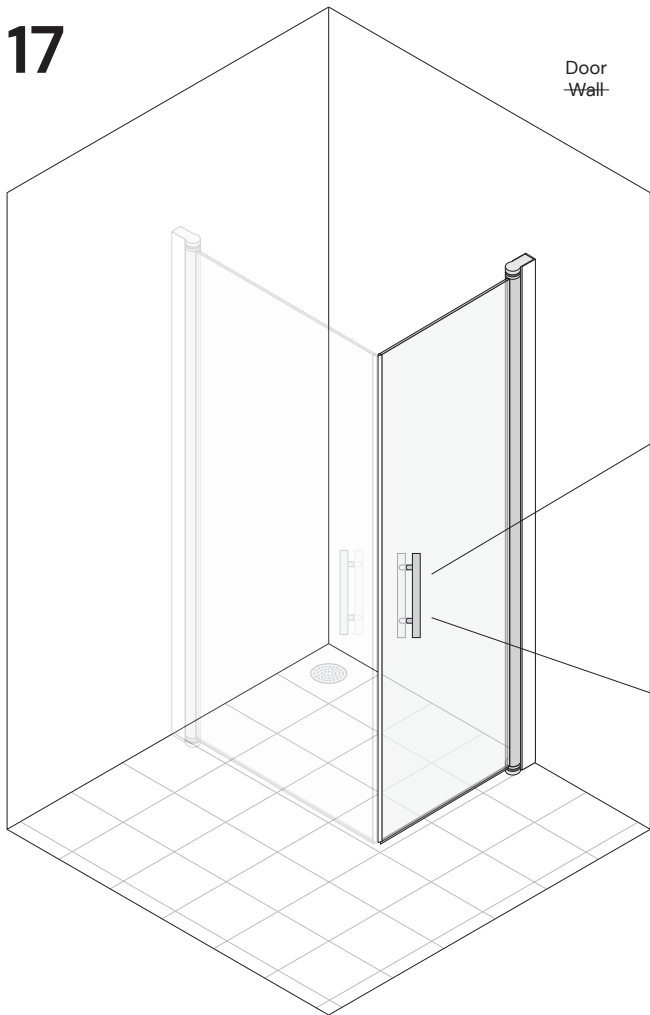

17

Door-Wall