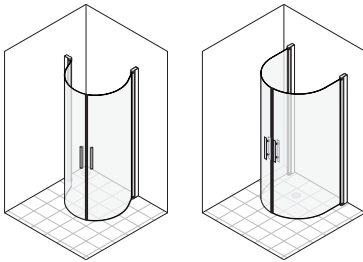

Wall

a	↔
500	460-480
600	560-580
700	660-680
800	760-780
900	860-880
1000	960-980

Wall High

a	Width
200	217-237
300	309-329
400	409-429
500	509-529
600	560-580
700	660-680

a	Width
800	760-780
900	860-880
1000	960-980
1100	1060-1080
1200	1160-1180

Wing

a	Width
860	860-880

Bath

a	Width
860	860-880

Free

(SV) Exempel: (EN) Examples:

Free Mini

(SV) Exempel: (EN) Examples:

(SV) Innehåll (EN) Contents

L↔R

(SV) Vändbar.

(EN) Reversible.

1

Corner

Square

← a? b?