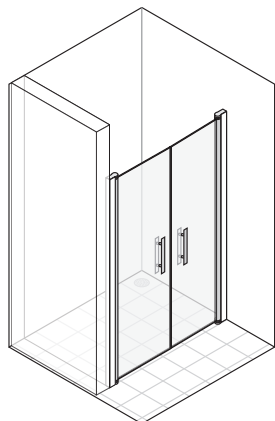

(SV) Duschvägg (EN) Shower wall

Corner

Square

Round

Door

DuoDoor

DuoDoor Special

Line

Wall

Wing

Bath

Free / Free Mini

SVENSKA

(SV) Vi förbättrar ständigt våra installationsanvisningar. Besök vår hemsida för senaste versionen.

ENGLISH

(EN) We constantly improve our installation instructions. Visit our website for the latest version.