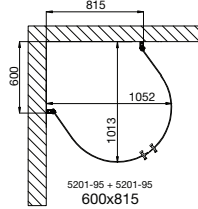

(SV) Ställbarhet (EN) Adjustability

Corner

a × b	□
700×350	685-705 × 346-366
700×400	685-705 × 396-416
700×450	685-705 × 446-466
700×500	685-705 × 496-516
700×700	685-705 × 685-705
700×750	685-705 × 740-760
700×800	685-705 × 785-805
700×900	685-705 × 885-905
700×1000	685-705 × 985-1005
750×350	740-760 × 345-365
750×400	740-760 × 395-415
750×500	740-760 × 445-465
750×600	740-760 × 495-515
750×700	740-760 × 685-705
750×750	740-760 × 740-760
750×800	740-760 × 785-805
750×900	740-760 × 885-905
750×1000	740-760 × 985-1005
800×350	785-805 × 346-366
800×400	785-805 × 396-416
800×450	785-805 × 446-466
800×500	785-805 × 496-516
800×700	785-805 × 685-705

Wall

a	↔
500	460-480
600	560-580
700	660-680
800	760-780
900	860-880
1000	960-980

Wall High

a	Width
200	217-237
300	309-329
400	409-429
500	509-529
600	560-580
700	660-680

a	Width
800	760-780
900	860-880
1000	960-980
1100	1060-1080
1200	1160-1180

Wing

a	Width
860	860-880

Bath

a	Width
860	860-880

Free

(SV) Exempel: (EN) Examples:

Free Mini

(SV) Exempel: (EN) Examples: