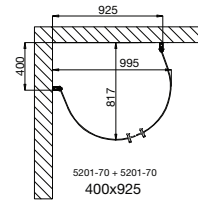

Wall

a	↔
500	460-480
600	560-580
700	660-680
800	760-780
900	860-880
1000	960-980

Wall High

a	Width
200	217-237
300	309-329
400	409-429
500	509-529
600	560-580
700	660-680

a	Width
800	760-780
900	860-880
1000	960-980
1100	1060-1080
1200	1160-1180

Wing

a	Width
860	860-880

Bath

a	Width
860	860-880

Free

(SV) Exempel: (EN) Examples:

Free Mini

(SV) Exempel: (EN) Examples: