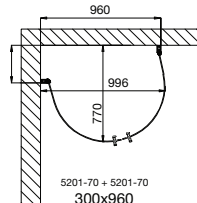

Wall

a	↔
500	460-480
600	560-580
700	660-680
800	760-780
900	860-880
1000	960-980

Wall High

a	Width
200	217-237
300	309-329
400	409-429
500	509-529
600	560-580
700	660-680

a	Width
800	760-780
900	860-880
1000	960-980
1100	1060-1080
1200	1160-1180

Wing

a	Width
860	860-880

Bath

a	Width
860	860-880

Free

(SV) Exempel: (EN) Examples:

Free Mini

(SV) Exempel: (EN) Examples: