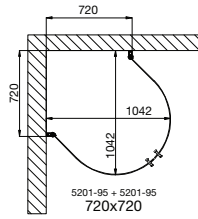

Wall

a	↔
500	460-480
600	560-580
700	660-680
800	760-780
900	860-880
1000	960-980

Wall High

a	Width
200	217-237
300	309-329
400	409-429
500	509-529
600	560-580
700	660-680

a	Width
800	760-780
900	860-880
1000	960-980
1100	1060-1080
1200	1160-1180

Wing

a	Width
860	860-880

Bath

a	Width
860	860-880

Free

(SV) Exempel: (EN) Examples:

Free Mini

(SV) Exempel: (EN) Examples: