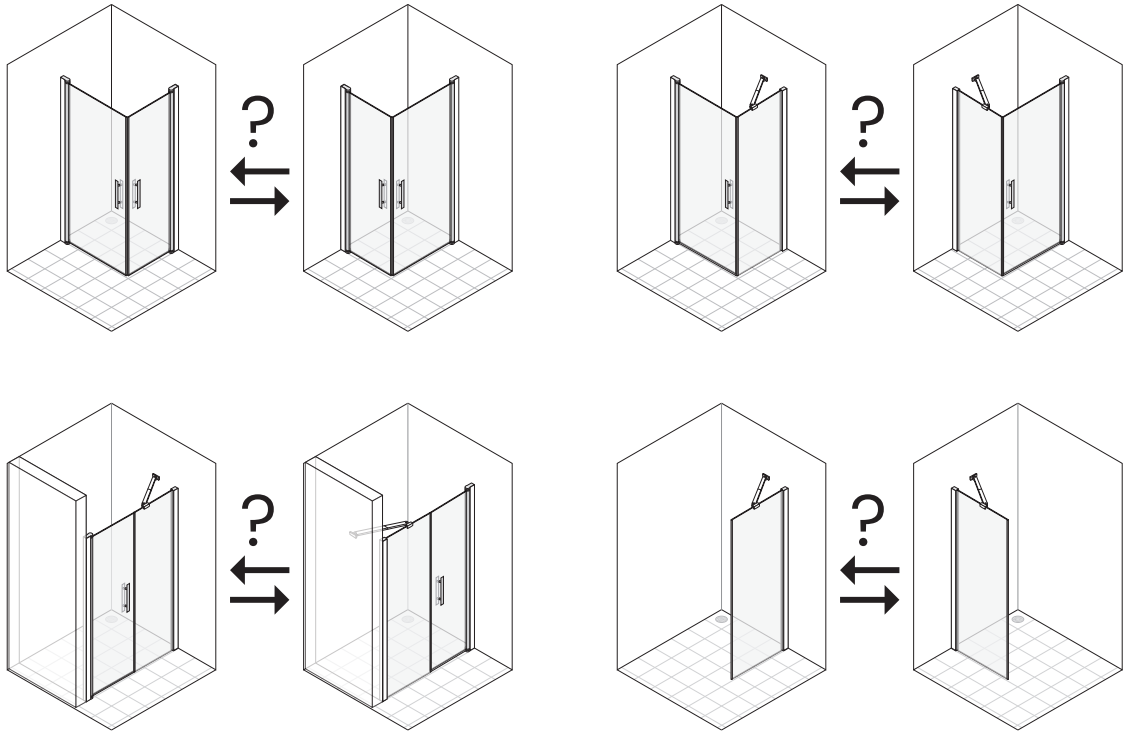

Wing

a	Width
860	860-880

Bath

a	Width
860	860-880

Free

(SV) Exempel: (EN) Examples:

Free Mini

(SV) Exempel: (EN) Examples:

(SV) Innehåll (EN) Contents

L↔R

(SV) Vändbar.

(EN) Reversible.

1

Corner

Square

← a? b?

Round

Door

DuoDoor

DuoDoor Special

Line

Wall / Wall High

Wing

Bath