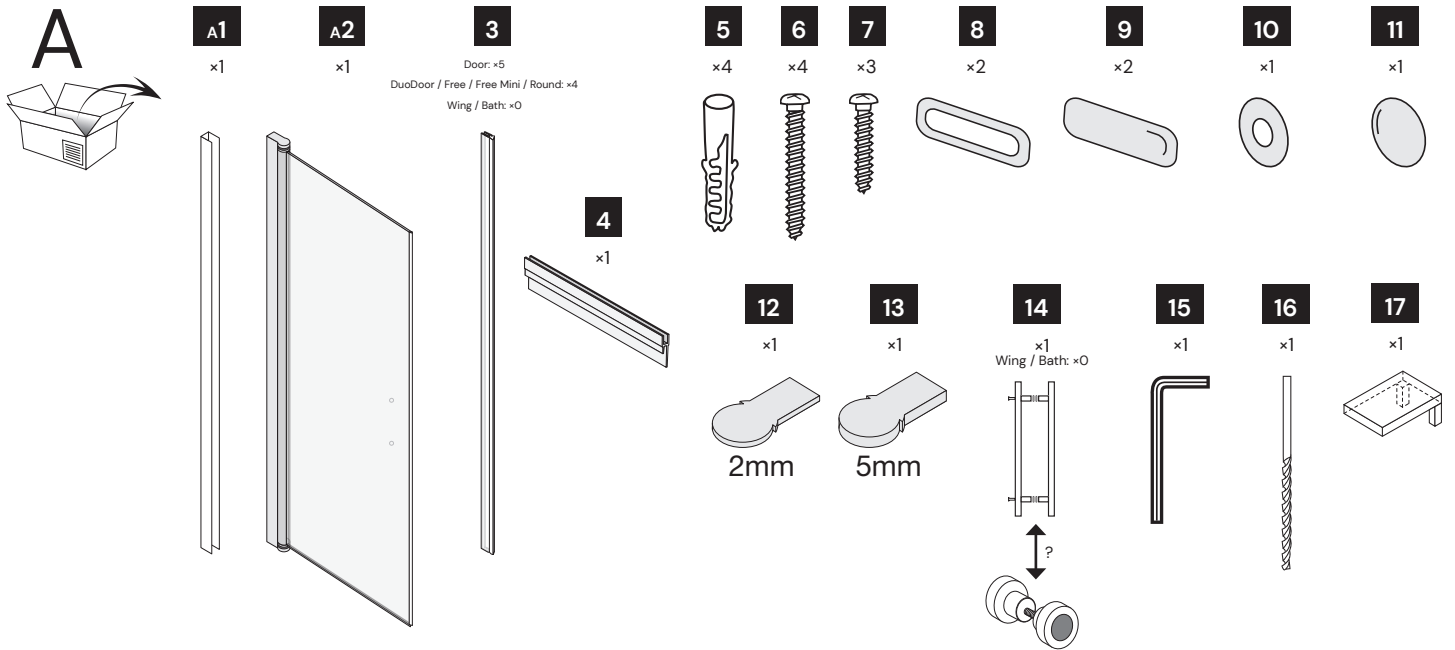

Wall High

a	Width
200	217-237
300	309-329
400	409-429
500	509-529
600	560-580
700	660-680

a	Width
800	760-780
900	860-880
1000	960-980
1100	1060-1080
1200	1160-1180

Wing

a	Width
860	860-880

Bath

a	Width
860	860-880

Free

(SV) Exempel: (EN) Examples:

Free Mini

(SV) Exempel: (EN) Examples:

(SV) Innehåll (EN) Contents