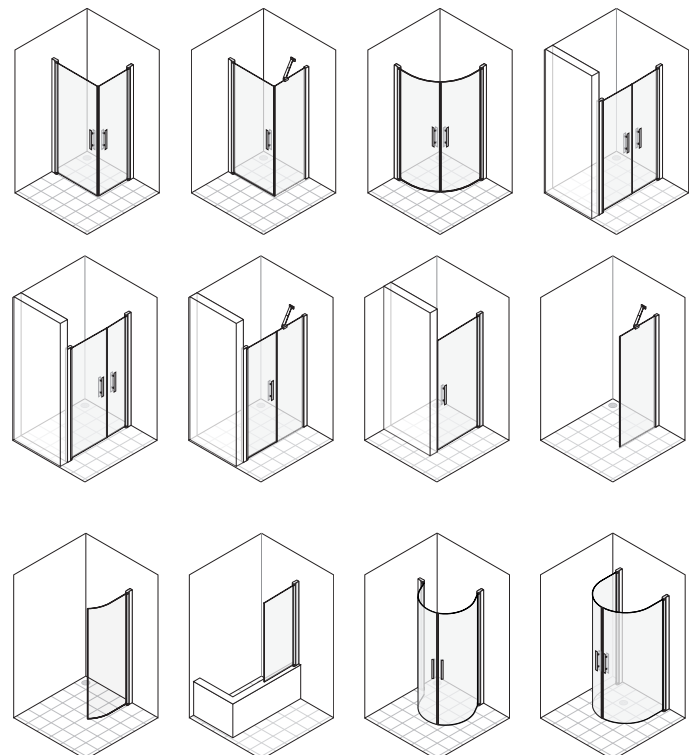

i

(SV) Endast vid behov!
(EN) Only if necessary!