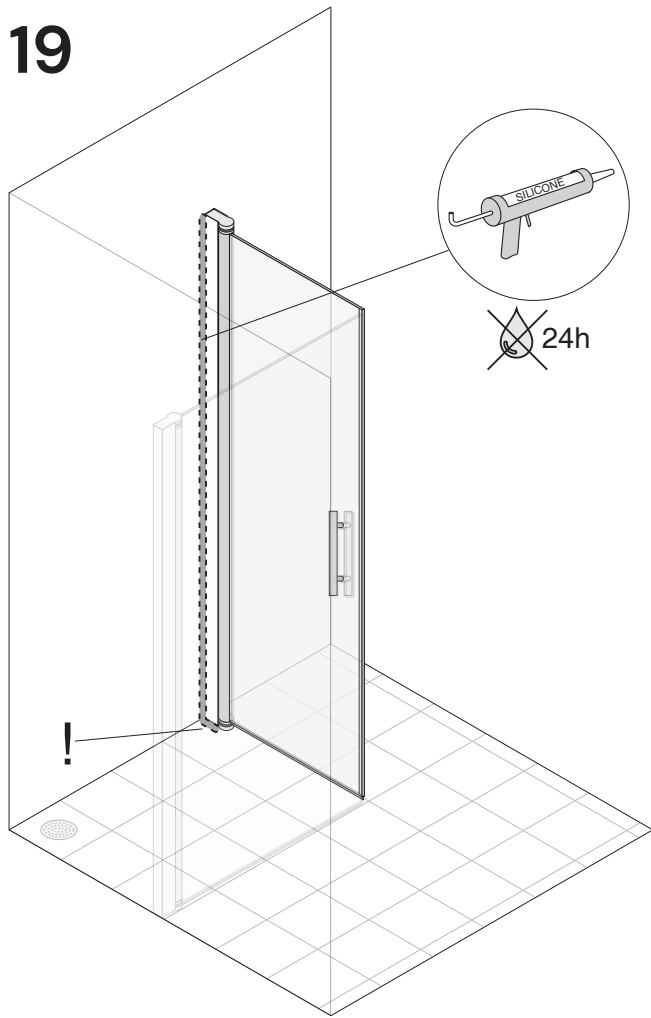

19

20

i

(SV) Endast vid behov!
(EN) Only if necessary!