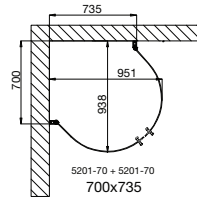

Wall

a	↔
500	460-480
600	560-580
700	660-680
800	760-780
900	860-880
1000	960-980

Wall High

a	Width
200	217-237
300	309-329
400	409-429
500	509-529
600	560-580
700	660-680

a	Width
800	760-780
900	860-880
1000	960-980
1100	1060-1080
1200	1160-1180

Wing

a	Width
860	860-880

Bath

a	Width
860	860-880

Free

(SV) Exempel: (EN) Examples:

Free Mini

(SV) Exempel: (EN) Examples: