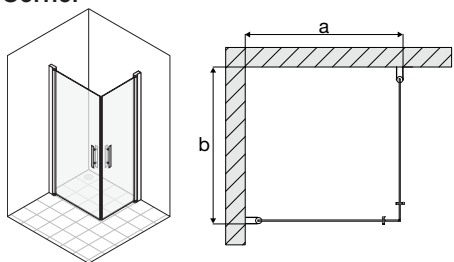

(SV) Ställbarhet (EN) Adjustability

Corner

a × b	□
700×350	685-705 × 346-366
700×400	685-705 × 396-416
700×450	685-705 × 446-466
700×500	685-705 × 496-516
700×700	685-705 × 685-705
700×750	685-705 × 740-760
700×800	685-705 × 785-805
700×900	685-705 × 885-905
700×1000	685-705 × 985-1005
750×350	740-760 × 345-365
750×400	740-760 × 395-415
750×500	740-760 × 445-465
750×600	740-760 × 495-515
750×700	740-760 × 685-705
750×750	740-760 × 740-760
750×800	740-760 × 785-805
750×900	740-760 × 885-905
750×1000	740-760 × 985-1005
800×350	785-805 × 346-366
800×400	785-805 × 396-416
800×450	785-805 × 446-466
800×500	785-805 × 496-516
800×700	785-805 × 685-705