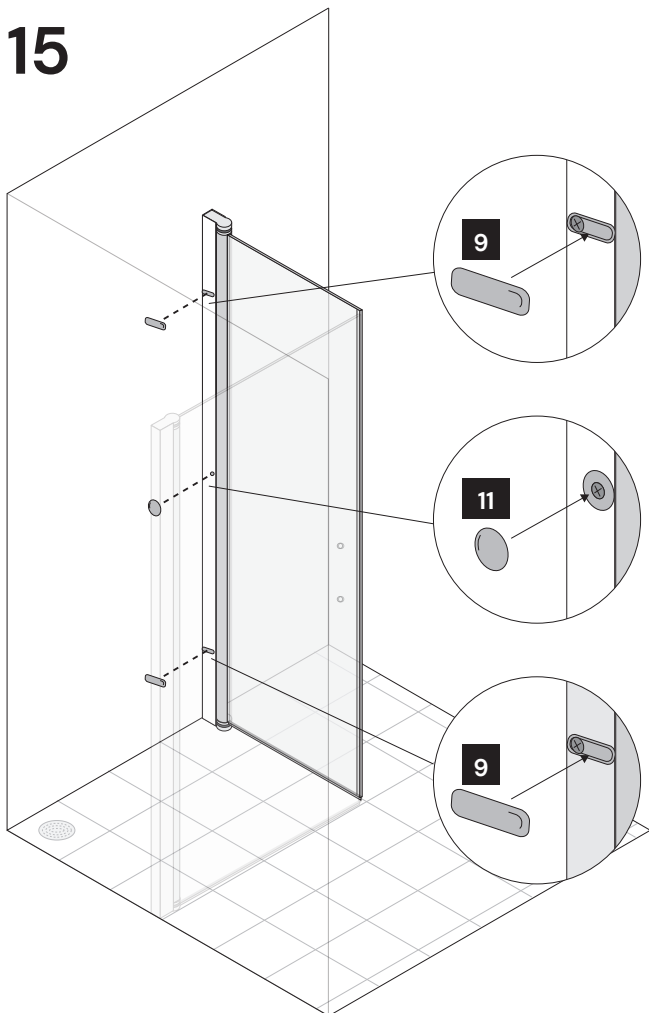

(SV) Endast vid behov – ändring av dörrens noll-läge (0)
 (EN) Only if necessary – changing the door's zero position (0)

Door
-Wall-

9

10

11

12

13

14

15

16

17

Door-Wall

14

14

18

Door-Wall