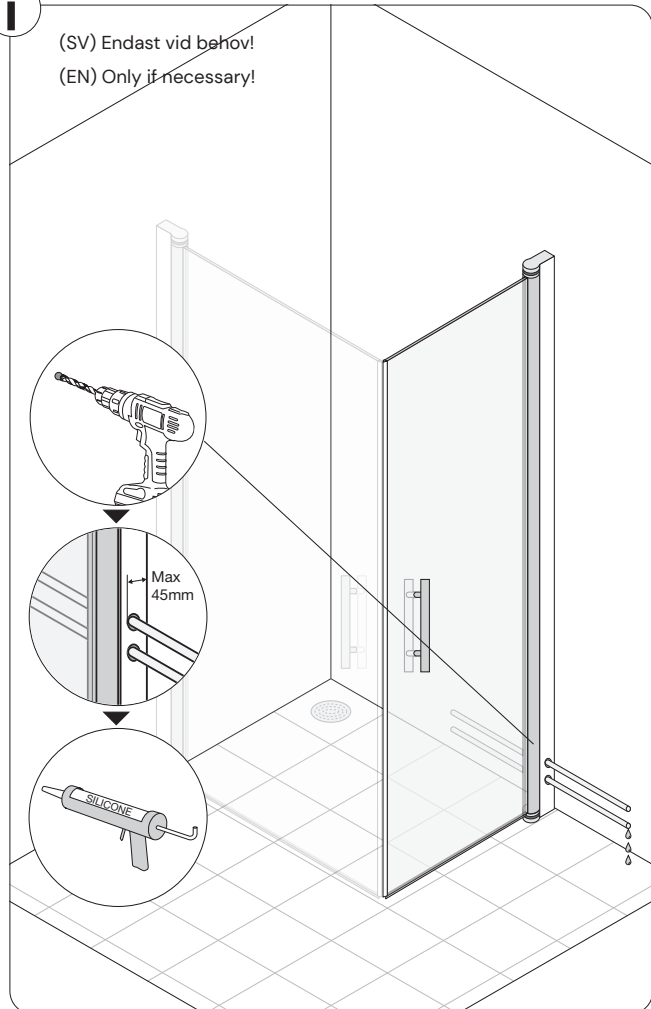

i

(SV) Endast vid behov!
(EN) Only if necessary!