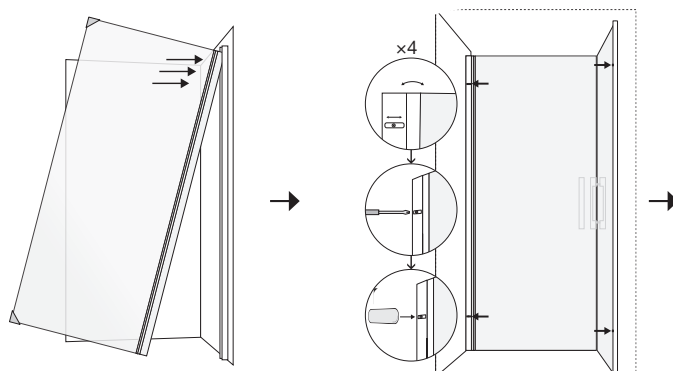

Varumärke

ARROW

10 års garanti

Produkt

Arrow Dushdörrar/väggar

Produktfakta

Arrow dushdörrar/väggar finns i många olika utföranden. Alla dushdörrar/väggar är vändbara utom Basic och Twice. Med 6 mm tjockt härdat säkerhetsglas och silverblanka väggprofiler och handtag.

Mått

Höjd (standard): 1900 mm

Höjd Bath: 1500 mm

Höjd Wall High: 2000 mm

Höjd Twice: 2000 mm

Olika bredder finns för olika modeller:

700, 800, 900, 1000, 1100, 1200 mm,

resp. 330, 380, 430, 480 mm m.fl.

För mer info se produktkatalog.

Material

Glas, aluminium, rostfritt stål, plast

Montering

Se förenklad monteringsanvisning intill. Komplet monteringsanvisning medföljer duschväggen.

Rengöring

Rengör dushdörren/väggen regelmässigt. Använd ett mildt rengöringsmedel. Använd ej polermedel eller starka rengöringsmedel. Utsätt ej dushdörren/väggen för kemikalier eller kosmetika. Använd ej grova svampar.