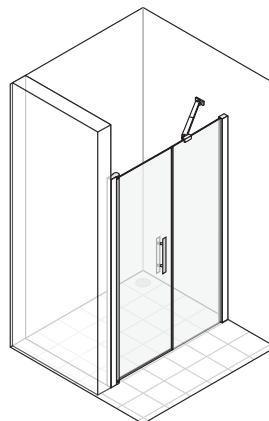

(SV) Duschvägg (EN) Shower wall

Corner

Square

Round

Door

DuoDoor

DuoDoor Special

Line

Wall

Wing

Bath

Free / Free Mini

SVENSKA

(SV) Vi förbättrar ständigt våra installationsanvisningar. Besök vår hemsida för senaste versionen.

ENGLISH

(EN) We constantly improve our installation instructions. Visit our website for the latest version.