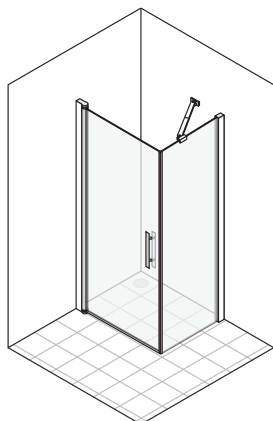

(SV) Duschvägg (EN) Shower wall

Corner

Square

Round

Door

DuoDoor

DuoDoor Special

Line

Wall

Wing

Bath

Free / Free Mini

SVENSKA

(SV) Vi förbättrar ständigt våra installationsanvisningar. Besök vår hemsida för senaste versionen.

ENGLISH

(EN) We constantly improve our installation instructions. Visit our website for the latest version.