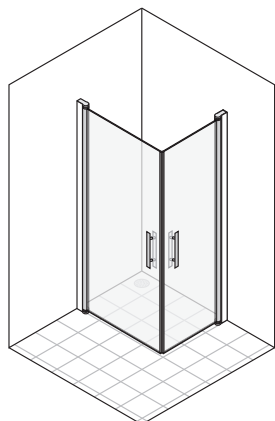

(SV) Duschvägg (EN) Shower wall

Corner

Square

Round

Door

DuoDoor

DuoDoor Special

Line

Wall

Wing

Bath

Free / Free Mini

SVENSKA

(SV) Vi förbättrar ständigt våra installationsanvisningar. Besök vår hemsida för senaste versionen.

ENGLISH

(EN) We constantly improve our installation instructions. Visit our website for the latest version.