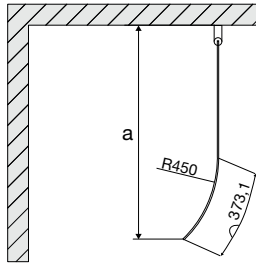

(SV) Ställbarhet (EN) Adjustability

Corner

a × b	□
700×350	685-705 × 346-366
700×400	685-705 × 396-416
700×450	685-705 × 446-466
700×500	685-705 × 496-516
700×700	685-705 × 685-705
700×750	685-705 × 740-760
700×800	685-705 × 785-805
700×900	685-705 × 885-905
700×1000	685-705 × 985-1005
750×350	740-760 × 345-365
750×400	740-760 × 395-415
750×500	740-760 × 445-465
750×600	740-760 × 495-515
750×700	740-760 × 685-705
750×750	740-760 × 740-760
750×800	740-760 × 785-805
750×900	740-760 × 885-905
750×1000	740-760 × 985-1005
800×350	785-805 × 346-366
800×400	785-805 × 396-416
800×450	785-805 × 446-466
800×500	785-805 × 496-516
800×700	785-805 × 685-705

Wall

a	↔
500	460-480
600	560-580
700	660-680
800	760-780
900	860-880
1000	960-980

Wall High

a	Width
200	217-237
300	309-329
400	409-429
500	509-529
600	560-580
700	660-680

a	Width
800	760-780
900	860-880
1000	960-980
1100	1060-1080
1200	1160-1180

Wing

a	Width
860	860-880

Bath

a	Width
860	860-880

Free

(SV) Exempel: (EN) Examples:

Free Mini

(SV) Exempel: (EN) Examples: