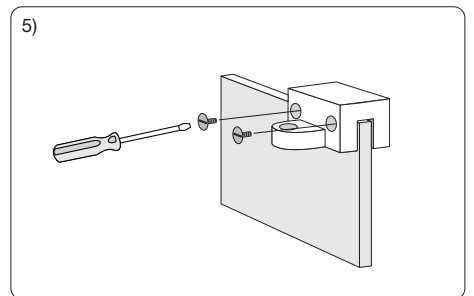

17

Door-Wall

14

14

18

Door-Wall

1)

2)

3)

4)

5)

6)

7)