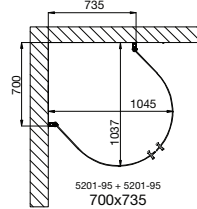

(SV) Ställbarhet (EN) Adjustability

Corner

a × b	□
700×350	685-705 × 346-366
700×400	685-705 × 396-416
700×450	685-705 × 446-466
700×500	685-705 × 496-516
700×700	685-705 × 685-705
700×750	685-705 × 740-760
700×800	685-705 × 785-805
700×900	685-705 × 885-905
700×1000	685-705 × 985-1005
750×350	740-760 × 345-365
750×400	740-760 × 395-415
750×500	740-760 × 445-465
750×600	740-760 × 495-515
750×700	740-760 × 685-705
750×750	740-760 × 740-760
750×800	740-760 × 785-805
750×900	740-760 × 885-905
750×1000	740-760 × 985-1005
800×350	785-805 × 346-366
800×400	785-805 × 396-416
800×450	785-805 × 446-466
800×500	785-805 × 496-516
800×700	785-805 × 685-705

Wall

a	↔
500	460-480
600	560-580
700	660-680
800	760-780
900	860-880
1000	960-980

Wall High

a	Width
200	217-237
300	309-329
400	409-429
500	509-529
600	560-580
700	660-680

a	Width
800	760-780
900	860-880
1000	960-980
1100	1060-1080
1200	1160-1180

Wing

a	Width
860	860-880

Bath

a	Width
860	860-880

Free

(SV) Exempel: (EN) Examples:

Free Mini

(SV) Exempel: (EN) Examples: