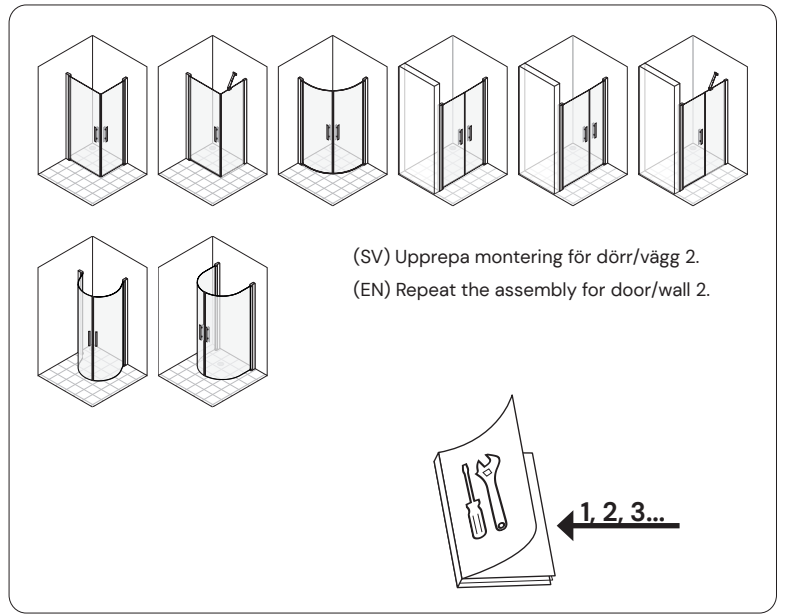

(SV) Endast vid behov – ändring av dörrens noll-läge (0)
 (EN) Only if necessary – changing the door's zero position (0)

Door
-Wall-

9

10

11

12

13

14