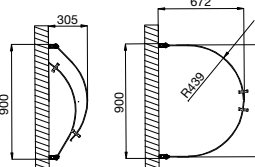

(SV) Ställbarhet (EN) Adjustability

Corner

a × b	□
700×350	685-705 × 346-366
700×400	685-705 × 396-416
700×450	685-705 × 446-466
700×500	685-705 × 496-516
700×700	685-705 × 685-705
700×750	685-705 × 740-760
700×800	685-705 × 785-805
700×900	685-705 × 885-905
700×1000	685-705 × 985-1005
750×350	740-760 × 345-365
750×400	740-760 × 395-415
750×500	740-760 × 445-465
750×600	740-760 × 495-515
750×700	740-760 × 685-705
750×750	740-760 × 740-760
750×800	740-760 × 785-805
750×900	740-760 × 885-905
750×1000	740-760 × 985-1005
800×350	785-805 × 346-366
800×400	785-805 × 396-416
800×450	785-805 × 446-466
800×500	785-805 × 496-516
800×700	785-805 × 685-705

Wall

a	↔
500	460-480
600	560-580
700	660-680
800	760-780
900	860-880
1000	960-980

Wall High

a	Width
200	217-237
300	309-329
400	409-429
500	509-529
600	560-580
700	660-680

a	Width
800	760-780
900	860-880
1000	960-980
1100	1060-1080
1200	1160-1180

Wing

a	Width
860	860-880

Bath

a	Width
860	860-880

Free

(SV) Exempel: (EN) Examples:

Free Mini

(SV) Exempel: (EN) Examples: