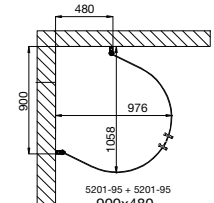

(SV) Ställbarhet (EN) Adjustability

Corner

a × b	□
700×350	685-705 × 346-366
700×400	685-705 × 396-416
700×450	685-705 × 446-466
700×500	685-705 × 496-516
700×700	685-705 × 685-705
700×750	685-705 × 740-760
700×800	685-705 × 785-805
700×900	685-705 × 885-905
700×1000	685-705 × 985-1005
750×350	740-760 × 345-365
750×400	740-760 × 395-415
750×500	740-760 × 445-465
750×600	740-760 × 495-515
750×700	740-760 × 685-705
750×750	740-760 × 740-760
750×800	740-760 × 785-805
750×900	740-760 × 885-905
750×1000	740-760 × 985-1005
800×350	785-805 × 346-366
800×400	785-805 × 396-416
800×450	785-805 × 446-466
800×500	785-805 × 496-516
800×700	785-805 × 685-705

Wall

a	↔
500	460-480
600	560-580
700	660-680
800	760-780
900	860-880
1000	960-980

Wall High

a	Width
200	217-237
300	309-329
400	409-429
500	509-529
600	560-580
700	660-680

a	Width
800	760-780
900	860-880
1000	960-980
1100	1060-1080
1200	1160-1180

Wing

a	Width
860	860-880

Bath

a	Width
860	860-880

Free

(SV) Exempel: (EN) Examples:

Free Mini

(SV) Exempel: (EN) Examples: