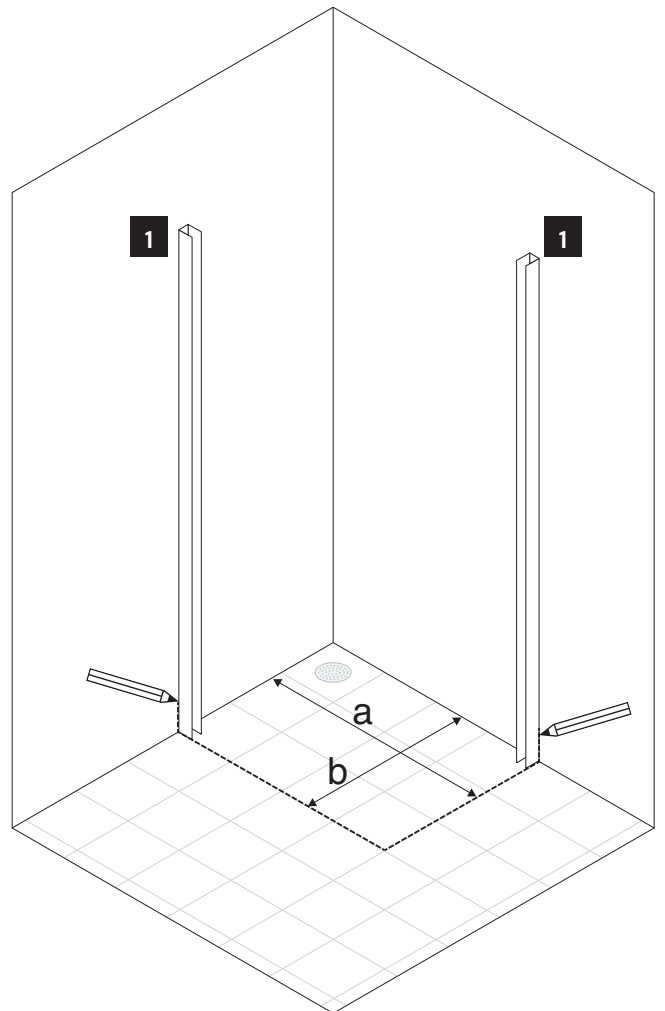

Wing

a	Width
860	860-880

Bath

a	Width
860	860-880

Free

(SV) Exempel: (EN) Examples:

Free Mini

(SV) Exempel: (EN) Examples:

(SV) Innehåll (EN) Contents

L↔R

(SV) Vändbar.

(EN) Reversible.

1

Corner

Square

← a? b?