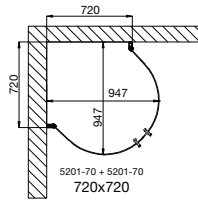

(SV) Ställbarhet (EN) Adjustability

Corner

a × b	□
700×350	685-705 × 346-366
700×400	685-705 × 396-416
700×450	685-705 × 446-466
700×500	685-705 × 496-516
700×700	685-705 × 685-705
700×750	685-705 × 740-760
700×800	685-705 × 785-805
700×900	685-705 × 885-905
700×1000	685-705 × 985-1005
750×350	740-760 × 345-365
750×400	740-760 × 395-415
750×500	740-760 × 445-465
750×600	740-760 × 495-515
750×700	740-760 × 685-705
750×750	740-760 × 740-760
750×800	740-760 × 785-805
750×900	740-760 × 885-905
750×1000	740-760 × 985-1005
800×350	785-805 × 346-366
800×400	785-805 × 396-416
800×450	785-805 × 446-466
800×500	785-805 × 496-516
800×700	785-805 × 685-705

Wall

a	↔
500	460-480
600	560-580
700	660-680
800	760-780
900	860-880
1000	960-980

Wall High

a	Width
200	217-237
300	309-329
400	409-429
500	509-529
600	560-580
700	660-680

a	Width
800	760-780
900	860-880
1000	960-980
1100	1060-1080
1200	1160-1180

Wing

a	Width
860	860-880

Bath

a	Width
860	860-880

Free

(SV) Exempel: (EN) Examples:

Free Mini

(SV) Exempel: (EN) Examples: