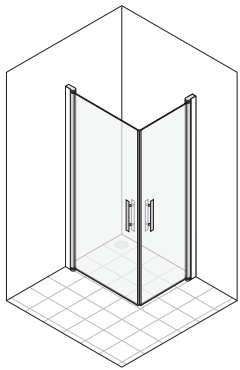

(SV) Duschvägg (EN) Shower wall

Corner

Square

Round

Door

DuoDoor

DuoDoor Special

Line

Wing

a	Width
860	860-880

Bath

a	Width
860	860-880

Free

(SV) Exempel: (EN) Examples:

Free Mini

(SV) Exempel: (EN) Examples:

(SV) Innehåll (EN) Contents

L↔R

(SV) Vändbar.

(EN) Reversible.

1

Corner

Square

← a? b?

Round

Door

DuoDoor

DuoDoor Special

Line

Wall / Wall High

Wing

Bath