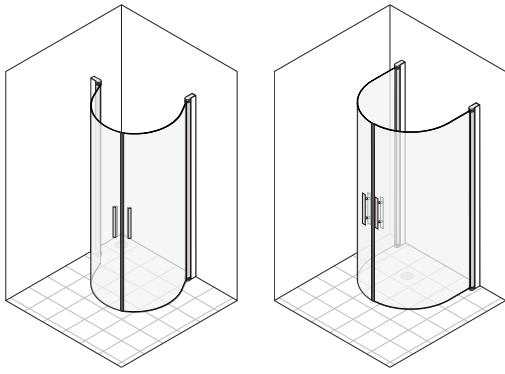

(SV) Duschvägg (EN) Shower wall

Corner

Square

Round

Door

DuoDoor

DuoDoor Special

Line

Round

Door

DuoDoor

DuoDoor Special

Line

Wall / Wall High

Wing

Bath

Free / Free Mini

2

i

Alt. 3A
 (SV) Skivkonstruktion (provad och godkänd)
 (EN) Wallboard construction (tested and approved)

Alt. 3B
 (SV) Vagg med reglar
 (EN) Wall with beams

Alt. 3C
 (SV) Betong
 (EN) Concrete