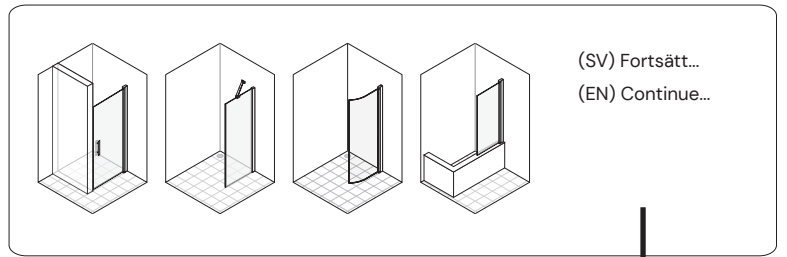

(SV) Endast vid behov – ändring av dörrens noll-läge (0)
 (EN) Only if necessary – changing the door's zero position (0)

Door
-Wall-

9

10

11

12

13

14