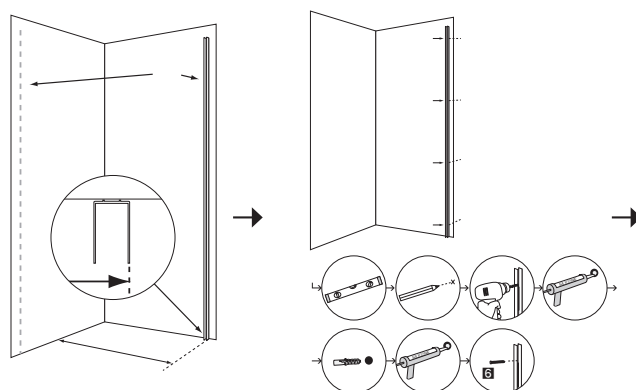

Varumärke

ARROW

10 års garanti

Produkt

Arrow Dushdörrar/väggar

Produktfakta

Arrow dushdörrar/väggar finns i många olika utföranden. Alla dushdörrar/väggar är vändbara utom Basic och Twice. Med 6 mm tjockt härdat säkerhetsglas och silverblanka väggprofiler och handtag.

Mått

Höjd (standard): 1900 mm

Höjd Bath: 1500 mm

Höjd Wall High: 2000 mm

Höjd Twice: 2000 mm

Olika bredder finns för olika modeller:

700, 800, 900, 1000, 1100, 1200 mm,

resp. 330, 380, 430, 480 mm m.fl.

För mer info se produktkatalog.

Material

Glas, aluminium, rostfritt stål, plast

Montering

Se förenklad monteringsanvisning intill. Komplet monteringsanvisning medföljer duschväggen.

Rengöring

Rengör dushdörren/väggen regelmässigt. Använd ett mildt rengöringsmedel. Använd ej polermedel eller starka rengöringsmedel. Utsätt ej dushdörren/väggen för kemikalier eller kosmetika. Använd ej grova svampar.