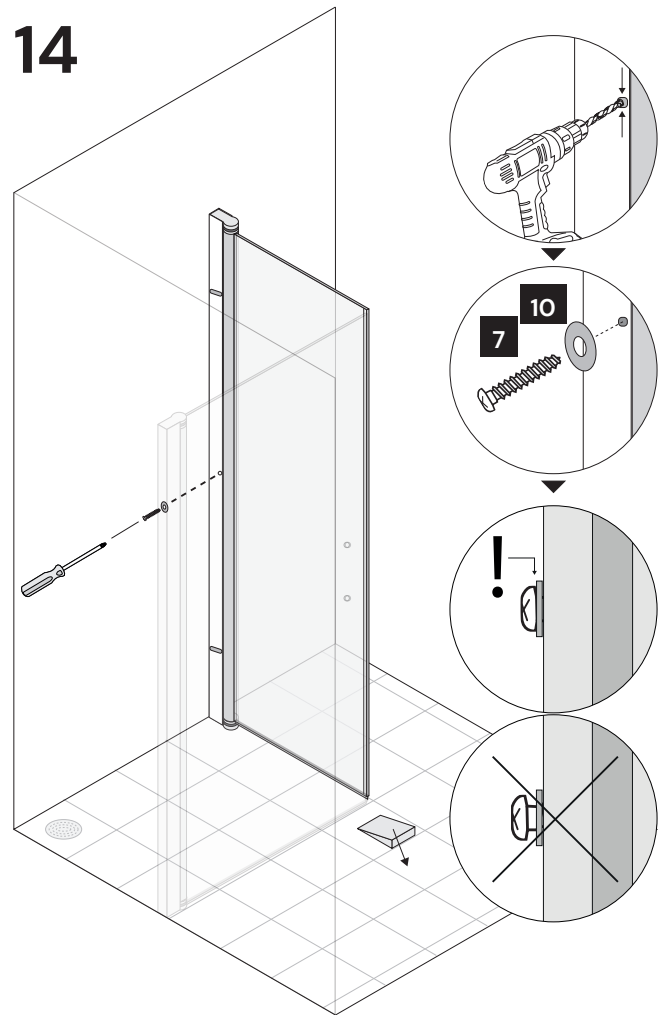

(SV) Endast vid behov – ändring av dörrens noll-läge (0)
 (EN) Only if necessary – changing the door's zero position (0)

Door
-Wall-

9

10

11

12

13

14