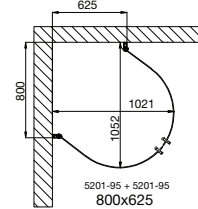

(SV) Ställbarhet (EN) Adjustability

Corner

a × b	□
700×350	685-705 × 346-366
700×400	685-705 × 396-416
700×450	685-705 × 446-466
700×500	685-705 × 496-516
700×700	685-705 × 685-705
700×750	685-705 × 740-760
700×800	685-705 × 785-805
700×900	685-705 × 885-905
700×1000	685-705 × 985-1005
750×350	740-760 × 345-365
750×400	740-760 × 395-415
750×500	740-760 × 445-465
750×600	740-760 × 495-515
750×700	740-760 × 685-705
750×750	740-760 × 740-760
750×800	740-760 × 785-805
750×900	740-760 × 885-905
750×1000	740-760 × 985-1005
800×350	785-805 × 346-366
800×400	785-805 × 396-416
800×450	785-805 × 446-466
800×500	785-805 × 496-516
800×700	785-805 × 685-705

Wall

a	↔
500	460-480
600	560-580
700	660-680
800	760-780
900	860-880
1000	960-980

Wall High

a	Width
200	217-237
300	309-329
400	409-429
500	509-529
600	560-580
700	660-680

a	Width
800	760-780
900	860-880
1000	960-980
1100	1060-1080
1200	1160-1180

Wing

a	Width
860	860-880

Bath

a	Width
860	860-880

Free

(SV) Exempel: (EN) Examples:

Free Mini

(SV) Exempel: (EN) Examples: