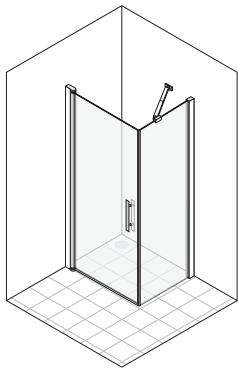

(SV) Duschvägg (EN) Shower wall

Corner

Square

Round

Door

DuoDoor

DuoDoor Special

Line

Wing

a	Width
860	860-880

Bath

a	Width
860	860-880

Free

(SV) Exempel: (EN) Examples:

Free Mini

(SV) Exempel: (EN) Examples:

(SV) Innehåll (EN) Contents

L↔R

(SV) Vändbar.

(EN) Reversible.

1

Corner

Square

← a? b?

Round

Door

DuoDoor

DuoDoor Special

Line

Wall / Wall High

Wing

Bath