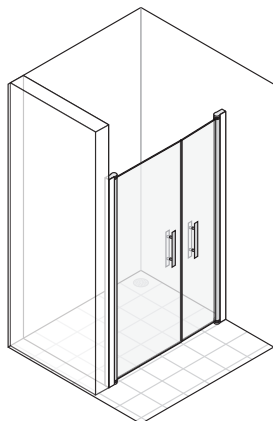

(SV) Duschvägg (EN) Shower wall

Corner

Square

Round

Door

DuoDoor

DuoDoor Special

Line

Wall

Wing

Bath

Free / Free Mini

SVENSKA

(SV) Vi förbättrar ständigt våra installationsanvisningar. Besök vår hemsida för senaste versionen.

ENGLISH

(EN) We constantly improve our installation instructions. Visit our website for the latest version.