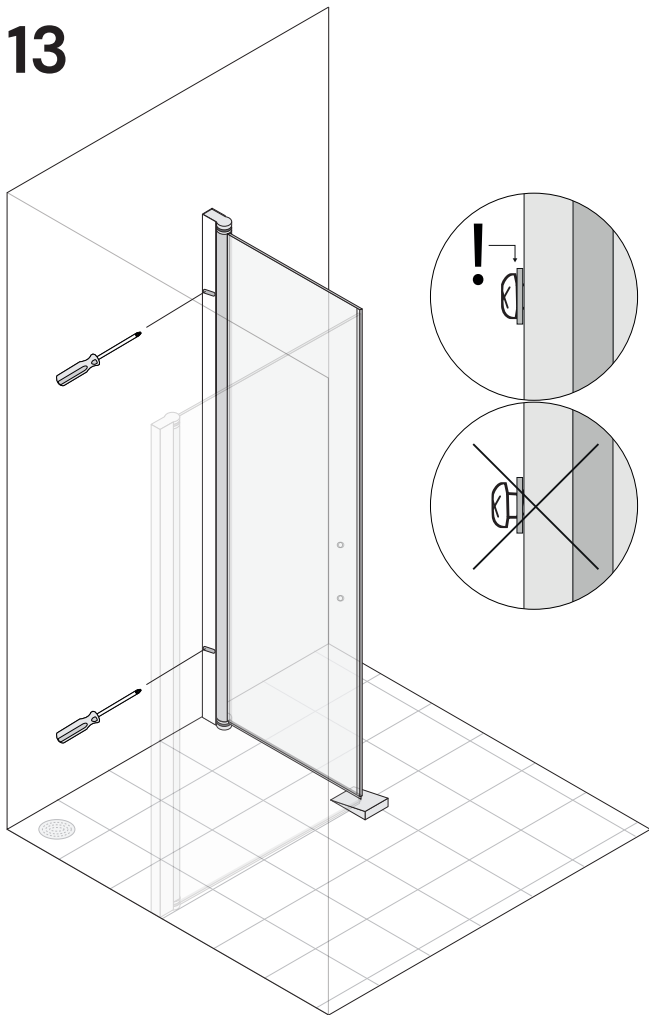

(SV) Endast vid behov – ändring av dörrens noll-läge (0)
 (EN) Only if necessary – changing the door's zero position (0)

Door
-Wall-

9

10

11

12

13

14