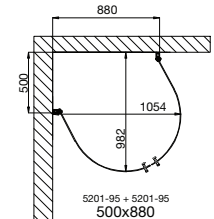

Wall

a	↔
500	460-480
600	560-580
700	660-680
800	760-780
900	860-880
1000	960-980

Wall High

a	Width
200	217-237
300	309-329
400	409-429
500	509-529
600	560-580
700	660-680

a	Width
800	760-780
900	860-880
1000	960-980
1100	1060-1080
1200	1160-1180

Wing

a	Width
860	860-880

Bath

a	Width
860	860-880

Free

(SV) Exempel: (EN) Examples:

Free Mini

(SV) Exempel: (EN) Examples: