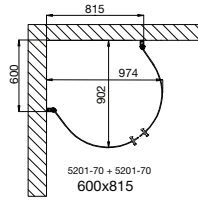

Wall

a	↔
500	460-480
600	560-580
700	660-680
800	760-780
900	860-880
1000	960-980

Wall High

a	Width
200	217-237
300	309-329
400	409-429
500	509-529
600	560-580
700	660-680

a	Width
800	760-780
900	860-880
1000	960-980
1100	1060-1080
1200	1160-1180

Wing

a	Width
860	860-880

Bath

a	Width
860	860-880

Free

(SV) Exempel: (EN) Examples:

Free Mini

(SV) Exempel: (EN) Examples: