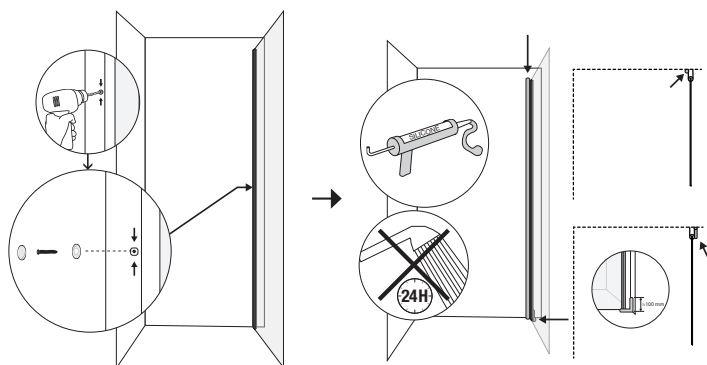

Varumärke

ARROW

10 års garanti

Produkt

Arrow Dushdörrar/väggar

Produktfakta

Arrow dushdörrar/väggar finns i många olika utföranden. Alla dushdörrar/väggar är vändbara utom Basic och Twice. Med 6 mm tjockt härdat säkerhetsglas och silverblanka väggprofiler och handtag.

Mått

Höjd (standard): 1900 mm

Höjd Bath: 1500 mm

Höjd Wall High: 2000 mm

Höjd Twice: 2000 mm

Olika bredder finns för olika modeller:

700, 800, 900, 1000, 1100, 1200 mm,

resp. 330, 380, 430, 480 mm m.fl.

För mer info se produktkatalog.

Material

Glas, aluminium, rostfritt stål, plast

Montering

Se förenklad monteringsanvisning intill. Komplet monteringsanvisning medföljer duschväggen.

Rengöring

Rengör dushdörren/väggen regelmässigt. Använd ett mildt rengöringsmedel. Använd ej polermedel eller starka rengöringsmedel. Utsätt ej dushdörren/väggen för kemikalier eller kosmetika. Använd ej grova svampar.