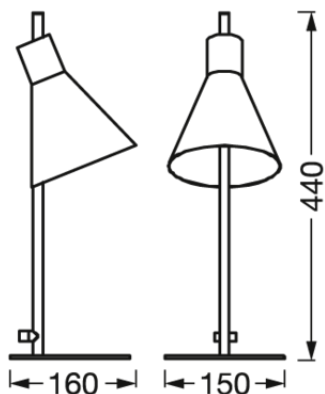

Produktegenskaper

- 3000 K
- Armaturhus i metall
- Dekorativ armatur

TEKNISKA DATA

ELEKTRISKA DATA

Nominell watttal	5,00 W
Nominell märkspänning	220...240 V
Nätfrekvens	50...60 Hz
Märkström	25,000 mA
Startström tid T_{h50}	1900 μ s
Effektfaktor λ	$\geq 0,5$
Skyddsklass	II

MÅTT & VIKT

Längd	160.00 mm
Bredd	150.00 mm
Höjd	440.00 mm
produktvikt	830,00 g
Kabellängd	1800 mm

MATERIAL & FÄRGER

Produktfärg	Svart
Färg på armaturhus	Black
Material i kroppen	Steel
Kvicksilvermängd	0.0 mg