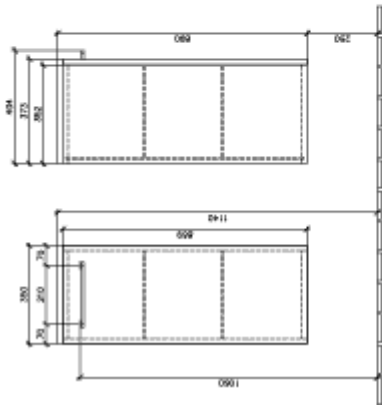

TEKNISKA TECKNINGAR

A89500VH

AVENTO A89500_A89501	 Villeroy & Boch 1748
V01 / 20.09.2018