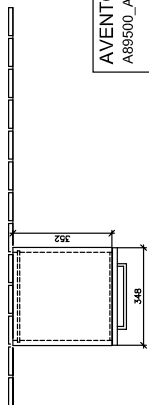

A89500VH

AVENTO A89500_A89501	 Villeroy & Boch 1748
V01 / 20.09.2019