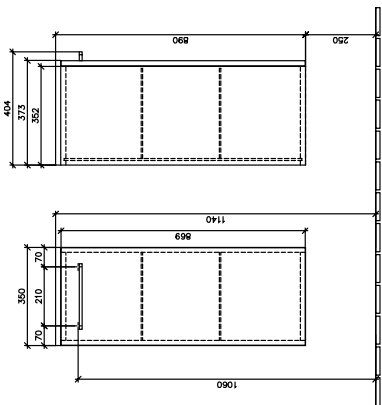

A89500VH

AVENTO A89500_A89501	 Villeroy & Boch 1748
V01 / 20.09.2019