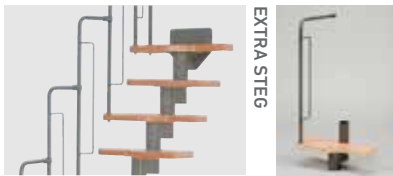

GRAZ
Centertrappa i koksgrå färg med formade steg i lackerad bok, multiplex. Levereras med ledstång i metallrör.