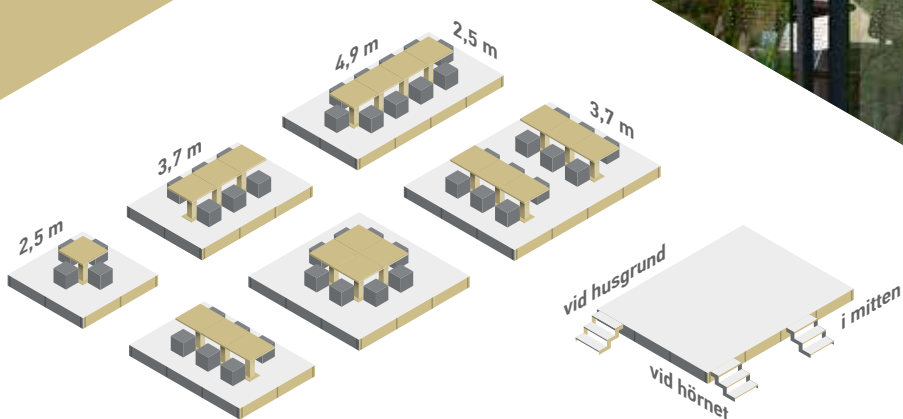

# Vi gör det lätt att välja

Ta en titt på hur din nya uteplats kan se ut genom att besöka [dolle.se](http://dolle.se). Här kan du rita din egen uteplats genom att välja mellan olika moduler, typer av räcken och höjdnivåer som passar just din bostad – och det gäller även om du har en lutande tomt. När du gjort dina val kan du också se ett totalpris för din nya uteplats.