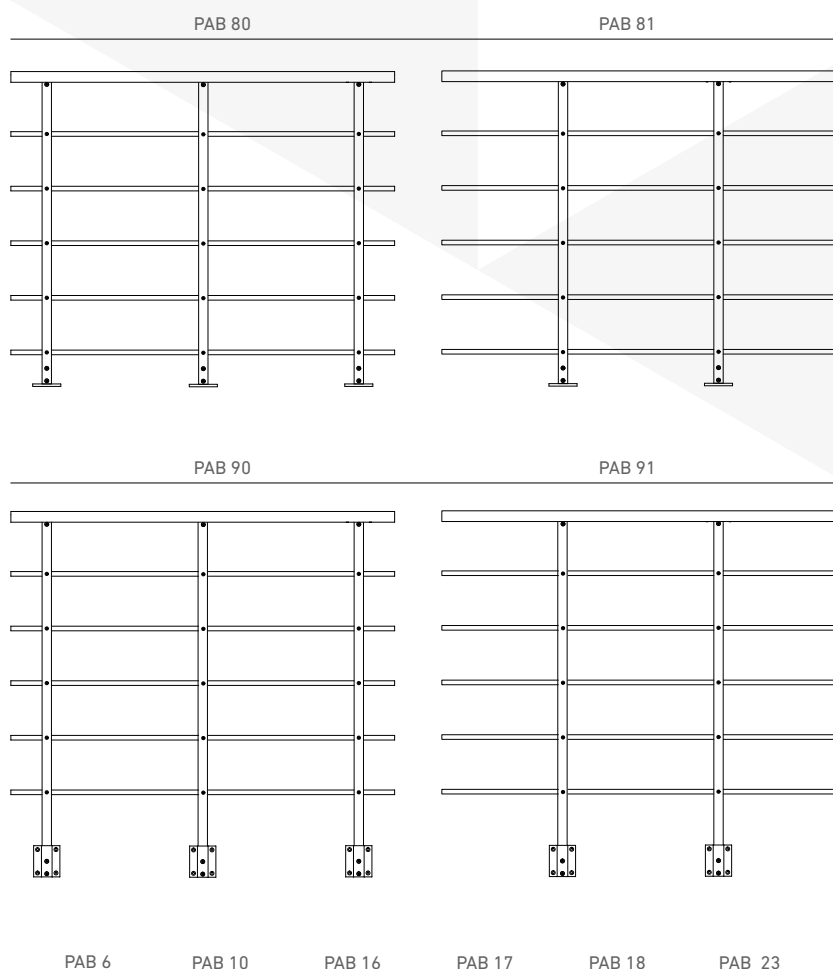

RÄCKEN · PROVA ALU BASIC

TYP	MÅTT	BESKRIVNING	ANTAL/FÖRP.	DB-NR	ART.NR	REK. FÖRS.PRIS INKL. MOMS
PROVA BASIC · VÅGRÄT MONTERING						
PAB 80 Startmodul	2 m	vågrät montering	1 st./förp.	1690011	998020	2.350,00
PAB 81 Utbyggnadsmodul	2 m	vågrät montering	1 st./förp.	1690012	998021	1.995,00
PROVA BASIC · LODRÄT MONTERING						
PAB 90 Startmodul	2 m	lodrät montering	1 st./förp.	1686654	998010	2.530,00
PAB 91 Utbyggnadsmodul	2 m	lodrät montering	1 st./förp.	1686656	998011	2.350,00
PROVA BASIC · TILLBEHÖR						
PAB 6 Handledare, multivinkelpaket			1	1686659	998030	53,00
PAB 10 Vinkelskarv för fyrkantsrör			1	1686660	998035	155,00
PAB 16 Handledaresfog 90 grader			1	1686661	998031	75,00
PAB 17 Täcklock för golvmonterad stolpe			1	1690017	998040	80,00
PAB 18 Vinkelbeslag för handledare/trapp			1	1686662	998050	75,00
PAB 23 Expanderskruv för stolpar	65 mm		1	1690019	998070	105,00