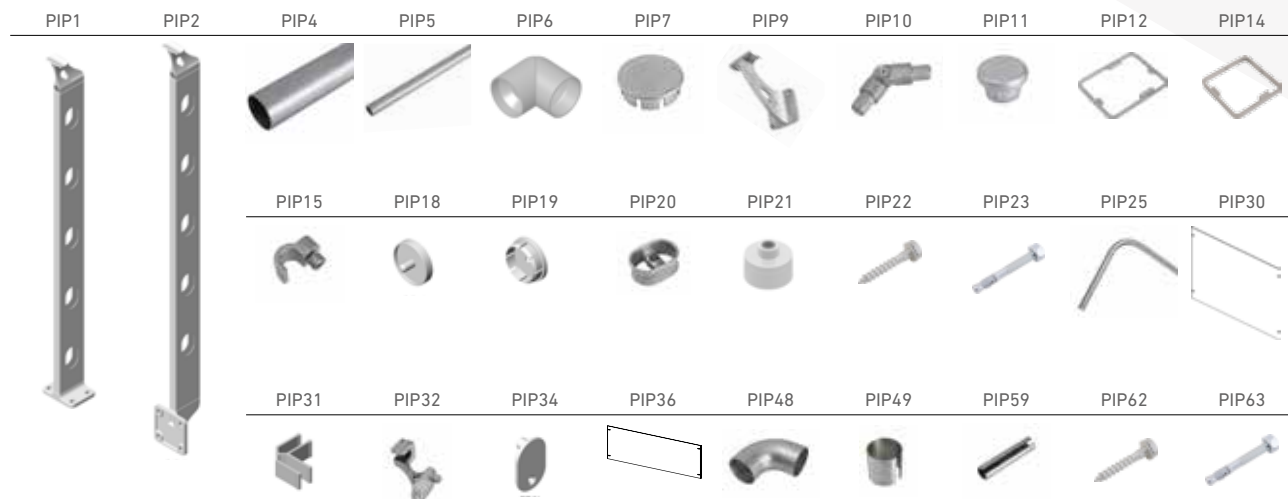

På dolle.se – "Rita Prova" – kan du rita och beräkna fram ett räcke som passar dina behov och önskemål.
Kvalitet på rostfritt stål: A318LN och A316.