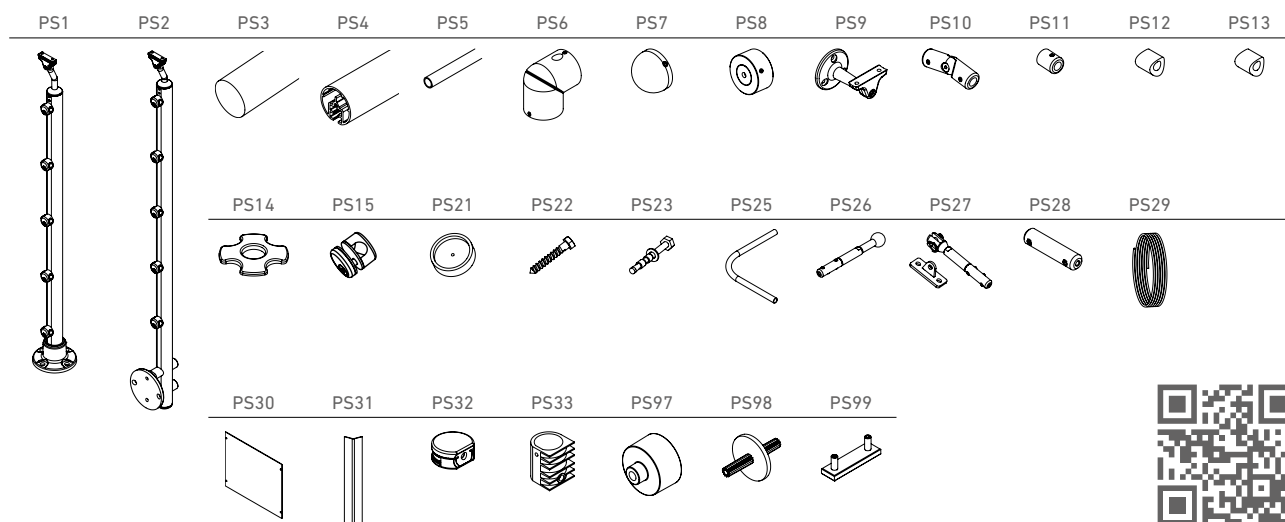

På dolle.se – "Rita Prova" – kan du rita och beräkna fram ett räcke som passar dina behov och önskemål.

Skanna QR-koden för
mer information