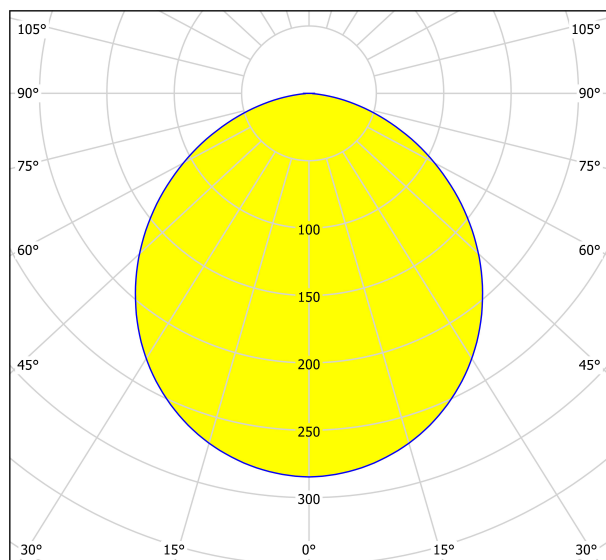

99192 FUEVA 5

11W   1350lm
          m   Ø 155

cd
— C0 - C180   — C90 - C270