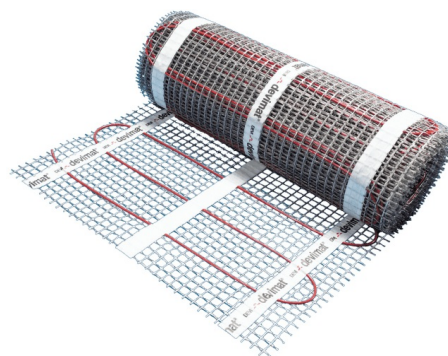

DEVIMAT 150T 450W 3M² 0,5X6M 230V

DEVI mat 150T (150W/m²) varmemåtte 3,5 mm, 450W 3M² 0,5X6M 230V, selvklæbende til både total- og komfortopvarmning

El nr.: **7235867765**

EAN nr.: **5703466203408**

Type nr.: **140F0449**

Leverandør: **DEVI**

Min. køb: **1**

Pak. st.: **1**

Specifikationer

Anvendelse: Varmefolie

Tilslutningsspænding: 230 V

Tilsluttet last: 450 - 450 W

Effekt: 150 W/m²

Varmelederbelastning: 11.2 W/m

Antal koldledere: 1

Bredde: 500 mm

Egnet som opvarmning for tagflader.: Nej

Egnet som udendørs opvarmning: Nej

Egnet til vådrum: Ja

Længde: 6000 mm

Længde på koldledere: 4000 mm

Yderligere specifikationer

Fødevarekontaktmateriale: Nej

REACH: Nej

ROHS: Ja

Tekst

DEVI mat 150T (150W/m²) er en tynd varmekabelmåtte, selvklæbende alt-i-en-måtte, med en meget lav indbygningshøjde på kun 3,5 mm, der er perfekt til renovering af eksisterende gulve. Varmemåtten kan anvendes til både total- og komfortopvarmning. DEVI mat er et 360° fuldt afskærmet dobbeltleder varmekabel i særdeles høj kvalitet, med FEP-isolerede ledere og rød PVDF-yderkappe (ikke UV-beständig). Den runde profil og robuste konstruktion sikrer en både hurtig, let og sikker installation. Den kolde tilledning er et installationskabel med massive ledere, der sikrer hurtig installation. En tydeligt synlig samling forhindrer, at man utilsigtet installerer varmekablet i væggen.