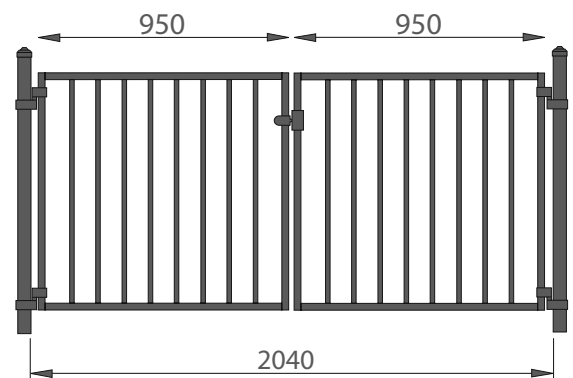

SE/Staket och grindar i metall. Montering och tillbehör.

NO/Stakitt og porter i metall. Montering og tilbehør.

FI/Aita ja portit metallia. Asennus ja varusteet.