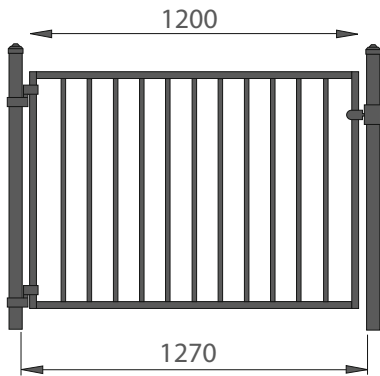

SE/Staket och grindar i metall. Montering och tillbehör.

NO/Stakitt og porter i metall. Montering og tilbehør.

FI/Aita ja portit metallia. Asennus ja varusteet.