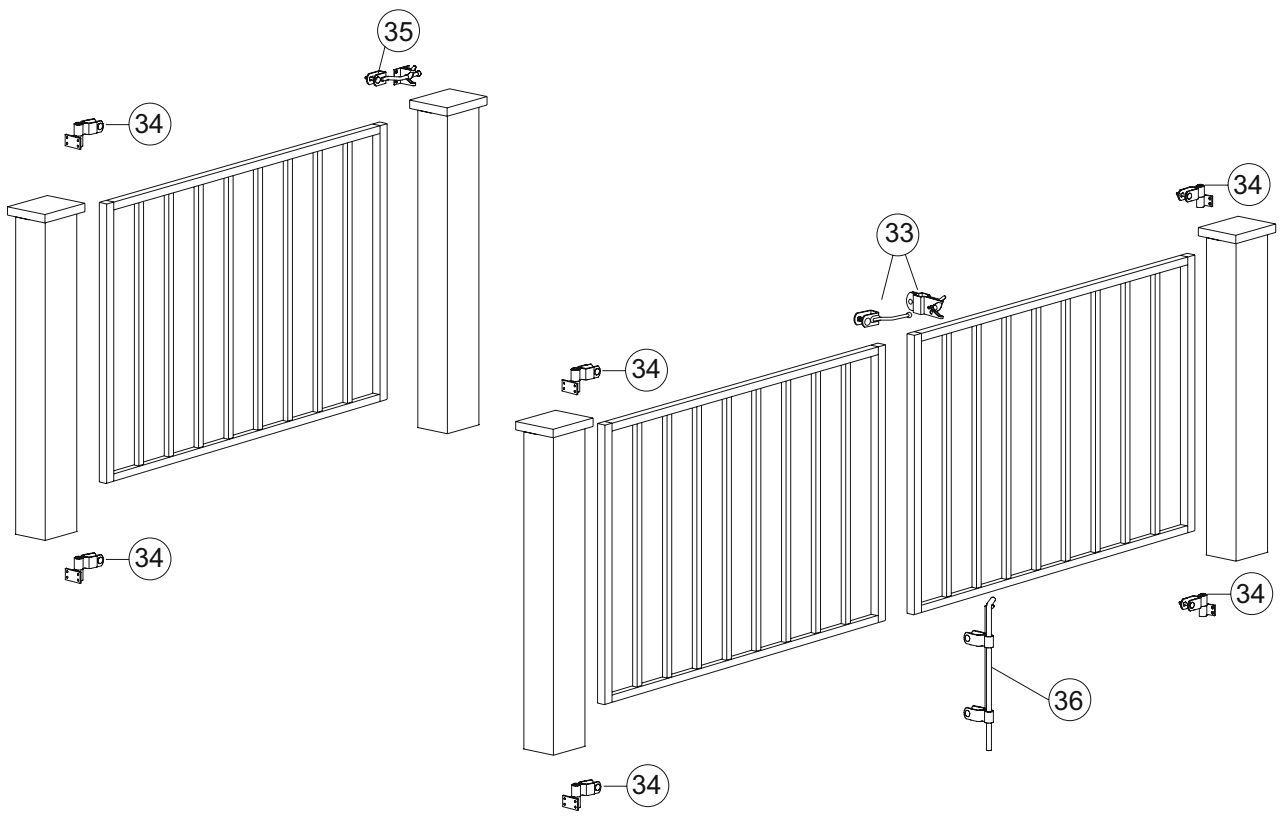

SE/Staket och grindar i metall. Montering och tillbehör.

NO/Stakitt og porter i metall. Montering og tilbehør.

FI/Aita ja portit metallia. Asennus ja varusteet.

SE/Montering mot annan stolpe än systemets egna.

NO/Montering til stolper som ikke er en del av serien.

FI/Joiden avulla aita voidaan kiinnittää järjestelmään kuulumattomiin tolppiin.

<p>20</p>  <p>Artnr 34020 50 x 50 mm L=1050 mm</p>	<p>29</p>  <p>Artnr 34029 50 x 50 L=1400 mm</p>
<p>21</p>  <p>Artnr 34021 50 x 50 mm</p>	<p>30</p>  <p>Artnr 34030</p>
<p>22</p>  <p>Artnr 34022 Black RAL 9005</p>	<p>31</p>  <p>Artnr 34031</p>
<p>23</p>  <p>Artnr 34023 (20°-180°)</p>	<p>32</p>  <p>Artnr 34032</p>
<p>24</p>  <p>Artnr 34024 (10°-90°)</p>	<p>33</p>  <p>Artnr 34033</p>
<p>25</p>  <p>Artnr 34025</p>	<p>34</p>  <p>Artnr 34034</p>
<p>26</p>  <p>Artnr 34026 (90°)</p>	<p>35</p>  <p>Artnr 34035</p>
<p>27</p>  <p>Artnr 34027</p>	<p>36</p>  <p>Artnr 34036</p>
<p>28</p>  <p>Artnr 34028 (90°)</p>	<p>37</p>  <p>Artnr 34037 (x4)</p>