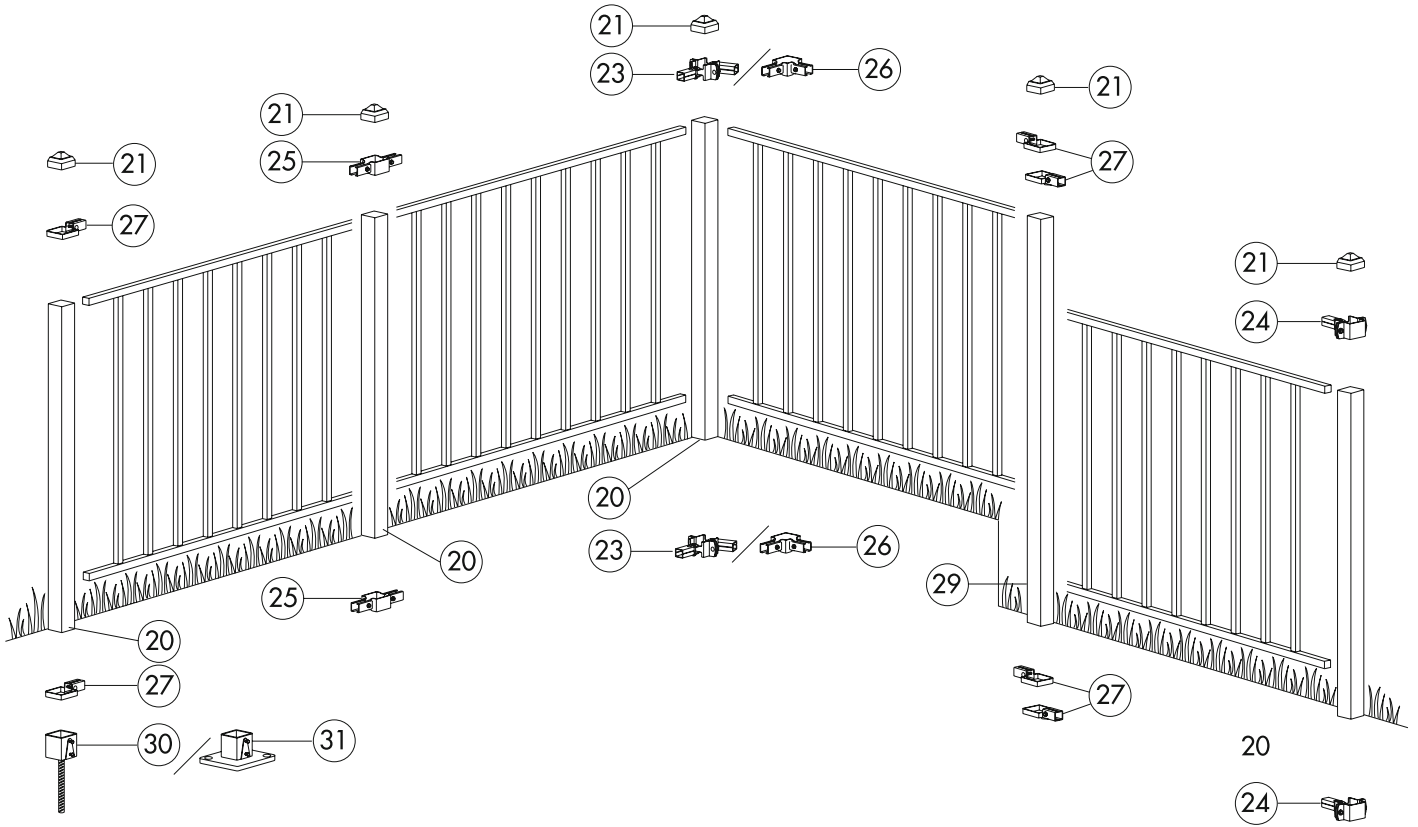

SE/Staket och grindar i metall. Montering och tillbehör.

NO/Stakitt og porter i metall. Montering og tilbehør.

FI/Aita ja portit metallia. Asennus ja varusteet.

SE/Montering mot annan stolpe än systemets egna.

NO/Montering til stolper som ikke er en del av serien.

FI/Joiden avulla aita voidaan kiinnittää järjestelmään kuulumattomiin tolppiin.

<p>20</p>  <p>Artnr 34020 50 x 50 mm L=1050 mm</p>	<p>29</p>  <p>Artnr 34029 50 x 50 L=1400 mm</p>
<p>21</p>  <p>Artnr 34021 50 x 50 mm</p>	<p>30</p>  <p>Artnr 34030</p>
<p>22</p>  <p>Artnr 34022 Black RAL 9005</p>	<p>31</p>  <p>Artnr 34031</p>
<p>23</p>  <p>Artnr 34023 (20°-180°)</p>	<p>32</p>  <p>Artnr 34032</p>
<p>24</p>  <p>Artnr 34024 (10°-90°)</p>	<p>33</p>  <p>Artnr 34033</p>
<p>25</p>  <p>Artnr 34025</p>	<p>34</p>  <p>Artnr 34034</p>
<p>26</p>  <p>Artnr 34026 (90°)</p>	<p>35</p>  <p>Artnr 34035</p>
<p>27</p>  <p>Artnr 34027</p>	<p>36</p>  <p>Artnr 34036</p>
<p>28</p>  <p>Artnr 34028 (90°)</p>	<p>37</p>  <p>Artnr 34037 (x4)</p>