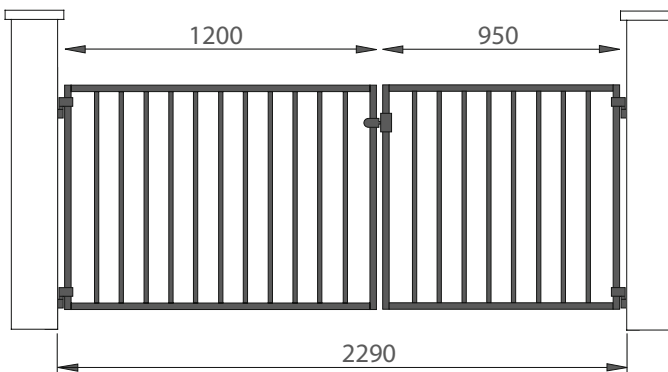

NO/Montering til stolper som ikke er en del av serien.

FI/Joiden avulla aita voidaan kiinnittää järjestelmään kuulumattomiin tolppiin.

<p>20</p>  <p>Artnr 34020 50 x 50 mm L=1050 mm</p>	<p>29</p>  <p>Artnr 34029 50 x 50 L=1400 mm</p>
<p>21</p>  <p>Artnr 34021 50 x 50 mm</p>	<p>30</p>  <p>Artnr 34030</p>
<p>22</p>  <p>Artnr 34022 Black RAL 9005</p>	<p>31</p>  <p>Artnr 34031</p>
<p>23</p>  <p>Artnr 34023 (20°-180°)</p>	<p>32</p>  <p>Artnr 34032</p>
<p>24</p>  <p>Artnr 34024 (10°-90°)</p>	<p>33</p>  <p>Artnr 34033</p>
<p>25</p>  <p>Artnr 34025</p>	<p>34</p>  <p>Artnr 34034</p>
<p>26</p>  <p>Artnr 34026 (90°)</p>	<p>35</p>  <p>Artnr 34035</p>
<p>27</p>  <p>Artnr 34027</p>	<p>36</p>  <p>Artnr 34036</p>
<p>28</p>  <p>Artnr 34028 (90°)</p>	<p>37</p>  <p>Artnr 34037 (x4)</p>