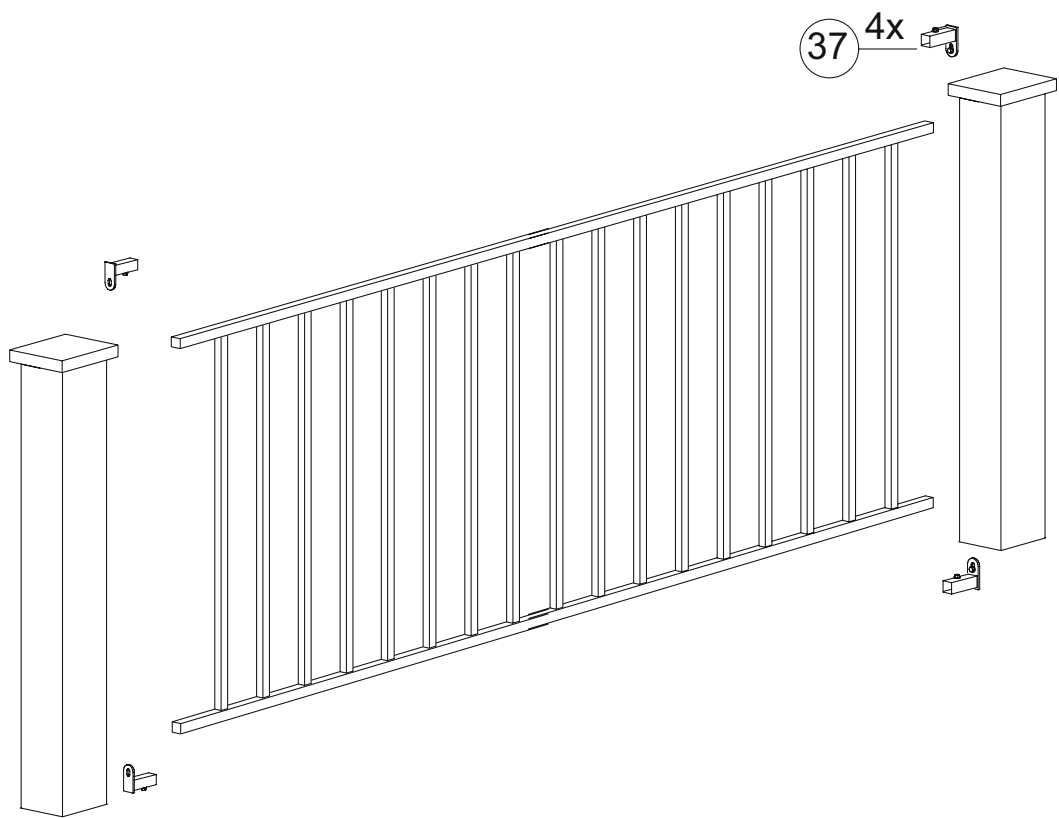

SE/Staket och grindar i metall. Montering och tillbehör.

NO/Stakitt og porter i metall. Montering og tilbehør.

FI/Aita ja portit metallia. Asennus ja varusteet.

SE/Montering mot annan stolpe än systemets egna.

NO/Montering til stolper som ikke er en del av serien.

FI/Joiden avulla aita voidaan kiinnittää järjestelmään kuulumattomiin tolppiin.

<p>20</p>  <p>Artnr 34020 50 x 50 mm L=1050 mm</p>	<p>29</p>  <p>Artnr 34029 50 x 50 L=1400 mm</p>
<p>21</p>  <p>Artnr 34021 50 x 50 mm</p>	<p>30</p>  <p>Artnr 34030</p>
<p>22</p>  <p>Artnr 34022 Black RAL 9005</p>	<p>31</p>  <p>Artnr 34031</p>
<p>23</p>  <p>Artnr 34023 (20°-180°)</p>	<p>32</p>  <p>Artnr 34032</p>
<p>24</p>  <p>Artnr 34024 (10°-90°)</p>	<p>33</p>  <p>Artnr 34033</p>
<p>25</p>  <p>Artnr 34025</p>	<p>34</p>  <p>Artnr 34034</p>
<p>26</p>  <p>Artnr 34026 (90°)</p>	<p>35</p>  <p>Artnr 34035</p>
<p>27</p>  <p>Artnr 34027</p>	<p>36</p>  <p>Artnr 34036</p>
<p>28</p>  <p>Artnr 34028 (90°)</p>	<p>37</p>  <p>Artnr 34037 (x4)</p>