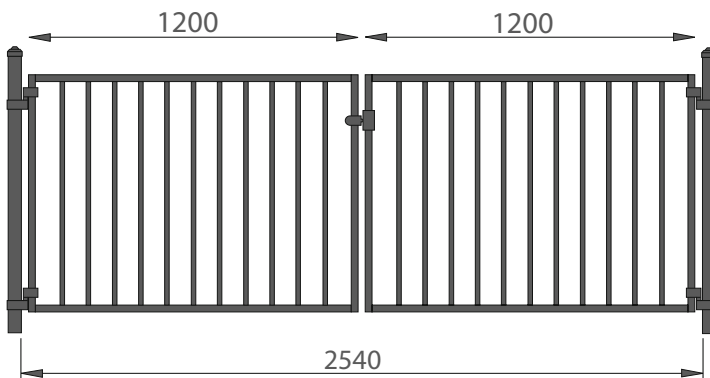

SE/Staket och grindar i metall. Montering och tillbehör.

NO/Stakitt og porter i metall. Montering og tilbehør.

FI/Aita ja portit metallia. Asennus ja varusteet.