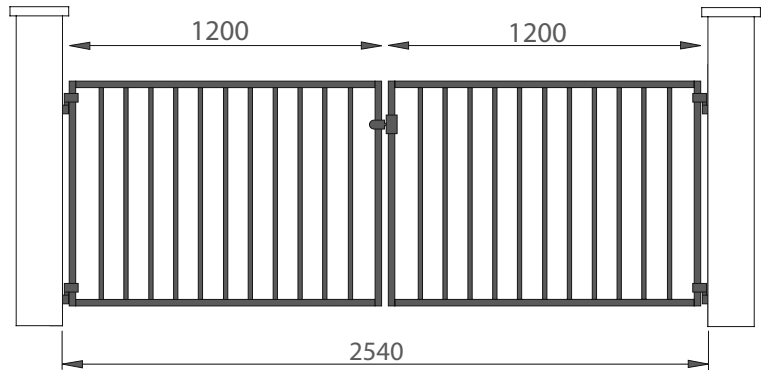

NO/Montering til stolper som ikke er en del av serien.

FI/Joiden avulla aita voidaan kiinnittää järjestelmään kuulumattomiin tolppiin.

<p>20</p>  <p>Artnr 34020 50 x 50 mm L=1050 mm</p>	<p>29</p>  <p>Artnr 34029 50 x 50 L=1400 mm</p>
<p>21</p>  <p>Artnr 34021 50 x 50 mm</p>	<p>30</p>  <p>Artnr 34030</p>
<p>22</p>  <p>Artnr 34022 Black RAL 9005</p>	<p>31</p>  <p>Artnr 34031</p>
<p>23</p>  <p>Artnr 34023 (20°-180°)</p>	<p>32</p>  <p>Artnr 34032</p>
<p>24</p>  <p>Artnr 34024 (10°-90°)</p>	<p>33</p>  <p>Artnr 34033</p>
<p>25</p>  <p>Artnr 34025</p>	<p>34</p>  <p>Artnr 34034</p>
<p>26</p>  <p>Artnr 34026 (90°)</p>	<p>35</p>  <p>Artnr 34035</p>
<p>27</p>  <p>Artnr 34027</p>	<p>36</p>  <p>Artnr 34036</p>
<p>28</p>  <p>Artnr 34028 (90°)</p>	<p>37</p>  <p>Artnr 34037 (x4)</p>