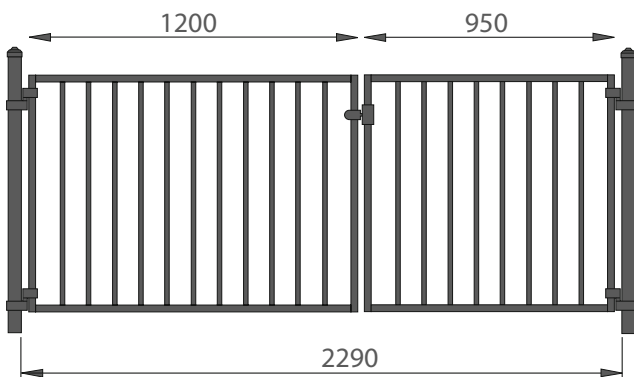

SE/Staket och grindar i metall. Montering och tillbehör.

NO/Stakitt og porter i metall. Montering og tilbehør.

FI/Aita ja portit metallia. Asennus ja varusteet.