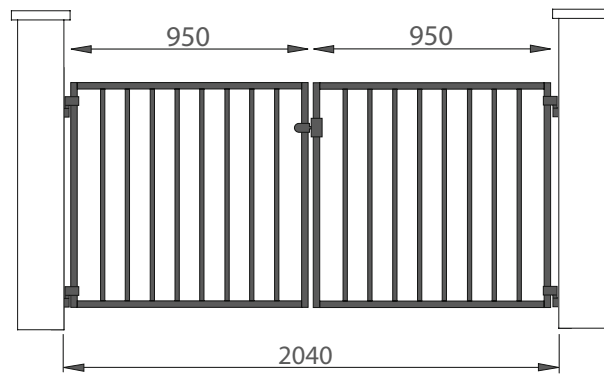

NO/Montering til stolper som ikke er en del av serien.

FI/Joiden avulla aita voidaan kiinnittää järjestelmään kuulumattomiin tolppiin.

<p>20</p>  <p>Artnr 34020 50 x 50 mm L=1050 mm</p>	<p>29</p>  <p>Artnr 34029 50 x 50 L=1400 mm</p>
<p>21</p>  <p>Artnr 34021 50 x 50 mm</p>	<p>30</p>  <p>Artnr 34030</p>
<p>22</p>  <p>Artnr 34022 Black RAL 9005</p>	<p>31</p>  <p>Artnr 34031</p>
<p>23</p>  <p>Artnr 34023 (20°-180°)</p>	<p>32</p>  <p>Artnr 34032</p>
<p>24</p>  <p>Artnr 34024 (10°-90°)</p>	<p>33</p>  <p>Artnr 34033</p>
<p>25</p>  <p>Artnr 34025</p>	<p>34</p>  <p>Artnr 34034</p>
<p>26</p>  <p>Artnr 34026 (90°)</p>	<p>35</p>  <p>Artnr 34035</p>
<p>27</p>  <p>Artnr 34027</p>	<p>36</p>  <p>Artnr 34036</p>
<p>28</p>  <p>Artnr 34028 (90°)</p>	<p>37</p>  <p>Artnr 34037 (x4)</p>