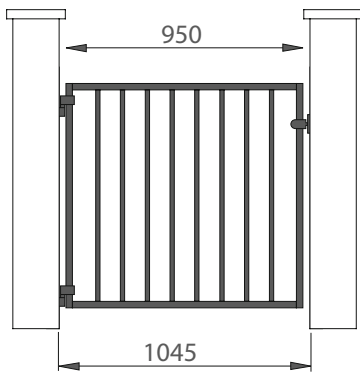

NO/Montering til stolper som ikke er en del av serien.

FI/Joiden avulla aita voidaan kiinnittää järjestelmään kuulumattomiin tolppiin.

<p>20</p>  <p>Artnr 34020 50 x 50 mm L=1050 mm</p>	<p>29</p>  <p>Artnr 34029 50 x 50 L=1400 mm</p>
<p>21</p>  <p>Artnr 34021 50 x 50 mm</p>	<p>30</p>  <p>Artnr 34030</p>
<p>22</p>  <p>Artnr 34022 Black RAL 9005</p>	<p>31</p>  <p>Artnr 34031</p>
<p>23</p>  <p>Artnr 34023 (20°-180°)</p>	<p>32</p>  <p>Artnr 34032</p>
<p>24</p>  <p>Artnr 34024 (10°-90°)</p>	<p>33</p>  <p>Artnr 34033</p>
<p>25</p>  <p>Artnr 34025</p>	<p>34</p>  <p>Artnr 34034</p>
<p>26</p>  <p>Artnr 34026 (90°)</p>	<p>35</p>  <p>Artnr 34035</p>
<p>27</p>  <p>Artnr 34027</p>	<p>36</p>  <p>Artnr 34036</p>
<p>28</p>  <p>Artnr 34028 (90°)</p>	<p>37</p>  <p>Artnr 34037 (x4)</p>