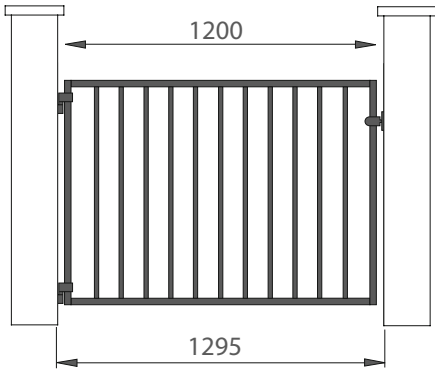

NO/Montering til stolper som ikke er en del av serien.

FI/Joiden avulla aita voidaan kiinnittää järjestelmään kuulumattomiin tolppiin.

<p>20</p>  <p>Artnr 34020 50 x 50 mm L=1050 mm</p>	<p>29</p>  <p>Artnr 34029 50 x 50 L=1400 mm</p>
<p>21</p>  <p>Artnr 34021 50 x 50 mm</p>	<p>30</p>  <p>Artnr 34030</p>
<p>22</p>  <p>Artnr 34022 Black RAL 9005</p>	<p>31</p>  <p>Artnr 34031</p>
<p>23</p>  <p>Artnr 34023 (20°-180°)</p>	<p>32</p>  <p>Artnr 34032</p>
<p>24</p>  <p>Artnr 34024 (10°-90°)</p>	<p>33</p>  <p>Artnr 34033</p>
<p>25</p>  <p>Artnr 34025</p>	<p>34</p>  <p>Artnr 34034</p>
<p>26</p>  <p>Artnr 34026 (90°)</p>	<p>35</p>  <p>Artnr 34035</p>
<p>27</p>  <p>Artnr 34027</p>	<p>36</p>  <p>Artnr 34036</p>
<p>28</p>  <p>Artnr 34028 (90°)</p>	<p>37</p>  <p>Artnr 34037 (x4)</p>