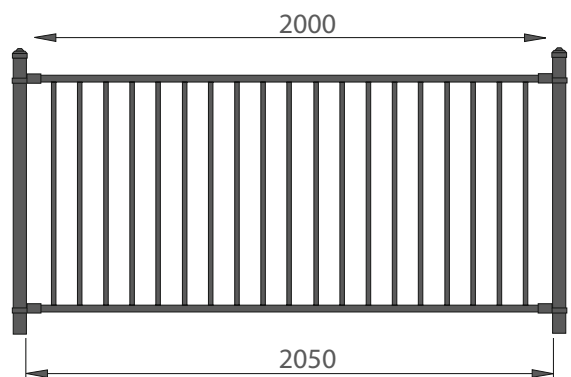

SE/Staket och grindar i metall. Montering och tillbehör.

NO/Stakitt og porter i metall. Montering og tilbehør.

FI/Aita ja portit metallia. Asennus ja varusteet.