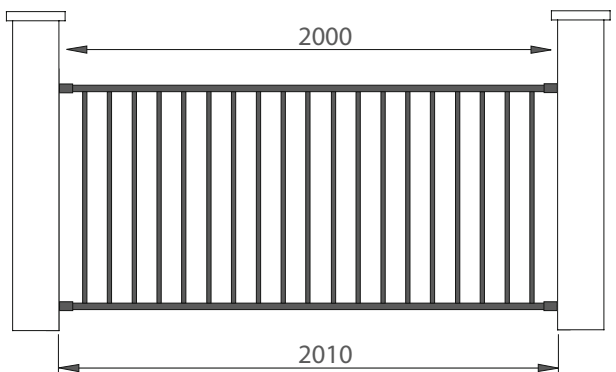

NO/Montering til stolper som ikke er en del av serien.

FI/Joiden avulla aita voidaan kiinnittää järjestelmään kuulumattomiin tolppiin.

<p>20</p>  <p>Artnr 34020 50 x 50 mm L=1050 mm</p>	<p>29</p>  <p>Artnr 34029 50 x 50 L=1400 mm</p>
<p>21</p>  <p>Artnr 34021 50 x 50 mm</p>	<p>30</p>  <p>Artnr 34030</p>
<p>22</p>  <p>Artnr 34022 Black RAL 9005</p>	<p>31</p>  <p>Artnr 34031</p>
<p>23</p>  <p>Artnr 34023 (20°-180°)</p>	<p>32</p>  <p>Artnr 34032</p>
<p>24</p>  <p>Artnr 34024 (10°-90°)</p>	<p>33</p>  <p>Artnr 34033</p>
<p>25</p>  <p>Artnr 34025</p>	<p>34</p>  <p>Artnr 34034</p>
<p>26</p>  <p>Artnr 34026 (90°)</p>	<p>35</p>  <p>Artnr 34035</p>
<p>27</p>  <p>Artnr 34027</p>	<p>36</p>  <p>Artnr 34036</p>
<p>28</p>  <p>Artnr 34028 (90°)</p>	<p>37</p>  <p>Artnr 34037 (x4)</p>