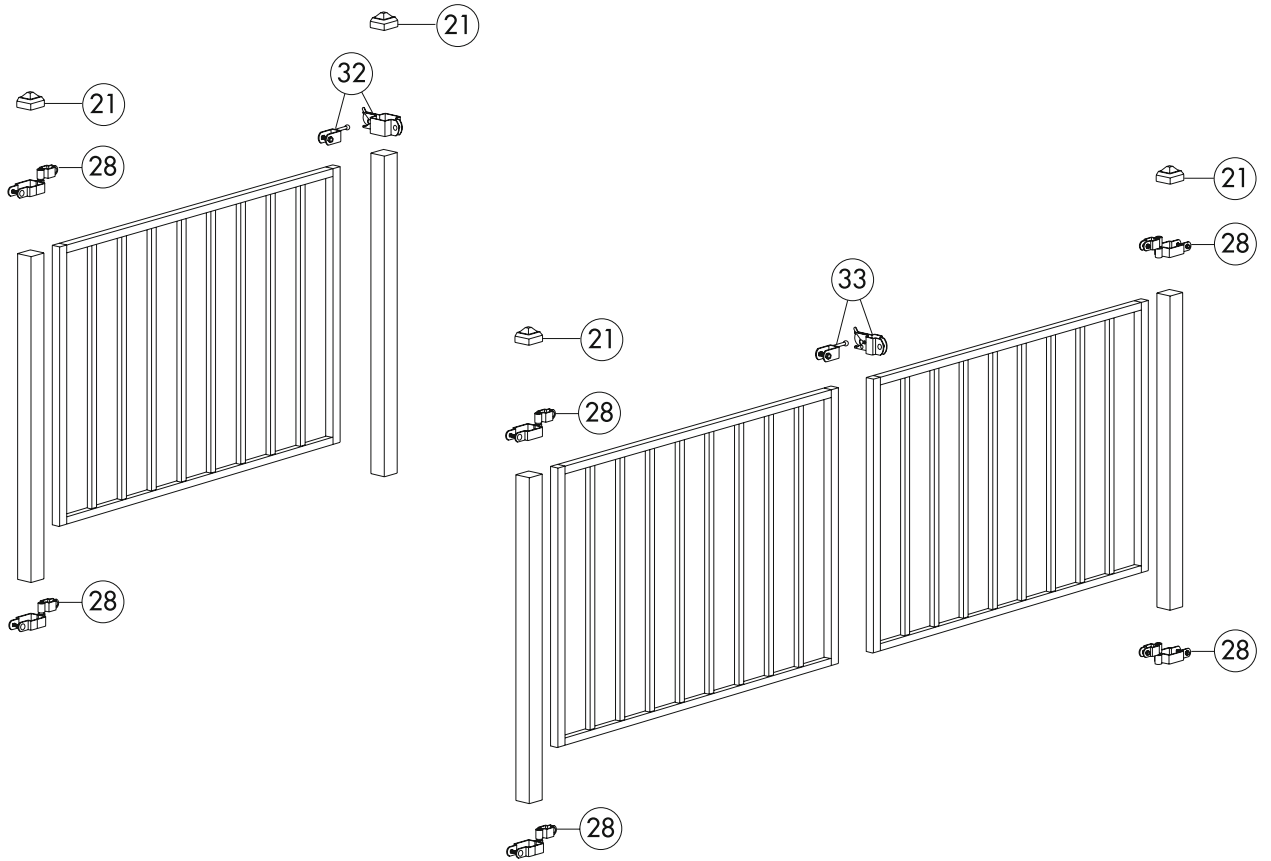

SE/Staket och grindar i metall. Montering och tillbehör.

NO/Stakitt og porter i metall. Montering og tilbehør.

FI/Aita ja portit metallia. Asennus ja varusteet.

SE/Montering mot annan stolpe än systemets egna.

NO/Montering til stolper som ikke er en del av serien.

FI/Joiden avulla aita voidaan kiinnittää järjestelmään kuulumattomiin tolppiin.

<p>20</p>  <p>Artnr 34020 50 x 50 mm L=1050 mm</p>	<p>29</p>  <p>Artnr 34029 50 x 50 L=1400 mm</p>
<p>21</p>  <p>Artnr 34021 50 x 50 mm</p>	<p>30</p>  <p>Artnr 34030</p>
<p>22</p>  <p>Artnr 34022 Black RAL 9005</p>	<p>31</p>  <p>Artnr 34031</p>
<p>23</p>  <p>Artnr 34023 (20°-180°)</p>	<p>32</p>  <p>Artnr 34032</p>
<p>24</p>  <p>Artnr 34024 (10°-90°)</p>	<p>33</p>  <p>Artnr 34033</p>
<p>25</p>  <p>Artnr 34025</p>	<p>34</p>  <p>Artnr 34034</p>
<p>26</p>  <p>Artnr 34026 (90°)</p>	<p>35</p>  <p>Artnr 34035</p>
<p>27</p>  <p>Artnr 34027</p>	<p>36</p>  <p>Artnr 34036</p>
<p>28</p>  <p>Artnr 34028 (90°)</p>	<p>37</p>  <p>Artnr 34037 (x4)</p>