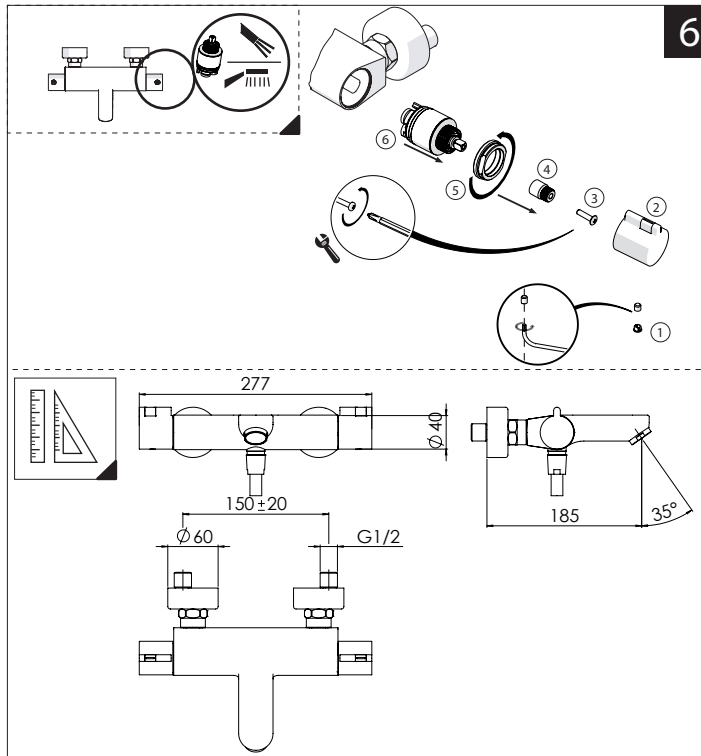

Not included / Non incluso / Non Inclus / Nie zawarty / No incluido / Ingår ej

1

2

INGÅR EJ  
NOT INCLUDED

3

A

BACKVENTIL  
NON-RETURN VALVE

**Innan start / BEFORE STARTING**

	P bar		MAX 10 MIN 0,5		T °C		MAX 80 MIN 45		65 45
--	----------	--	-------------------------	--	---------	--	------------------------	--	----------

**Rengöring/ CLEANING**

	Vatten WATER		TVÅL SOAP		MICROFIBER		Svamp SPONGE		Rengöringsmedel DETERGENT
--	-----------------	--	--------------	--	------------	--	-----------------	--	------------------------------