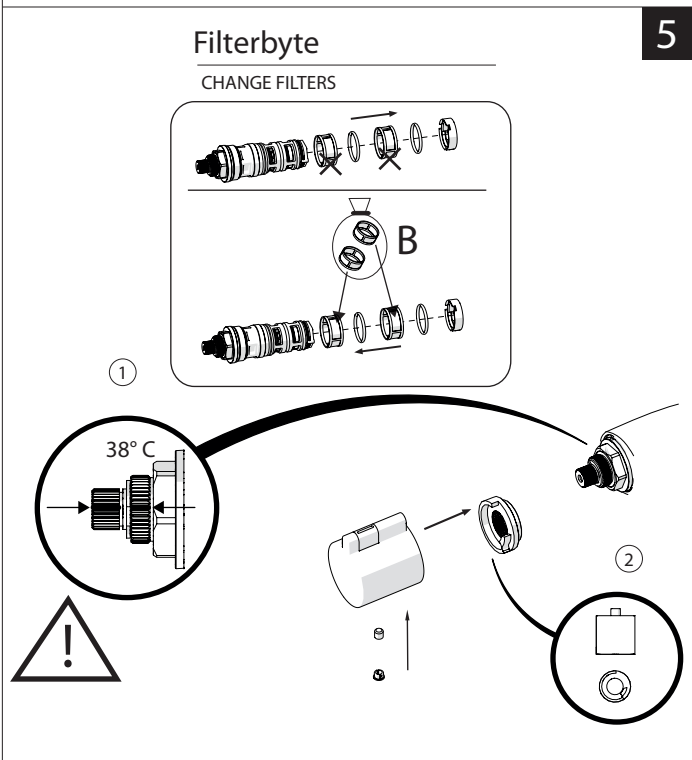

Not included / Non incluso / Non Inclus / Nie zawarty / No incluido / Ingår ej

1

2

INGÅR EJ  
NOT INCLUDED

3

A

BACKVENTIL  
NON-RETURN VALVE

**Innan start / BEFORE STARTING**

	P bar		MAX 10 MIN 0,5		T °C		MAX 80 MIN 45		65 45
--	----------	--	-------------------------	--	---------	--	------------------------	--	----------

**Rengöring/ CLEANING**

	Vatten WATER		TVÅL SOAP		MICROFIBER		Svamp SPONGE		Rengöringsmedel DETERGENT
--	-----------------	--	--------------	--	------------	--	-----------------	--	------------------------------